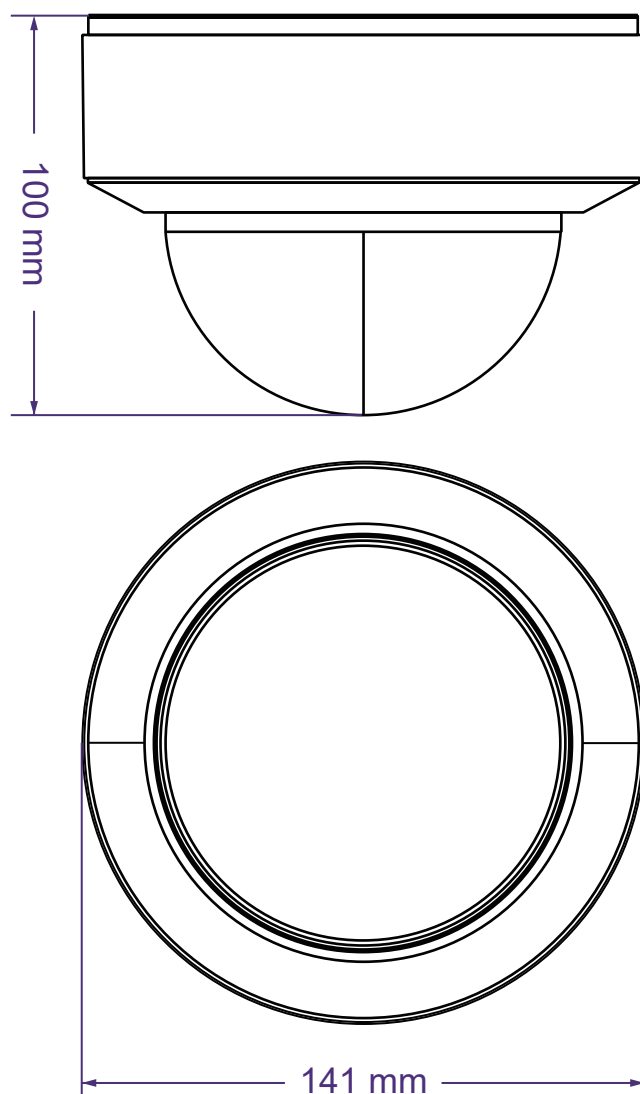

## SCL-02DE01 ( 2MP カラー暗視高機能ドーム IP カメラ ) 寸法図

本体サイズ：Φ141 × 110 mm

## SCL-02DE01 ( 2MP カラー暗視高機能ドーム IP カメラ ) 各コネクター名称

本体サイズ：Φ141 × 110 mm