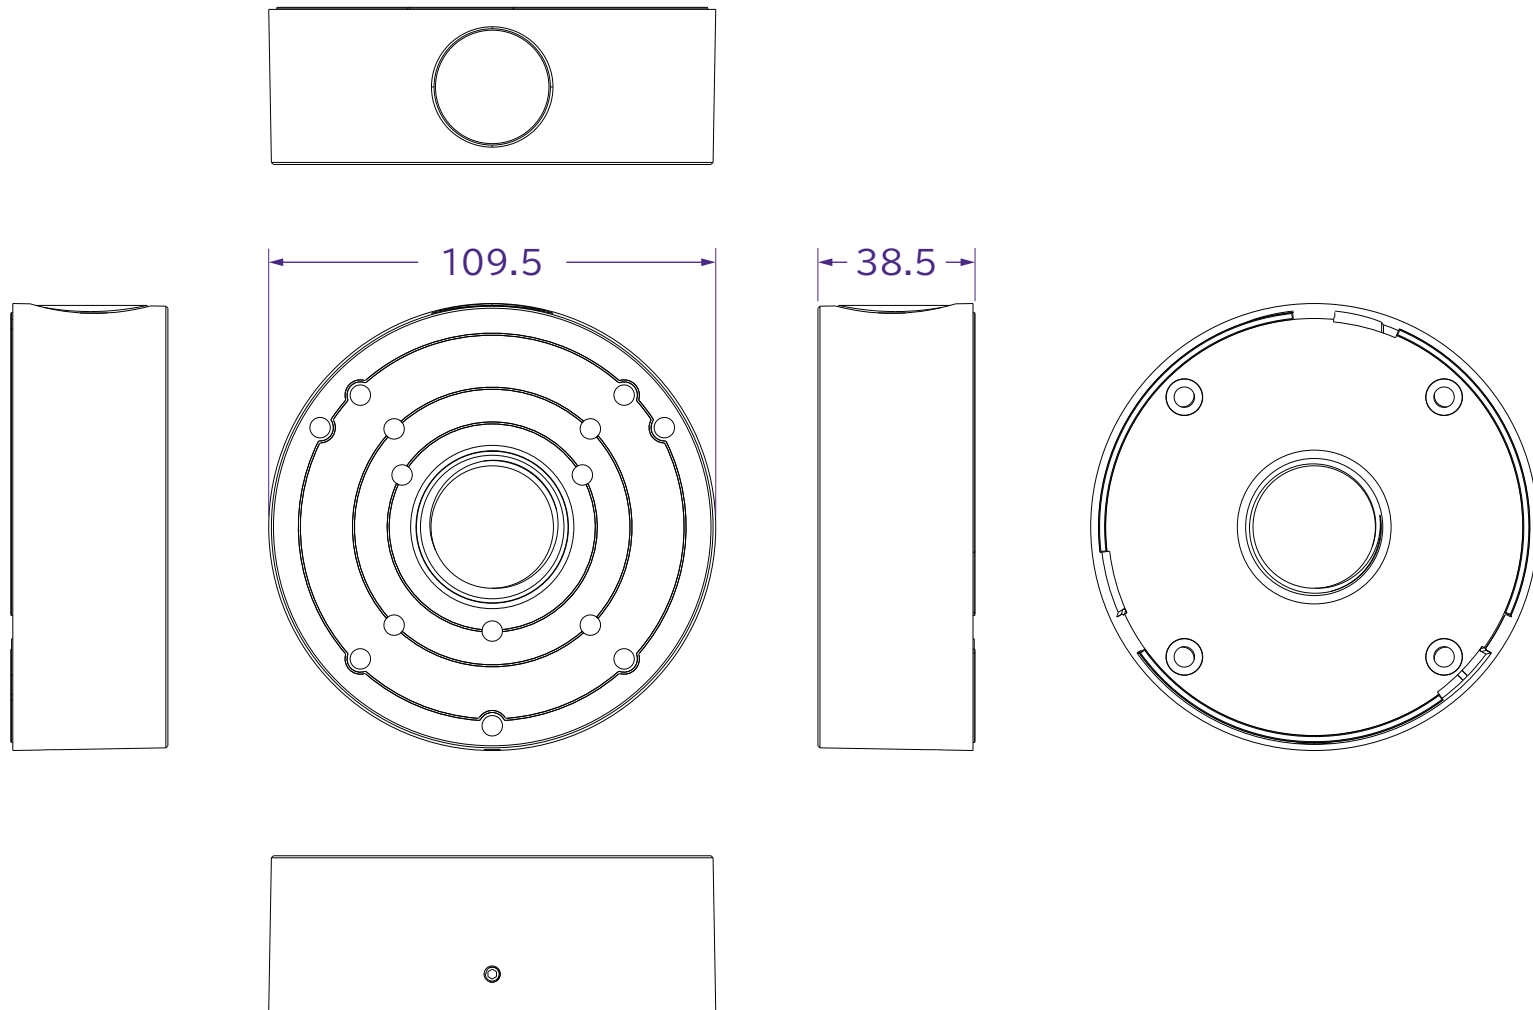

SCL-BRK638 寸法図

(単位:mm)