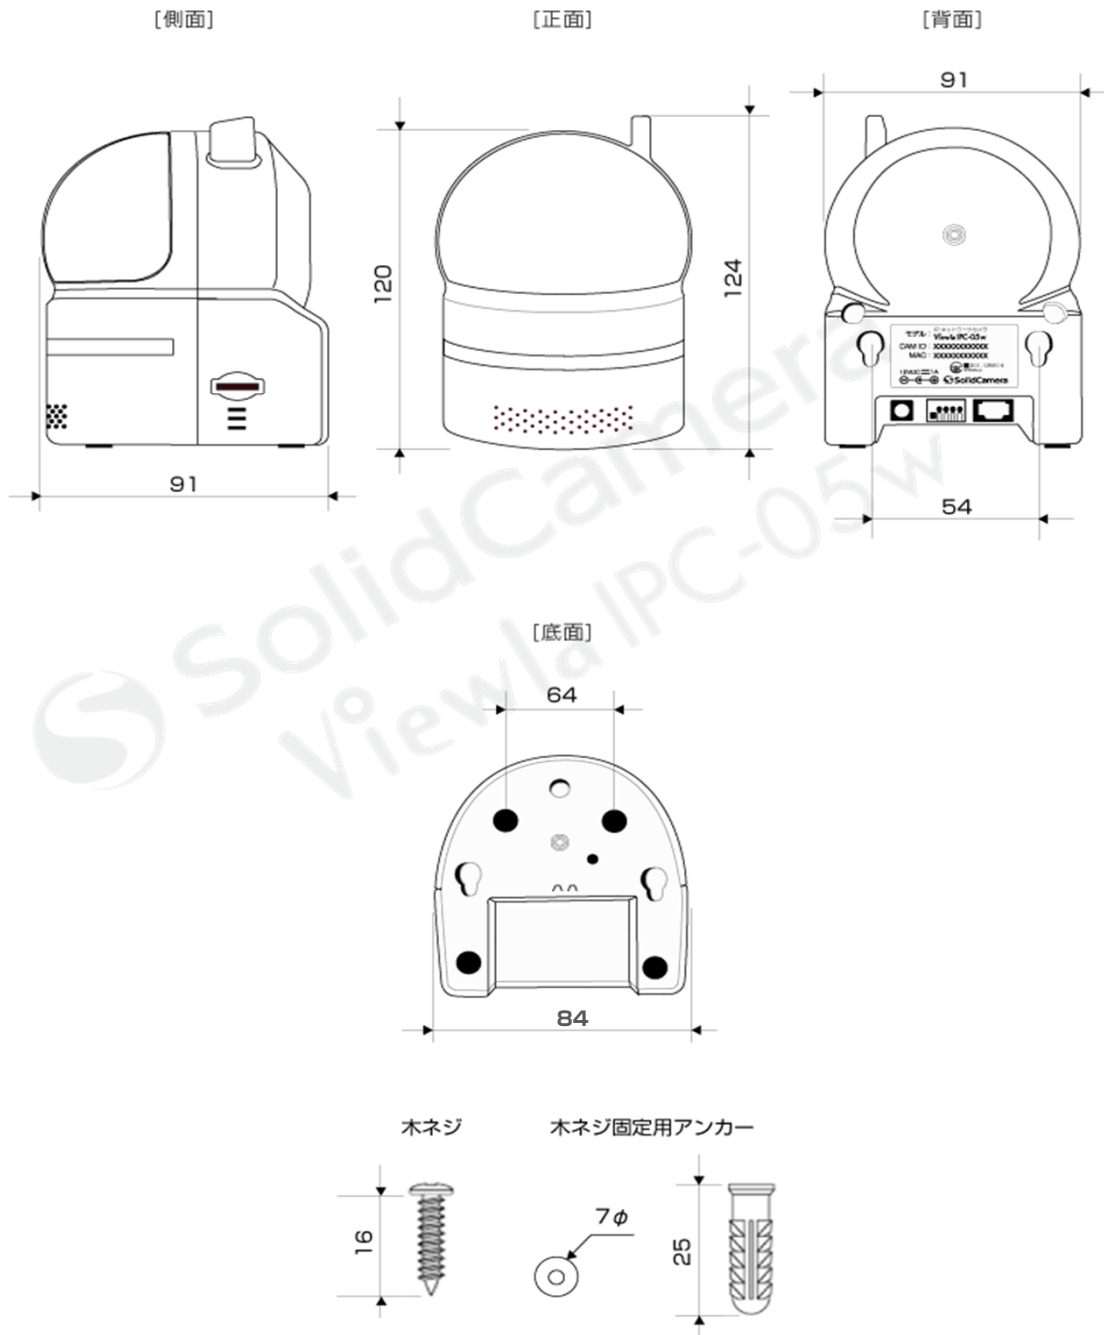

Viewla IPC-05w 寸法図

Viewla IPC-05w Dimensions

2014/1/17

最長部 : H124×W91×D91

SolidCamera 商品資料

Copyright© Solid-Corp All Right Reserved

当コンテンツはソリッド株式会社が著作権を保有しています。無断での転用を禁じます。Viewla 及び、各商品のロゴは当社の商標です。