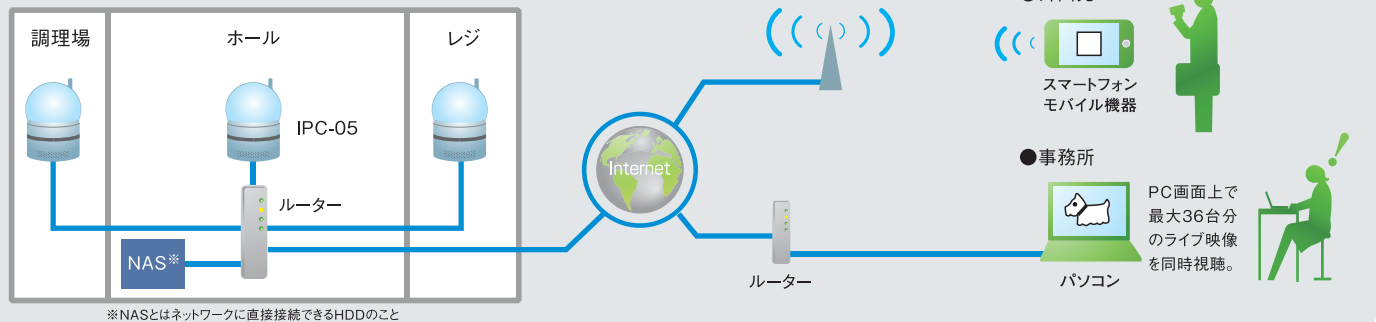

SC1111.3000

いつでもスマホで確認

遠隔操作IPネットワークカメラ

防犯・監視

業務支援

ホームセキュリティ

ビューラ Viewla IPC-05

<http://www.solidcamera.net>

いつでもスマホで悩み解決!

店舗の防犯・監視・研修

外出先からいつでも確認、店内映像の録画も可能で、内部不正を未然に防止できます。

録画機能でその場の状況を録画

PCやNASでさらに長時間録画も可能!

Viewlaとスマホのコラボで、外出先からスマホでカメラ映像をリアルタイムで見られます。今まで困っていたことが、離れた場所からでも解決できます。

仕事場の業務支援

限られた時間・経費の中で仕事の業務効率化を図りたい。

カメラ1台で広範囲をカバー

パン/チルト機能

ホームセキュリティ

留守宅で異常がないか確認したい。

留守中に不審者が侵入しても動体検知メールで即座に指定先へ通知。同時にその場の映像も録画できます。

現場の写真を添付し、メールで通知

■接続イメージ図

現場から離れてもスマホで見える化

●パソコンOS/Windows XP, Vista, 7 ●スマートフォンOS/iPhone, iPad, Android, Windows Mobile, Symbian

アナログカメラをスマホで見る!

既設のアナログカメラをIPカメラ化
IPC-00があれば、アナログカメラの映像が外出先のスマホやタブレット、PCから見られます。

NTSC(アナログ) 防犯カメラ

+ 機種を問わず対応 IPC-00

スマホで見る!