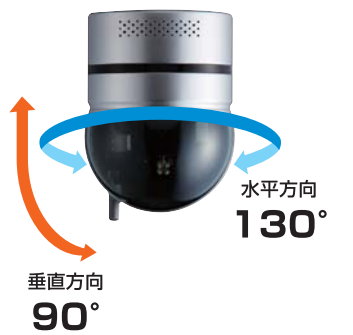

SC1111.3000

いつでもスマホで確認

遠隔操作IPネットワークカメラ

防犯・監視

業務支援

ホームセキュリティ

ビューラ Viewla IPC-05

<http://www.solidcamera.net>

いつでもスマホで悩み解決!

店舗の防犯・監視・研修

外出先からいつでも確認、店内映像の録画も可能で、内部不正を未然に防止できます。

録画機能でその場の状況を録画

PCやNASでさらに長時間録画も可能!

Viewlaとスマホのコラボで、外出先からスマホでカメラ映像をリアルタイムで見られます。今まで困っていたことが、離れた場所からでも解決できます。

仕事場の業務支援

限られた時間・経費の中で仕事の業務効率化を図りたい。

カメラ1台で広範囲をカバー

パン/チルト機能

ホームセキュリティ

留守宅で異常がないか確認したい。

留守中に不審者が侵入しても動体検知メールで即座に指定先へ通知。同時にその場の映像も録画できます。

現場の写真を添付し、メールで通知

■接続イメージ図

現場から離れてもスマホで見える化