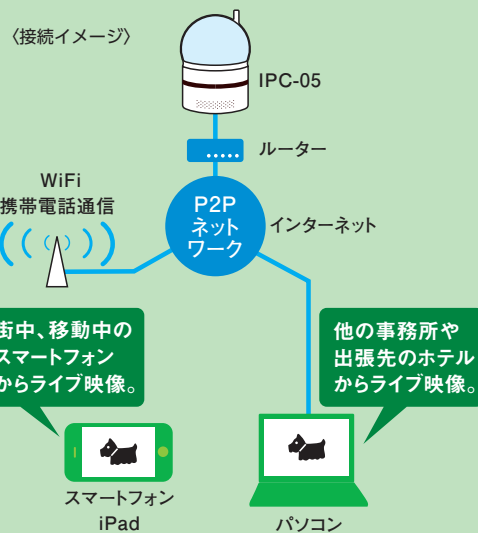

### Plug & Playとは【プラグアンドプレイ】

OSが自動的に最適な設定を行うようMicrosoft社とIntel社が定めた、ハードウェアとソフトウェアの要求仕様。

### P2Pとは【ピアツーピア peer to peer】

特定のサーバーやクライアントをもたないコンピュータネットワーク環境で相互に直接接続し、データを送受信する通信方式。  
また、不特定多数のコンピュータが、サーバーを介さずに直接データのやり取りをする方式やソフトウェアやシステムのこと。