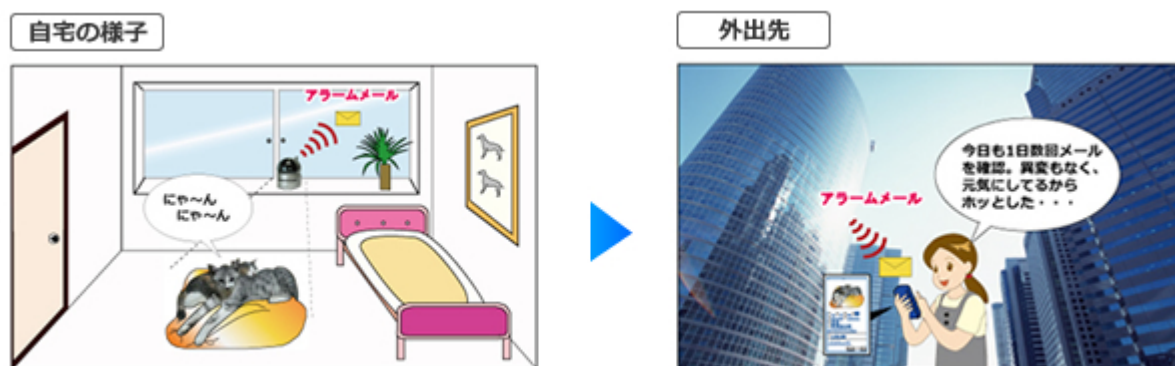

DI検知

カメラの撮影範囲内でドアの開閉など、何かアクションがあった時に録画します。

録画ファイルの保存場所

パソコン

スマートフォン

iPad

SDカード

NAS

※ 録画ファイルは録画状況によって保存できる場所が異なります。

動体検知でメールを発信

- 動くものを検知して、メールを発信します。
 - 留守中の自宅や夜間の事務所などの防犯カメラとしても、安心して使えます。

※携帯電話でのメール受信には通信料がかかります。各社の定額制パケット通信の契約をお勧めします。

36台まで一括管理

- 1台のパソコンからは最大36台のカメラへ同時接続することが可能です。
 - また、1台のカメラには20ユーザーまでが同時に接続することができます。