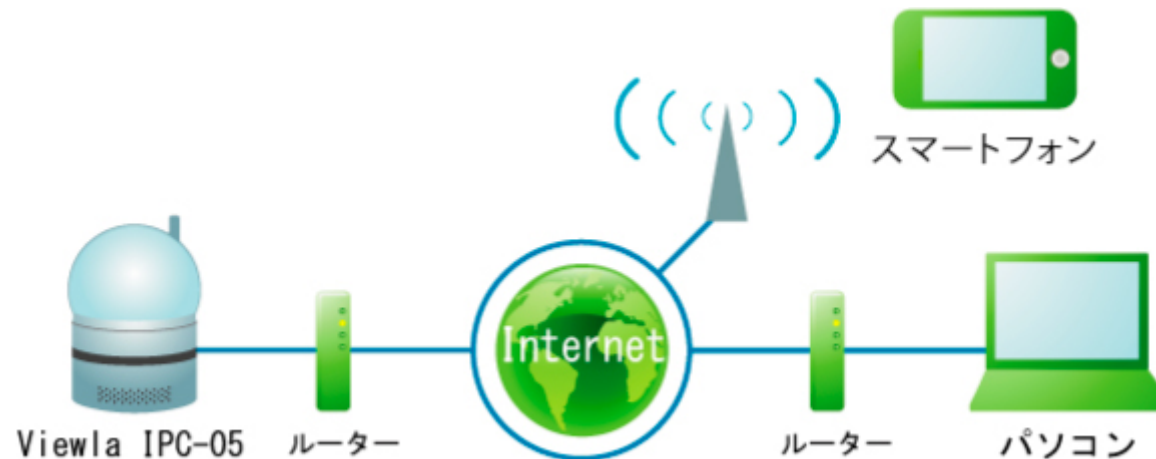

“Viewla”の主な機能

ビューラ
Viewla IPC-05

ソリッド株式会社 ソリッドカメラ事業部

映像をPCやスマートフォンで視聴

- Viewlaの映像は、PCやスマートフォンでどこからでも視聴できます。

Viewlaは単独で動作

- Viewla は設置場所にPCは要りません。カメラ単独で動作します。

Viewlaは
単独で動作

WEBカメラには
PCが必須

上下・左右・ズームが自由自在

- 映像を視ながら、左右(パン)、上下(チルト)、ズームの操作が可能です。

Pan (水平旋回)

130° (左 : 65°、右 : 65°)回転

Tilt (垂直旋回)

上方に90°回転

×1倍

DI検知

カメラの撮影範囲内でドアの開閉など、何かアクションがあった時に録画します。

録画ファイルの保存場所

パソコン

スマートフォン

iPad

SDカード

NAS