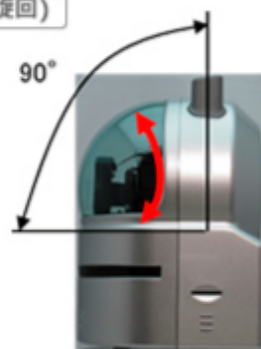

WEBカメラには
PCが必須

上下・左右・ズームが自由自在

- 映像を視ながら、左右(パン)、上下(チルト)、ズームの操作が可能です。

Pan (水平旋回)

130° (左 : 65°、右 : 65°)回転

Tilt (垂直旋回)

上方に90°回転

×1倍