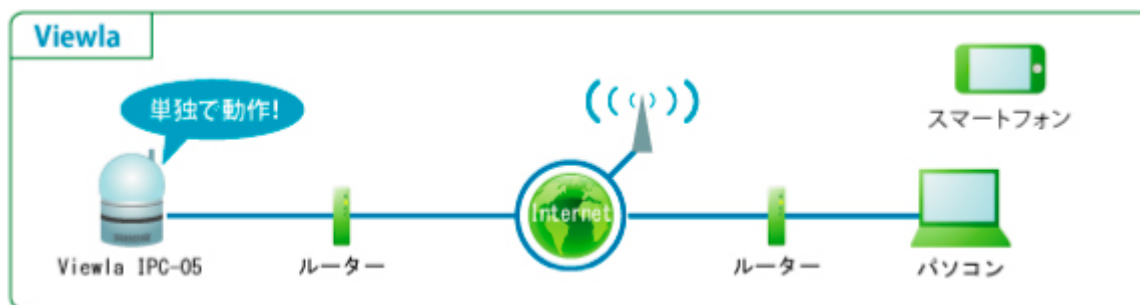

“Viewla”の主な機能

ビューラ
Viewla IPC-05

ソリッド株式会社 ソリッドカメラ事業部

映像をPCやスマートフォンで視聴

- Viewlaの映像は、PCやスマートフォンでどこからでも視聴できます。

Viewlaは単独で動作

- Viewla は設置場所にPCは要りません。カメラ単独で動作します。

Viewlaは
単独で動作

WEBカメラには
PCが必須

上下・左右・ズームが自由自在

- 映像を視ながら、左右(パン)、上下(チルト)、ズームの操作が可能です。

Pan (水平旋回)

130° (左 : 65°、右 : 65°)回転

Tilt (垂直旋回)

上方に90°回転

×1倍