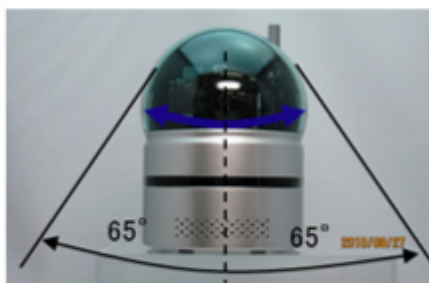

WEBカメラには
PCが必須

上下・左右・ズームが自由自在

- 映像を視ながら、左右(パン)、上下(チルト)、ズームの操作が可能です。

Pan (水平旋回)

130° (左 : 65°、右 : 65°)回転

Tilt (垂直旋回)

上方に90°回転

×1倍