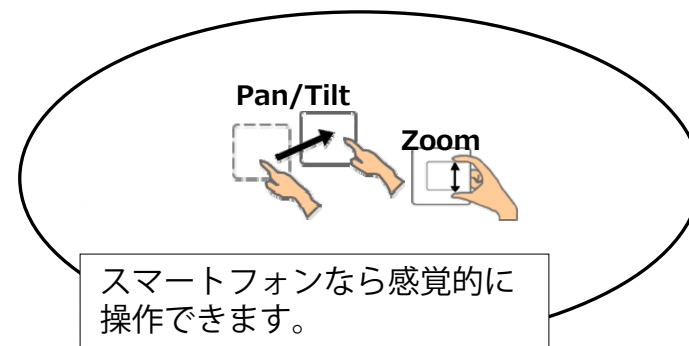

WEBカメラには
PCが必須

上下・左右・ズームが自由自在

- 映像を視ながら、左右(パン)、上下(チルト)、ズームの操作が可能です。

Pan (水平旋回)

130° (左 : 65°、右 : 65°)回転

Tilt (垂直旋回)

上方に90°回転

×1倍