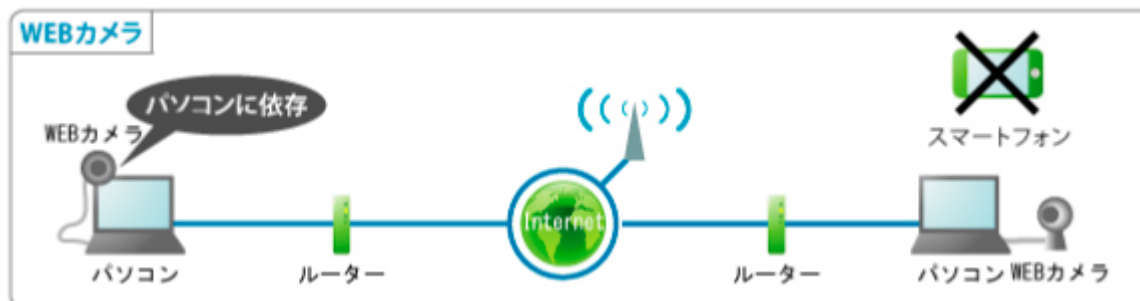

“Viewla”の主な機能

ビューラ
Viewla IPC-05

ソリッド株式会社 ソリッドカメラ事業部

映像をPCやスマートフォンで視聴

- Viewlaの映像は、PCやスマートフォンでどこからでも視聴できます。

Viewlaは単独で動作

- Viewla は設置場所にPCは要りません。カメラ単独で動作します。

Viewlaは
単独で動作

WEBカメラには
PCが必須

上下・左右・ズームが自由自在

- 映像を視ながら、左右(パン)、上下(チルト)、ズームの操作が可能です。

Pan (水平旋回)

130° (左 : 65°、右 : 65°)回転

Tilt (垂直旋回)

上方に90°回転

×1倍