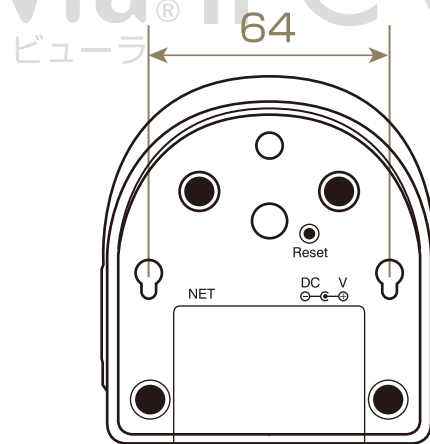

Viewla IPC-07FHD-T 寸法図 (単位:mm)

【側面】

【正面】

【背面】

【底面】

【付属品】

[ネジ]

[アンカー]