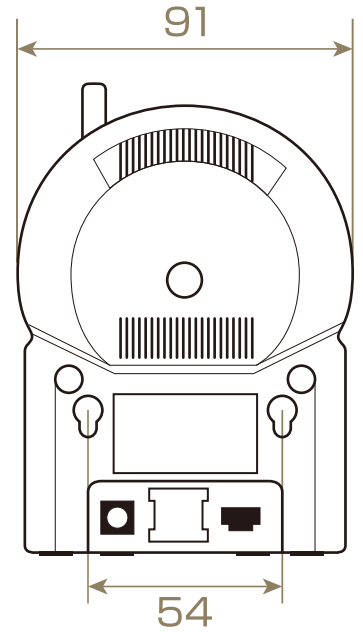

Viewla IPC-07FHD-T 寸法図 (単位:mm)

【側面】

【正面】

【背面】

【底面】

【付属品】

[ネジ]

[アンカー]