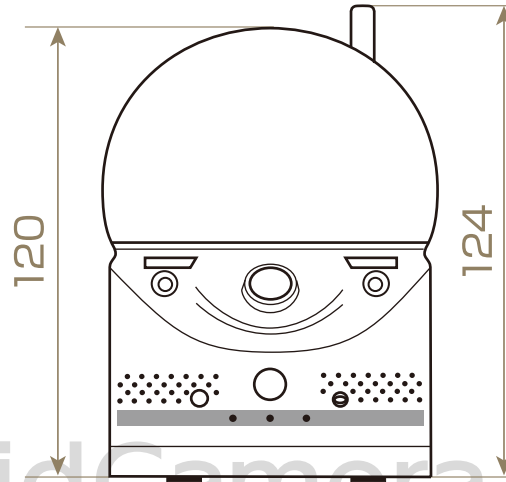

Viewla IPC-07FHD-T 寸法図 (単位:mm)

【側面】

【正面】

【背面】

【底面】

【付属品】

[ネジ]

[アンカー]