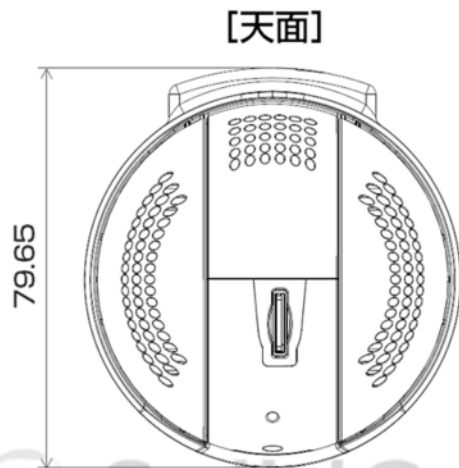

Viewla IPC-08FHDz 寸法図 (単位 : mm)

Viewla IPC-08FHDz Dimensions

最長部 : H 117×W 75×D 80

SolidCamera
Viewla® IPC-08FHDz