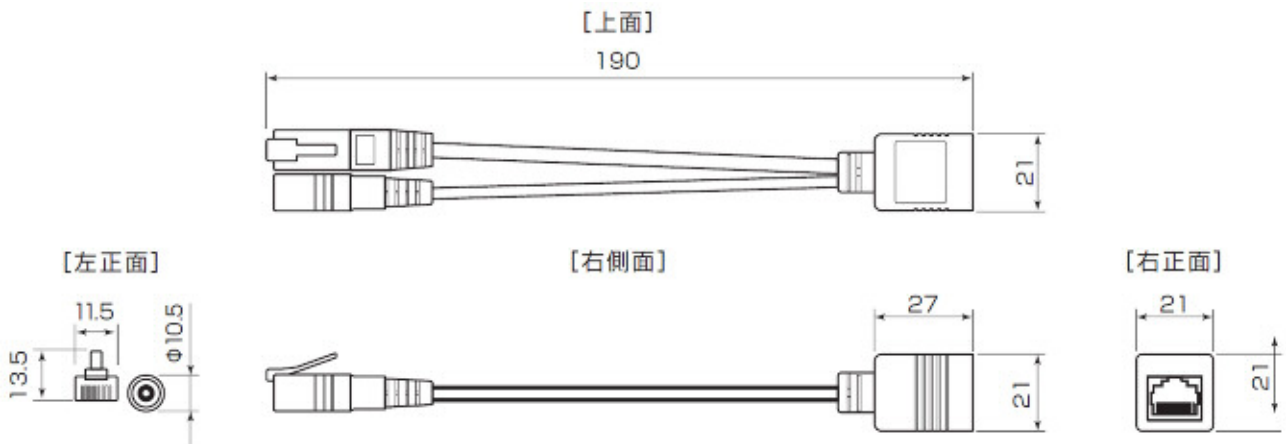

Viewla IPC-16 寸法図 (単位 : mm)

Viewla IPC-16 Dimensions

最長部 : H 52×W 58×D 230

Viewla IPC-16 混合器・中継コネクタ 寸法図 (単位: mm)

Viewla IPC-16 Splitter Cable & Relay Connector Dimensions

混合器 寸法図 (単位: mm)

SolidCamera  
Viewla® IPC-16  
ビューラ  
accessories

中継コネクタ 寸法図 (単位: mm)