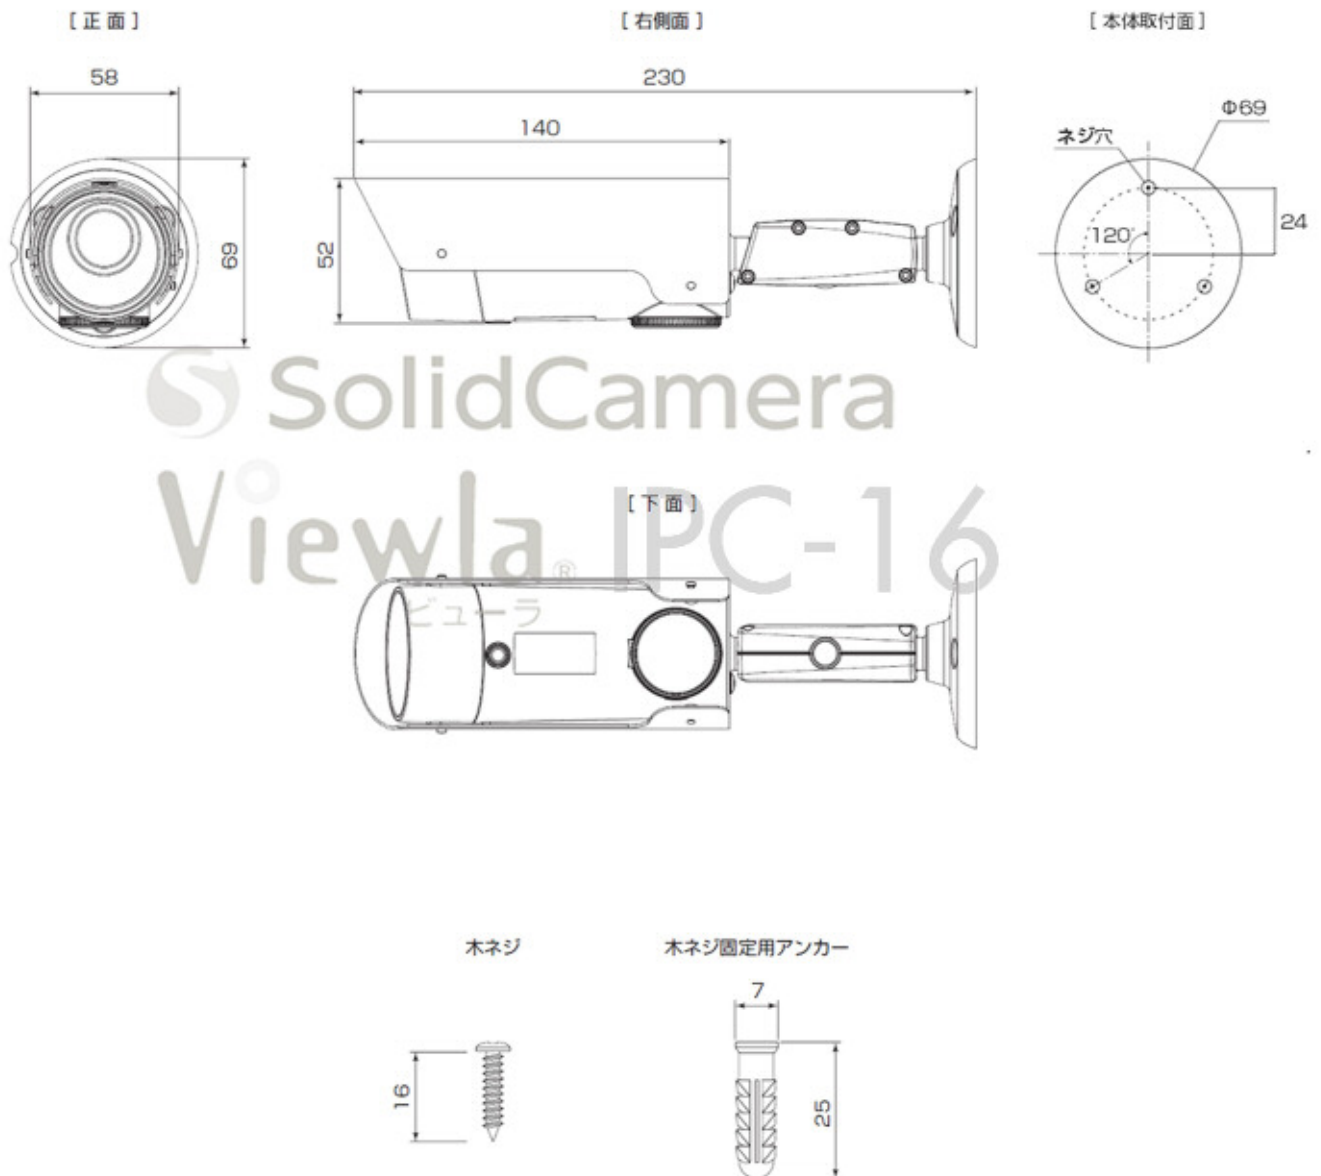

Viewla IPC-16 寸法図 (単位 : mm)

Viewla IPC-16 Dimensions

最長部 : H 52×W 58×D 230

Viewla IPC-16 混合器・中継コネクタ 寸法図 (単位: mm)

Viewla IPC-16 Splitter Cable & Relay Connector Dimensions

混合器 寸法図 (単位: mm)

SolidCamera  
Viewla® IPC-16  
ビューラ  
accessories

中継コネクタ 寸法図 (単位: mm)