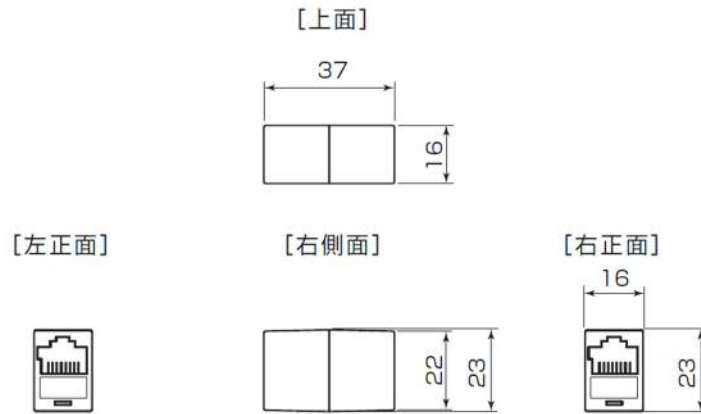

Viewla IPC-16LTE 混合器・中継コネクタ 寸法図 (単位: mm)

Viewla IPC-16LTE Splitter Cable & Relay Connector Dimensions

中継コネクタ 寸法図 (単位: mm)

混合器 寸法図 (単位: mm)