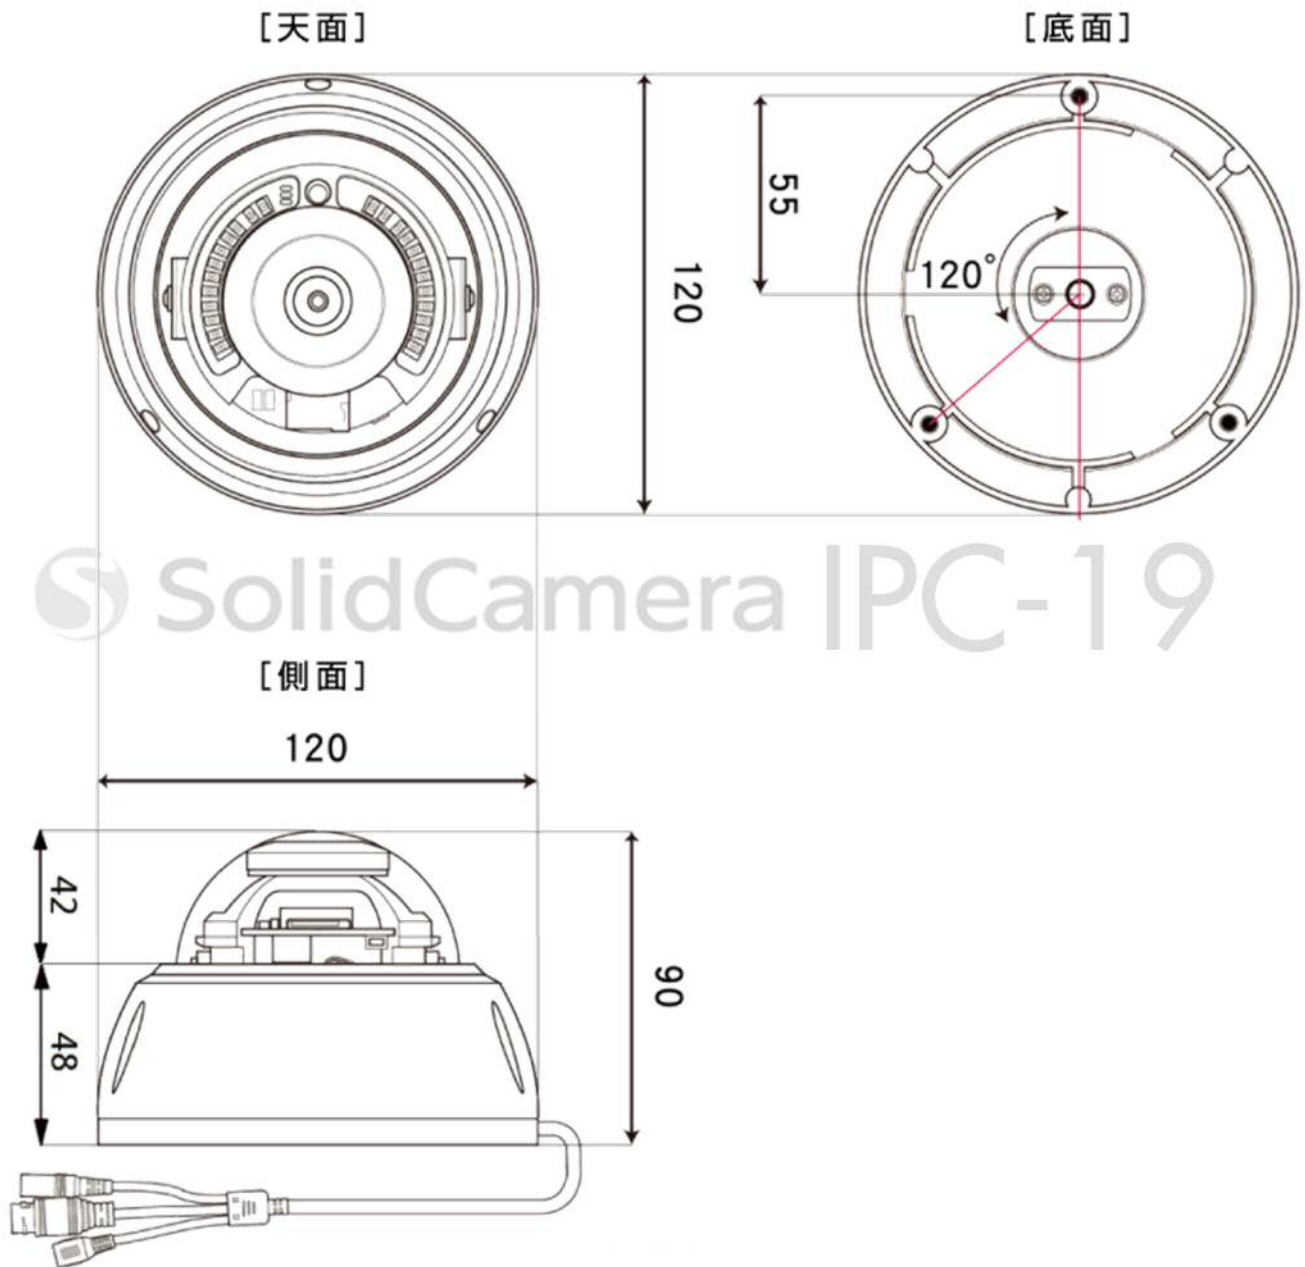

IPC-19 寸法図 (単位 : mm)

IPC-19 Dimensions

最長部 : H 90×W 120×D 120

IPC-19 ケーブル用防水キャップ一式 寸法図 (単位: mm)

IPC-19 Dimensions

A full set of waterproof cap for Ethernet cable