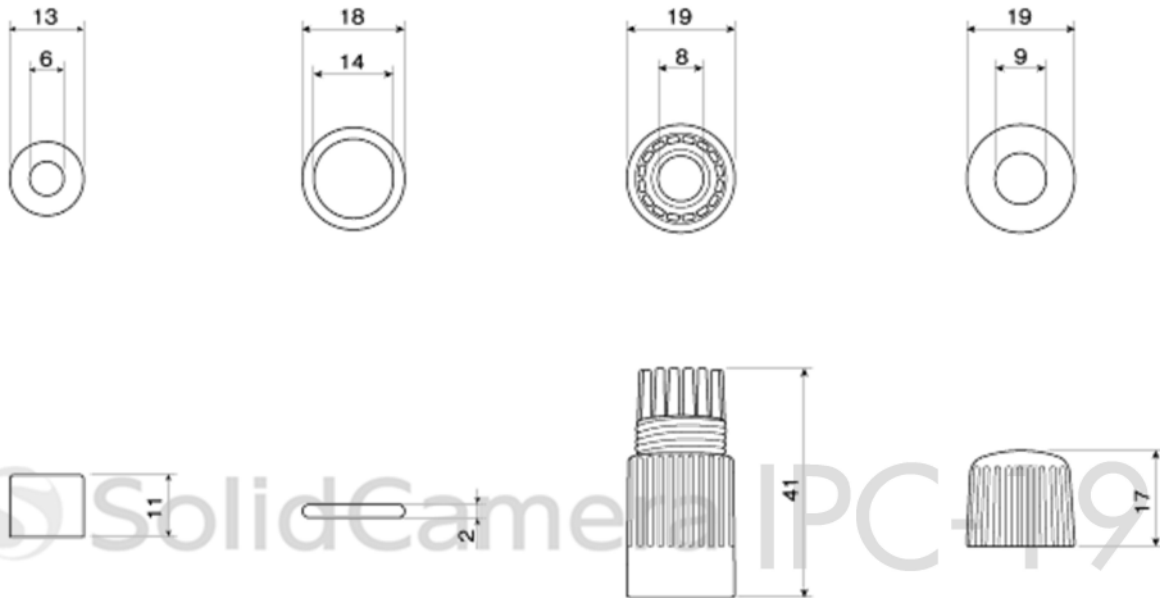

IPC-19 寸法図 (単位 : mm)

IPC-19 Dimensions

最長部 : H 90×W 120×D 120

IPC-19 ケーブル用防水キャップ一式 寸法図 (単位: mm)

IPC-19 Dimensions

A full set of waterproof cap for Ethernet cable