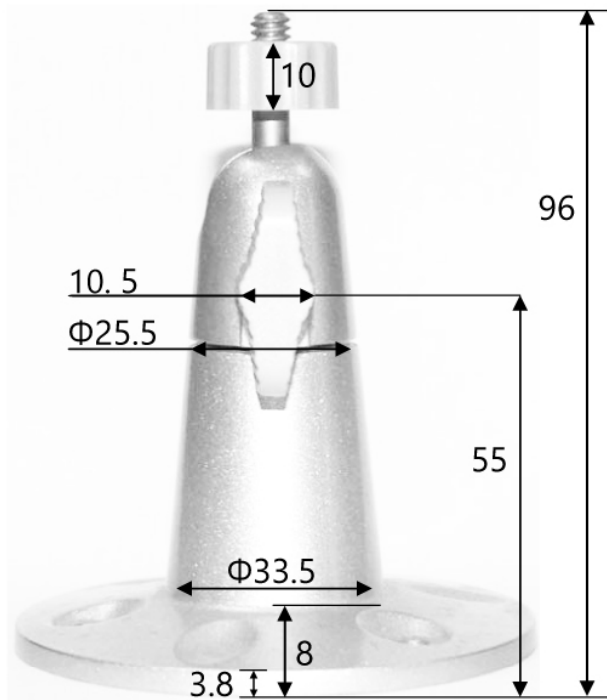

BRK-001 寸法図 (単位 : mm)

SolidCamera BRK-001 Dimensions

最長部 : 約 $\Phi 80 \times H 96$

単位 : mm
公差 : $\pm 2\text{mm}$