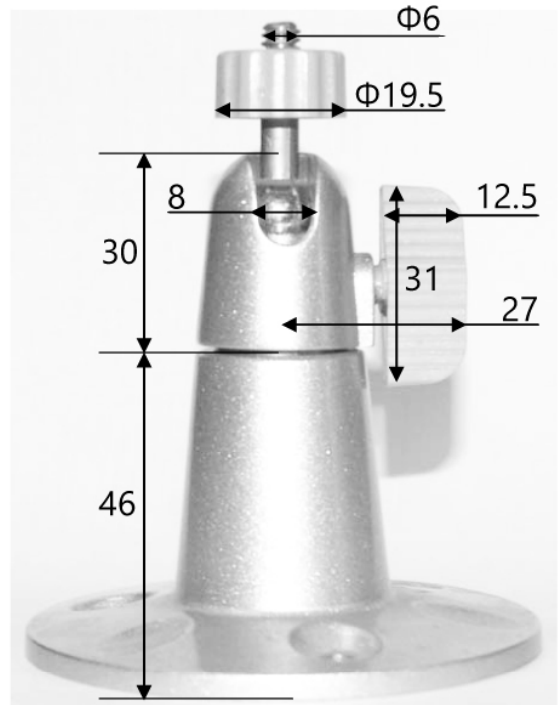

BRK-001 寸法図 (単位 : mm)

SolidCamera BRK-001 Dimensions

最長部 : 約 $\Phi 80 \times H 96$

単位 : mm
公差 : $\pm 2\text{mm}$