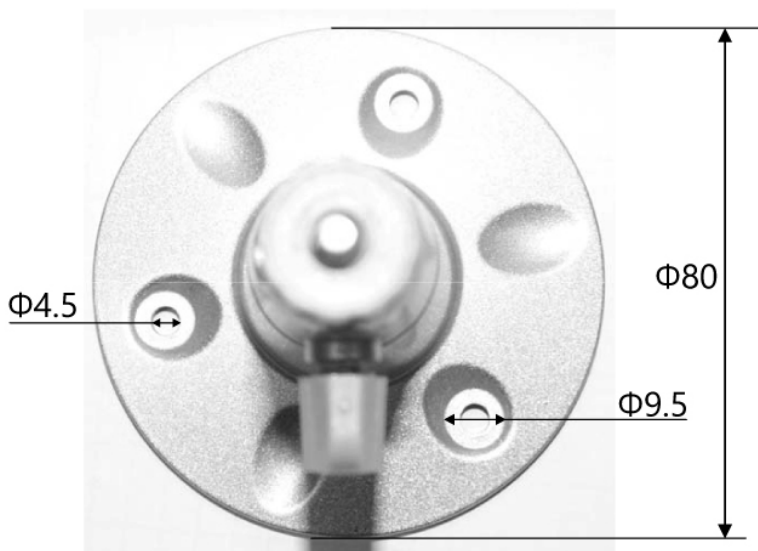

BRK-001 寸法図 (単位 : mm)

SolidCamera BRK-001 Dimensions

最長部 : 約 $\Phi 80 \times H 96$

単位 : mm
公差 : $\pm 2\text{mm}$