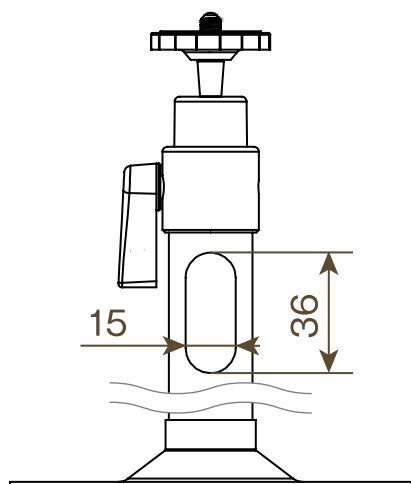

屋内用カメラ取付ブラケット BRK-003 S 寸法図 (単位:mm)

【ケーブル収納穴】

【ベース面(共通)】

屋内用カメラ取付ブラケット BRK-002 M 寸法図 (単位:mm)

【ケーブル収納穴】

【ベース面(共通)】

屋内用カメラ取付ブラケット BRK-002 L 寸法図 (単位:mm)

SolidCamera
BRK-002 L

【ケーブル収納穴】

【ベース面(共通)】