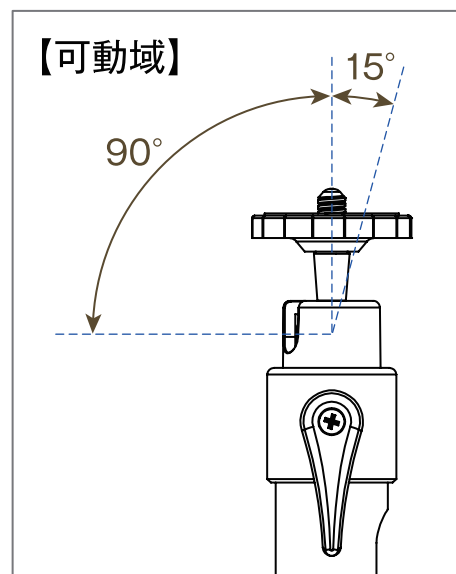

屋内用カメラ取付ブラケット BRK-003 S 寸法図 (単位:mm)

【ケーブル収納穴】

【ベース面(共通)】

屋内用カメラ取付ブラケット BRK-002 M 寸法図 (単位:mm)

【ケーブル収納穴】

【ベース面(共通)】

屋内用カメラ取付ブラケット BRK-002 L 寸法図 (単位:mm)

SolidCamera
BRK-002 L

【ケーブル収納穴】

【ベース面(共通)】