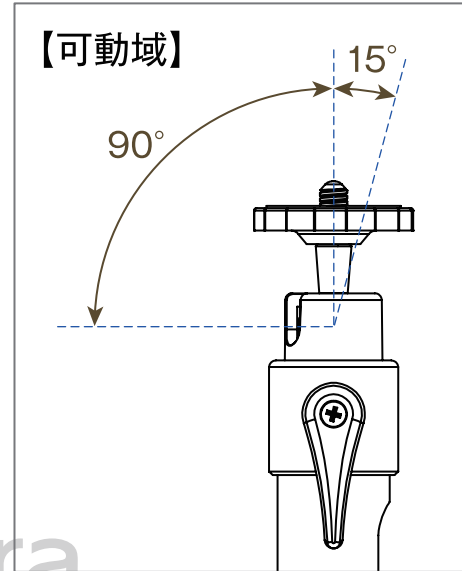

屋内用カメラ取付ブラケット BRK-003 S 寸法図 (単位:mm)

【ケーブル収納穴】

【ベース面(共通)】

屋内用カメラ取付ブラケット BRK-002 M 寸法図 (単位:mm)

【ケーブル収納穴】

【ベース面(共通)】

屋内用カメラ取付ブラケット BRK-002 L 寸法図 (単位:mm)

SolidCamera
BRK-002 L

【ケーブル収納穴】

【ベース面(共通)】