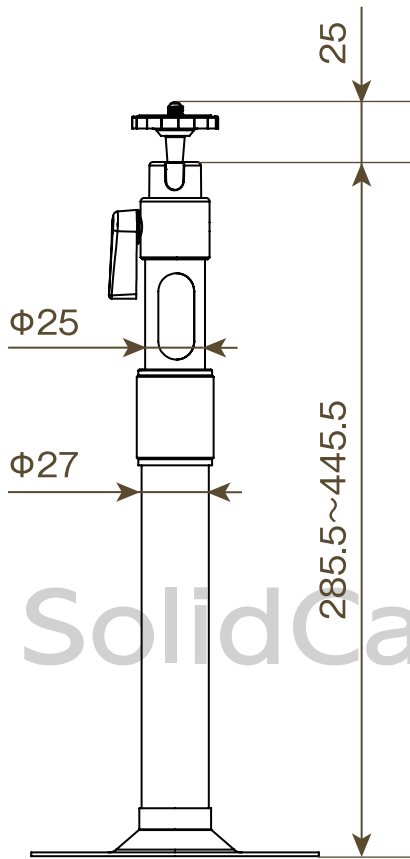

屋内用カメラ取付ブラケット BRK-003 S 寸法図 (単位:mm)

【ケーブル収納穴】

【ベース面(共通)】

屋内用カメラ取付ブラケット BRK-002 M 寸法図 (単位:mm)

【ケーブル収納穴】

【ベース面(共通)】

屋内用カメラ取付ブラケット BRK-002 L 寸法図 (単位:mm)

SolidCamera
BRK-002 L

【ケーブル収納穴】

【ベース面(共通)】