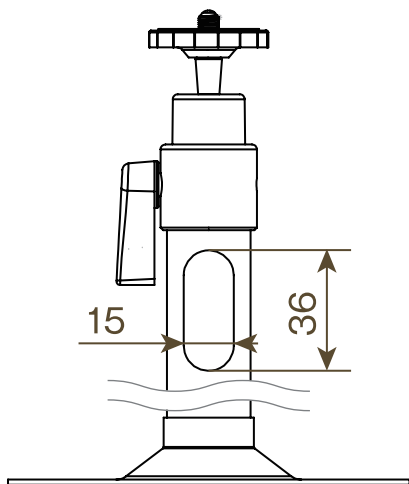

屋内用カメラ取付ブラケット BRK-003 S 寸法図 (単位:mm)

【ケーブル収納穴】

【ベース面(共通)】

屋内用カメラ取付ブラケット BRK-002 M 寸法図 (単位:mm)

【ケーブル収納穴】

【ベース面(共通)】

屋内用カメラ取付ブラケット BRK-002 L 寸法図 (単位:mm)

SolidCamera
BRK-002 L

【ケーブル収納穴】

【ベース面(共通)】