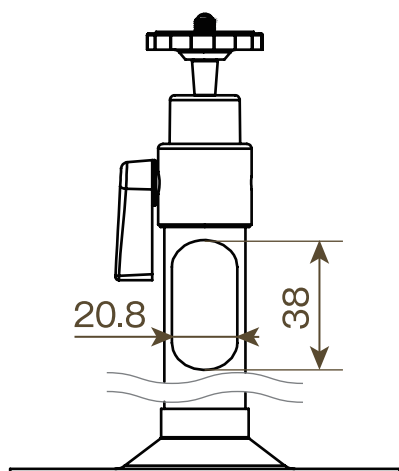

屋内用カメラ取付ブラケット BRK-003 S 寸法図 (単位:mm)

【ケーブル収納穴】

【ベース面(共通)】

屋内用カメラ取付ブラケット BRK-002 M 寸法図 (単位:mm)

【ケーブル収納穴】

【ベース面(共通)】

屋内用カメラ取付ブラケット BRK-002 L 寸法図 (単位:mm)

SolidCamera
BRK-002 L

【ケーブル収納穴】

【ベース面(共通)】