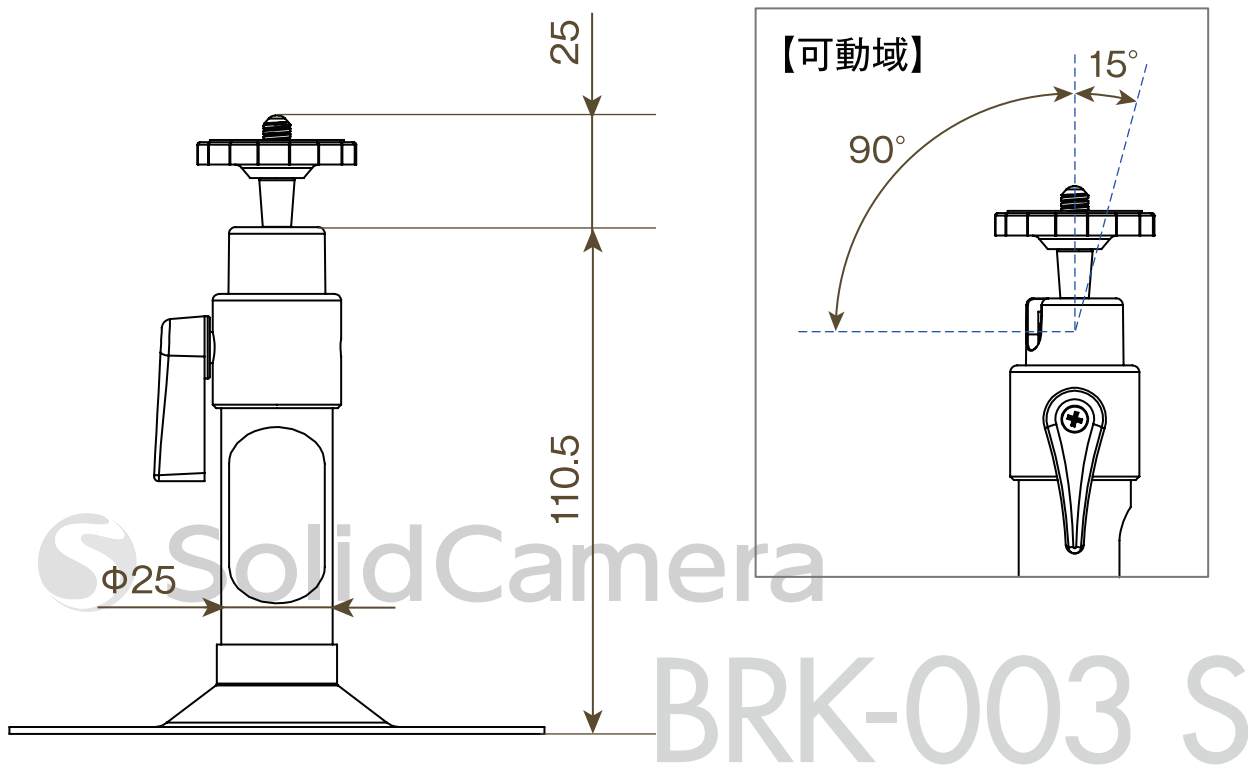

屋内用カメラ取付ブラケット BRK-003 S 寸法図 (単位:mm)

【ケーブル収納穴】

【ベース面(共通)】

屋内用カメラ取付ブラケット BRK-002 M 寸法図 (単位:mm)

【ケーブル収納穴】

【ベース面(共通)】

屋内用カメラ取付ブラケット BRK-002 L 寸法図 (単位:mm)

SolidCamera
BRK-002 L

【ケーブル収納穴】

【ベース面(共通)】