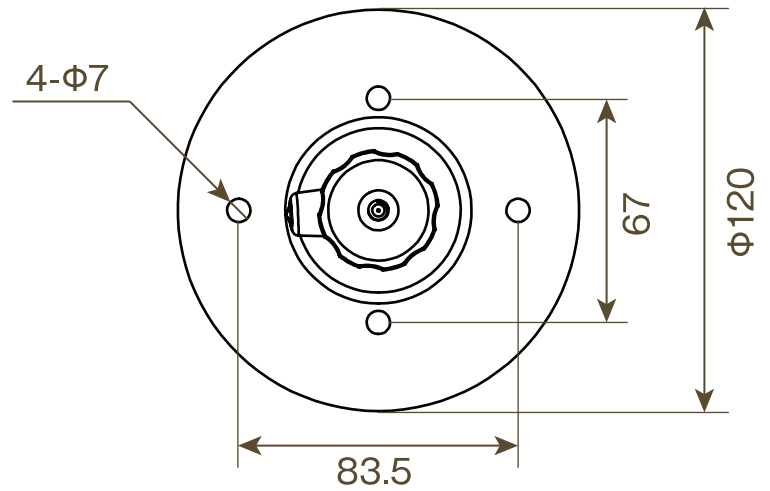

屋内用カメラ取付ブラケット BRK-003 S 寸法図 (単位:mm)

【ケーブル収納穴】

【ベース面(共通)】

屋内用カメラ取付ブラケット BRK-002 M 寸法図 (単位:mm)

【ケーブル収納穴】

【ベース面(共通)】

屋内用カメラ取付ブラケット BRK-002 L 寸法図 (単位:mm)

SolidCamera
BRK-002 L

【ケーブル収納穴】

【ベース面(共通)】