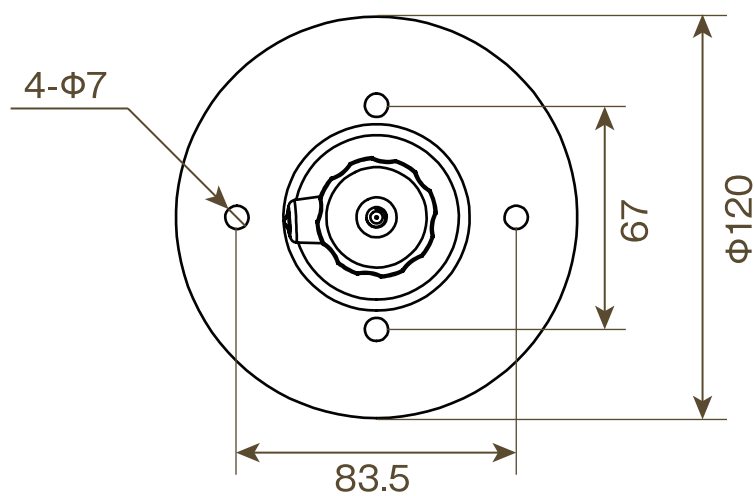

屋内用カメラ取付ブラケット BRK-003 S 寸法図 (単位:mm)

【ケーブル収納穴】

【ベース面(共通)】

屋内用カメラ取付ブラケット BRK-002 M 寸法図 (単位:mm)

【ケーブル収納穴】

【ベース面(共通)】

屋内用カメラ取付ブラケット BRK-002 L 寸法図 (単位:mm)

SolidCamera
BRK-002 L

【ケーブル収納穴】

【ベース面(共通)】