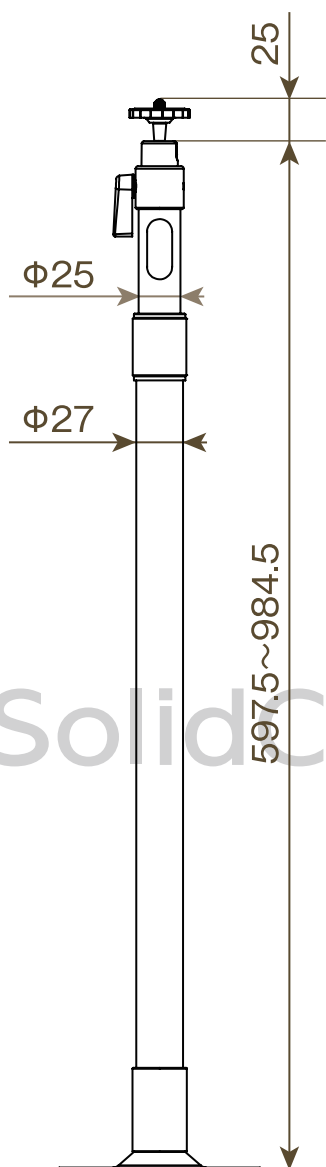

屋内用カメラ取付ブラケット BRK-003 S 寸法図 (単位:mm)

【ケーブル収納穴】

【ベース面(共通)】

屋内用カメラ取付ブラケット BRK-002 M 寸法図 (単位:mm)

【ケーブル収納穴】

【ベース面(共通)】

屋内用カメラ取付ブラケット BRK-002 L 寸法図 (単位:mm)

SolidCamera
BRK-002 L

【ケーブル収納穴】

【ベース面(共通)】