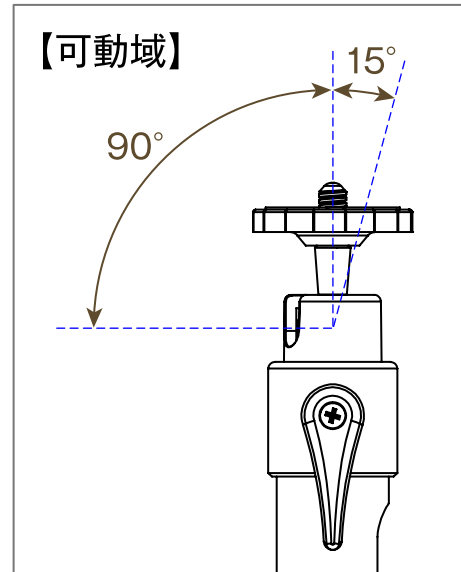

屋内用カメラ取付ブラケット BRK-003 S 寸法図 (単位:mm)

【ケーブル収納穴】

【ベース面(共通)】

屋内用カメラ取付ブラケット BRK-002 M 寸法図 (単位:mm)

【ケーブル収納穴】

【ベース面(共通)】

屋内用カメラ取付ブラケット BRK-003 L 寸法図(単位mm)

SolidCamera
BRK-003 L

【ケーブル収納穴】

【ベース面(共通)】