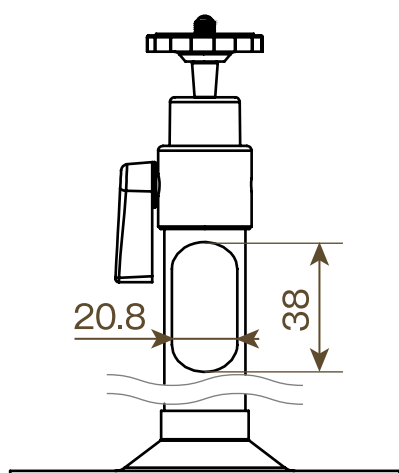

屋内用カメラ取付ブラケット BRK-003 S 寸法図 (単位:mm)

【ケーブル収納穴】

【ベース面(共通)】

屋内用カメラ取付ブラケット BRK-002 M 寸法図 (単位:mm)

【ケーブル収納穴】

【ベース面(共通)】

屋内用カメラ取付ブラケット BRK-003 L 寸法図(単位mm)

SolidCamera
BRK-003 L

【ケーブル収納穴】

【ベース面(共通)】