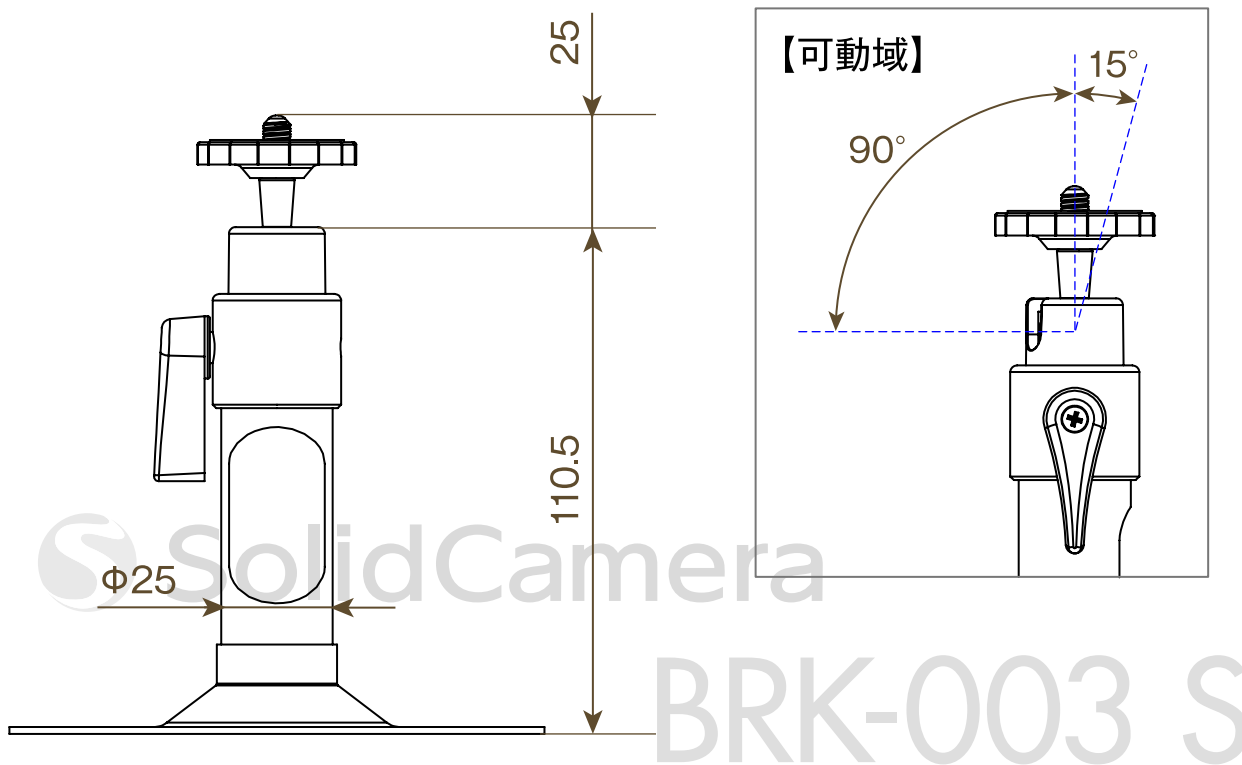

屋内用カメラ取付ブラケット BRK-003 S 寸法図 (単位:mm)

【ケーブル収納穴】

【ベース面(共通)】

屋内用カメラ取付ブラケット BRK-002 M 寸法図 (単位:mm)

【ケーブル収納穴】

【ベース面(共通)】

屋内用カメラ取付ブラケット BRK-003 L 寸法図(単位mm)

SolidCamera
BRK-003 L

【ケーブル収納穴】

【ベース面(共通)】