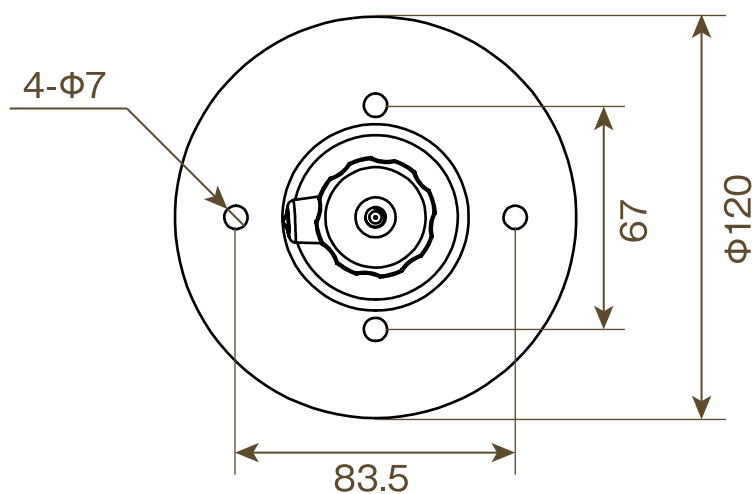

屋内用カメラ取付ブラケット BRK-003 S 寸法図 (単位:mm)

【ケーブル収納穴】

【ベース面(共通)】

屋内用カメラ取付ブラケット BRK-002 M 寸法図 (単位:mm)

【ケーブル収納穴】

【ベース面(共通)】

屋内用カメラ取付ブラケット BRK-003 L 寸法図(単位mm)

SolidCamera
BRK-003 L

【ケーブル収納穴】

【ベース面(共通)】