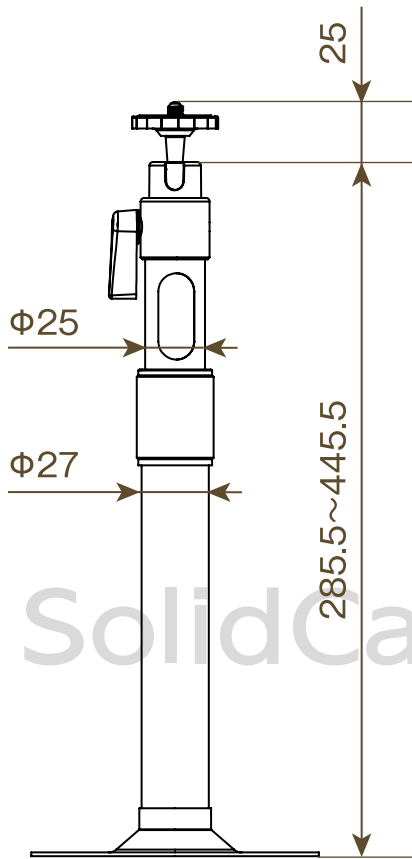

屋内用カメラ取付ブラケット BRK-003 S 寸法図 (単位:mm)

【ケーブル収納穴】

【ベース面(共通)】

屋内用カメラ取付ブラケット BRK-002 M 寸法図 (単位:mm)

【ケーブル収納穴】

【ベース面(共通)】

屋内用カメラ取付ブラケット BRK-003 L 寸法図(単位mm)

SolidCamera
BRK-003 L

【ケーブル収納穴】

【ベース面(共通)】