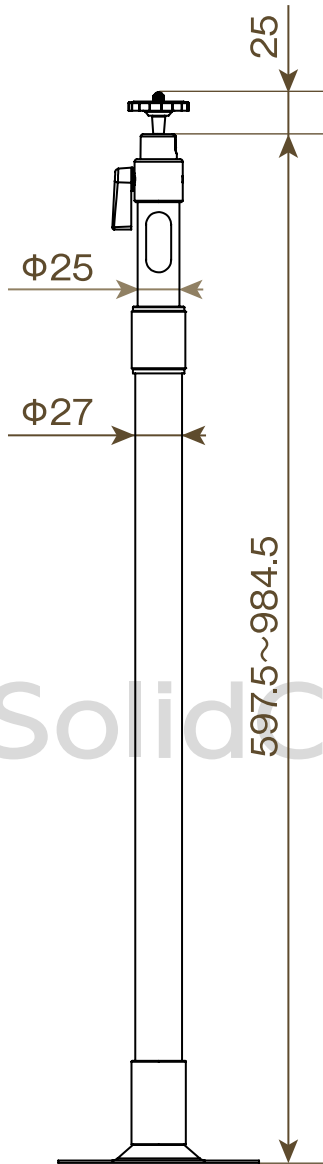

屋内用カメラ取付ブラケット BRK-003 S 寸法図 (単位:mm)

【ケーブル収納穴】

【ベース面(共通)】

屋内用カメラ取付ブラケット BRK-002 M 寸法図 (単位:mm)

【ケーブル収納穴】

【ベース面(共通)】

屋内用カメラ取付ブラケット BRK-003 L 寸法図(単位mm)

SolidCamera
BRK-003 L

【ケーブル収納穴】

【ベース面(共通)】