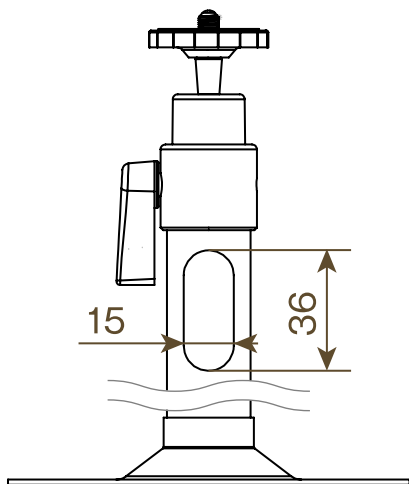

屋内用カメラ取付ブラケット BRK-003 S 寸法図 (単位:mm)

【ケーブル収納穴】

【ベース面(共通)】

屋内用カメラ取付ブラケット BRK-002 M 寸法図 (単位:mm)

【ケーブル収納穴】

【ベース面(共通)】

屋内用カメラ取付ブラケット BRK-003 L 寸法図(単位mm)

SolidCamera
BRK-003 L

【ケーブル収納穴】

【ベース面(共通)】