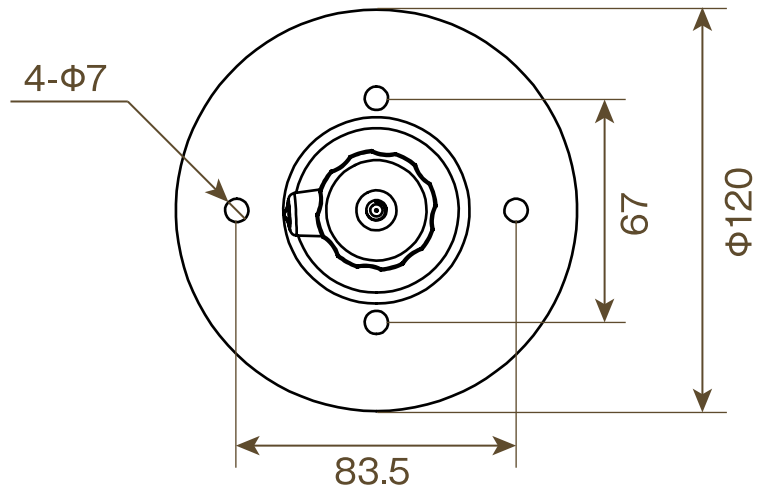

屋内用カメラ取付ブラケット BRK-003 S 寸法図 (単位:mm)

【ケーブル収納穴】

【ベース面(共通)】

屋内用カメラ取付ブラケット BRK-002 M 寸法図 (単位:mm)

【ケーブル収納穴】

【ベース面(共通)】

屋内用カメラ取付ブラケット BRK-003 L 寸法図(単位mm)

SolidCamera
BRK-003 L

【ケーブル収納穴】

【ベース面(共通)】