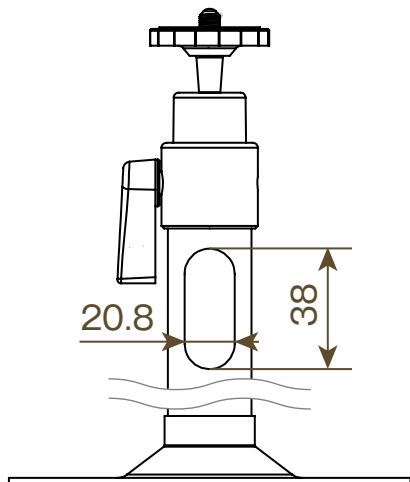

屋内用カメラ取付ブラケット BRK-003 S 寸法図 (単位:mm)

【ケーブル収納穴】

【ベース面(共通)】

屋内用カメラ取付ブラケット BRK-002 M 寸法図 (単位:mm)

【ケーブル収納穴】

【ベース面(共通)】

屋内用カメラ取付ブラケット BRK-003 L 寸法図(単位mm)

SolidCamera
BRK-003 L

【ケーブル収納穴】

【ベース面(共通)】