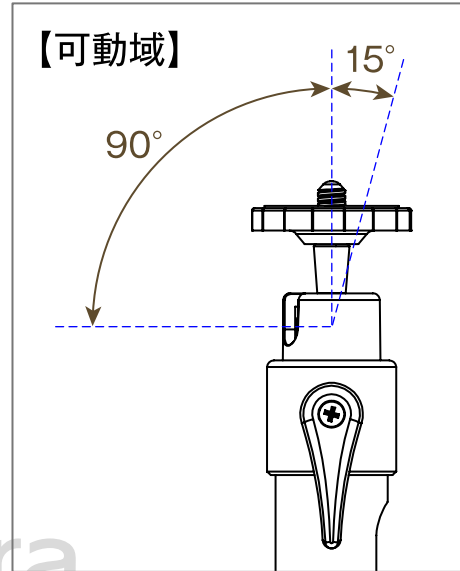

屋内用カメラ取付ブラケット BRK-003 S 寸法図 (単位:mm)

【ケーブル収納穴】

【ベース面(共通)】

屋内用カメラ取付ブラケット BRK-002 M 寸法図 (単位:mm)

【ケーブル収納穴】

【ベース面(共通)】

屋内用カメラ取付ブラケット BRK-003 L 寸法図(単位mm)

SolidCamera
BRK-003 L

【ケーブル収納穴】

【ベース面(共通)】