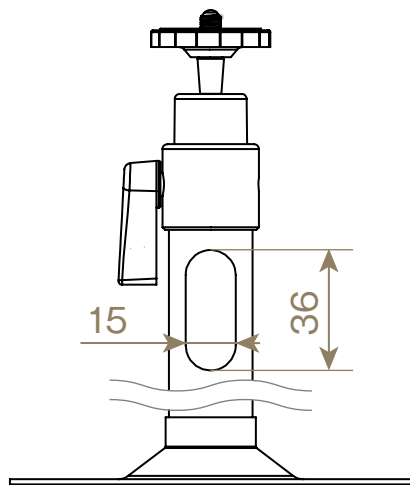

SolidCamera BRK-002 S/M/L 寸法図 (単位:mm)

【ケーブル収納穴(共通)】

【可動域】

【ベース面(共通)】

【BRK-002 S】

【BRK-002 M】

【BRK-002 L】