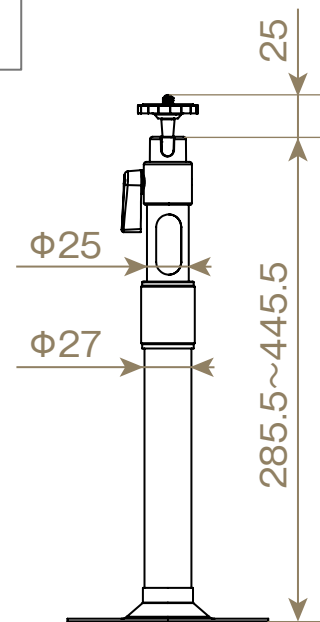

SolidCamera BRK-002 S/M/L 寸法図 (単位:mm)

【ケーブル収納穴(共通)】

【可動域】

【ベース面(共通)】

【BRK-002 S】

【BRK-002 M】

【BRK-002 L】