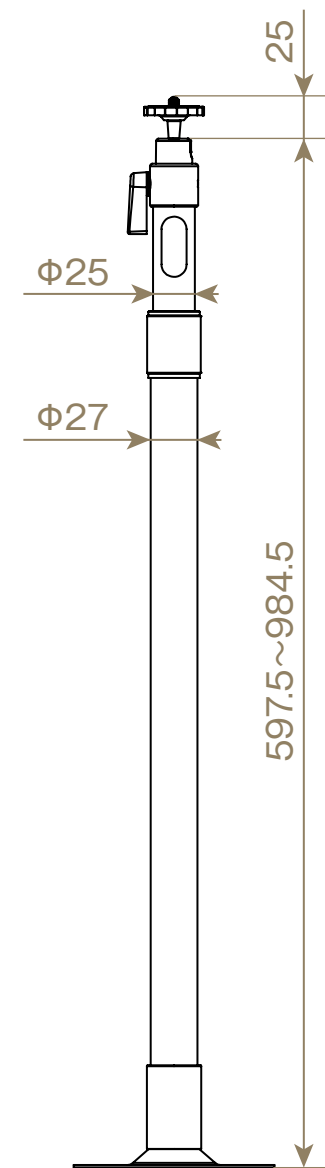

SolidCamera BRK-002 S/M/L 寸法図 (単位:mm)

【ケーブル収納穴(共通)】

【可動域】

【ベース面(共通)】

【BRK-002 S】

【BRK-002 M】

【BRK-002 L】