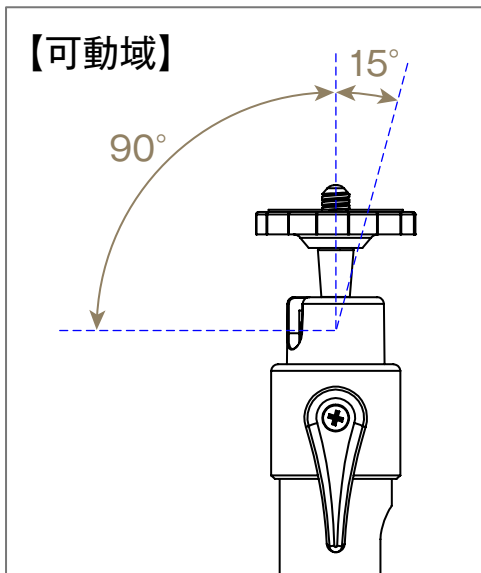

SolidCamera BRK-002 S/M/L 寸法図 (単位:mm)

【ケーブル収納穴(共通)】

【可動域】

【ベース面(共通)】

【BRK-002 S】

【BRK-002 M】

【BRK-002 L】