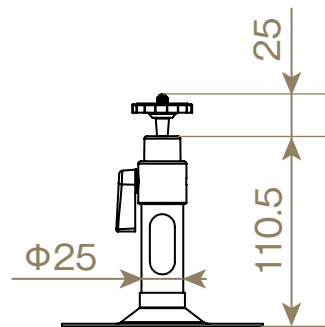

SolidCamera BRK-002 S/M/L 寸法図 (単位:mm)

【ケーブル収納穴(共通)】

【可動域】

【ベース面(共通)】

【BRK-002 S】

【BRK-002 M】

【BRK-002 L】