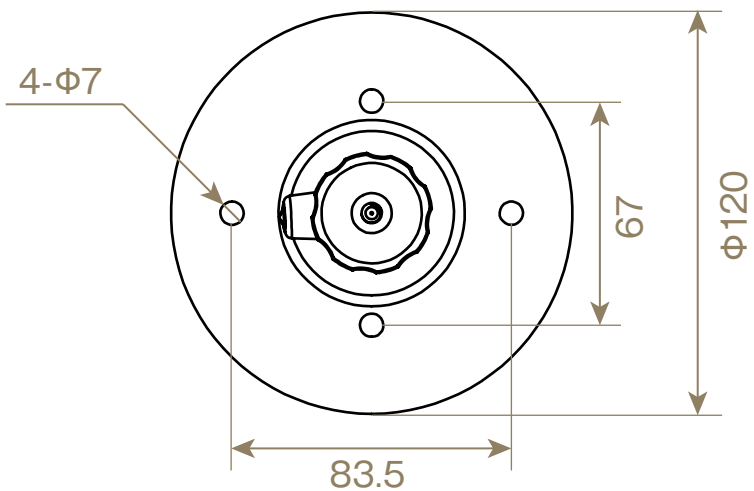

SolidCamera BRK-002 S/M/L 寸法図 (単位:mm)

【ケーブル収納穴(共通)】

【可動域】

【ベース面(共通)】

【BRK-002 S】

【BRK-002 M】

【BRK-002 L】