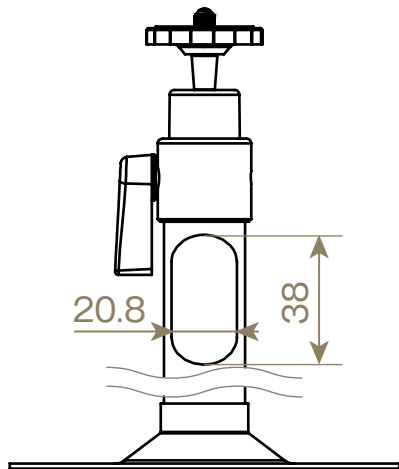

SolidCamera BRK-003 S/M/L 寸法図 (単位:mm)

【ケーブル収納穴】

BRK-003S/M

BRK-003L

【可動域】

【ベース面(共通)】

【BRK-003 S】

【BRK-003 M】

【BRK-003 L】