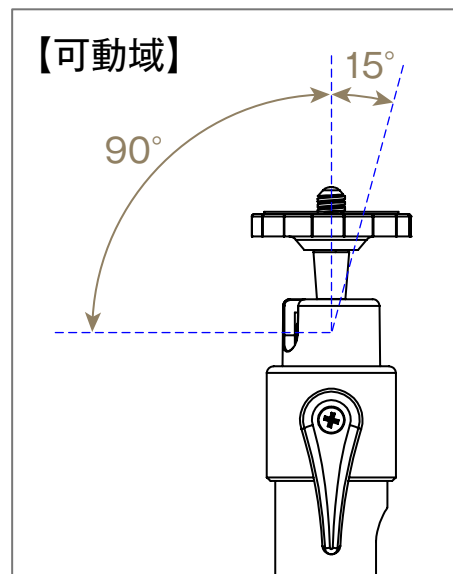

SolidCamera BRK-003 S/M/L 寸法図 (単位:mm)

【ケーブル収納穴】

BRK-003S/M

BRK-003L

【可動域】

【ベース面(共通)】

【BRK-003 S】

【BRK-003 M】