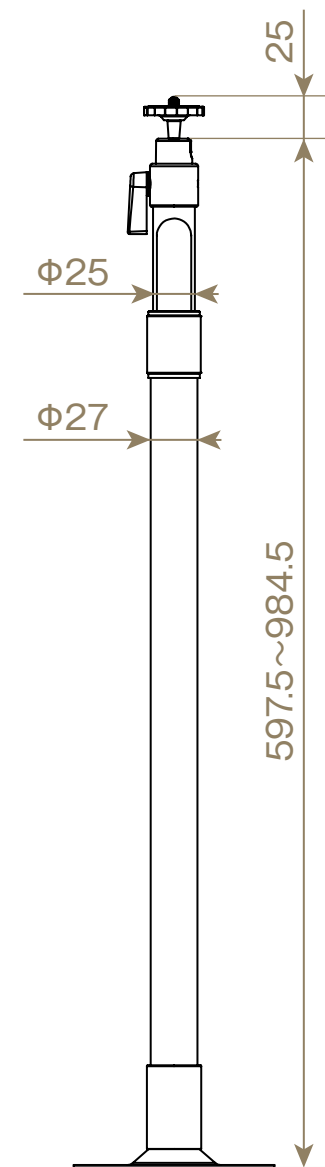

SolidCamera BRK-003 S/M/L 寸法図 (単位:mm)

【ケーブル収納穴】

BRK-003S/M

BRK-003L

【可動域】

【ベース面(共通)】

【BRK-003 S】

【BRK-003 M】

【BRK-003 L】