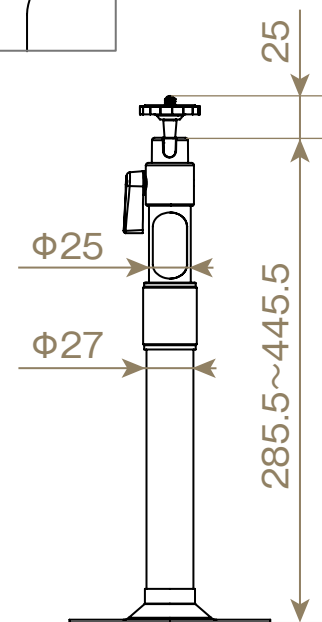

SolidCamera BRK-003 S/M/L 寸法図 (単位:mm)

【ケーブル収納穴】

BRK-003S/M

BRK-003L

【可動域】

【ベース面(共通)】

【BRK-003 S】

【BRK-003 M】

【BRK-003 L】