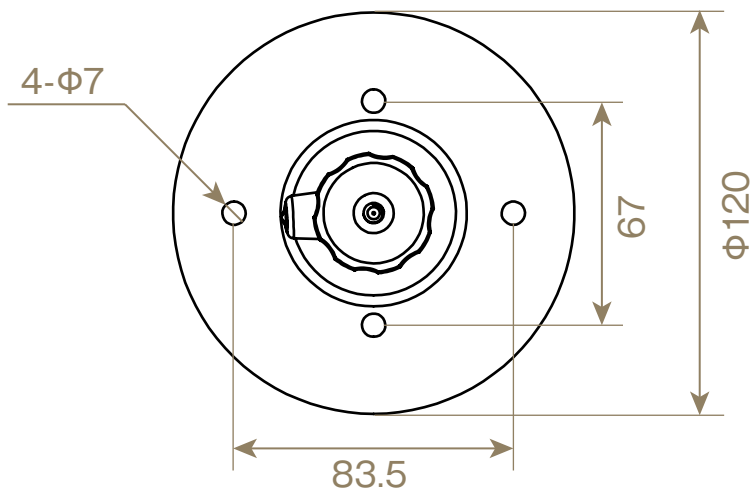

SolidCamera BRK-003 S/M/L 寸法図 (単位:mm)

【ケーブル収納穴】

BRK-003S/M

BRK-003L

【可動域】

【ベース面(共通)】

【BRK-003 S】

【BRK-003 M】