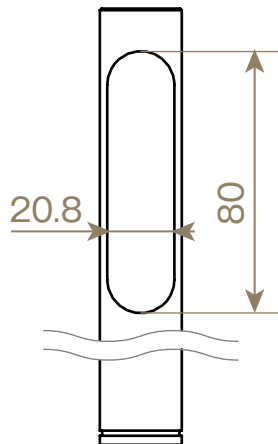

SolidCamera BRK-003 S/M/L 寸法図 (単位:mm)

【ケーブル収納穴】

BRK-003S/M

BRK-003L

【可動域】

【ベース面(共通)】

【BRK-003 S】

【BRK-003 M】