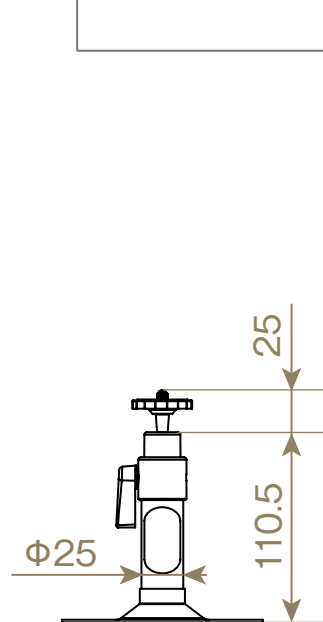

SolidCamera BRK-003 S/M/L 寸法図 (単位:mm)

【ケーブル収納穴】

BRK-003S/M

BRK-003L

【可動域】

【ベース面(共通)】

【BRK-003 S】

【BRK-003 M】

【BRK-003 L】