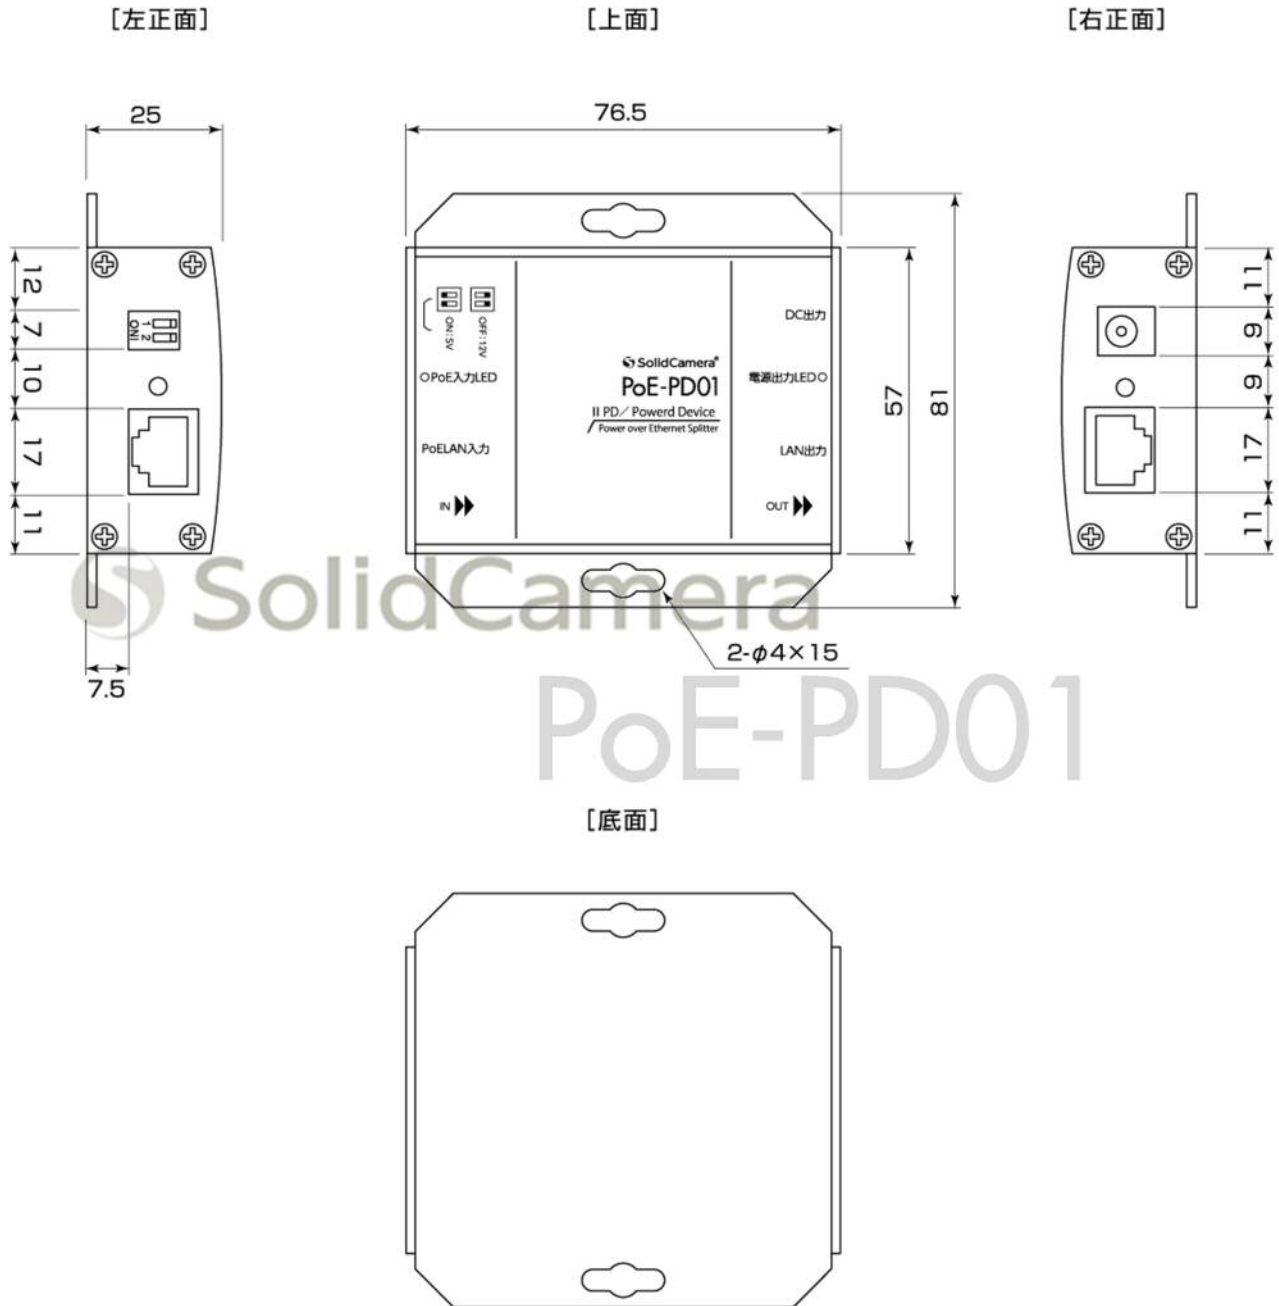

PoE-PD01 寸法図 (単位 : mm)

SolidCamera PoE-PD01 Dimensions

最長部 (突起含まず) : H 25×L 80×W 76

【底面】