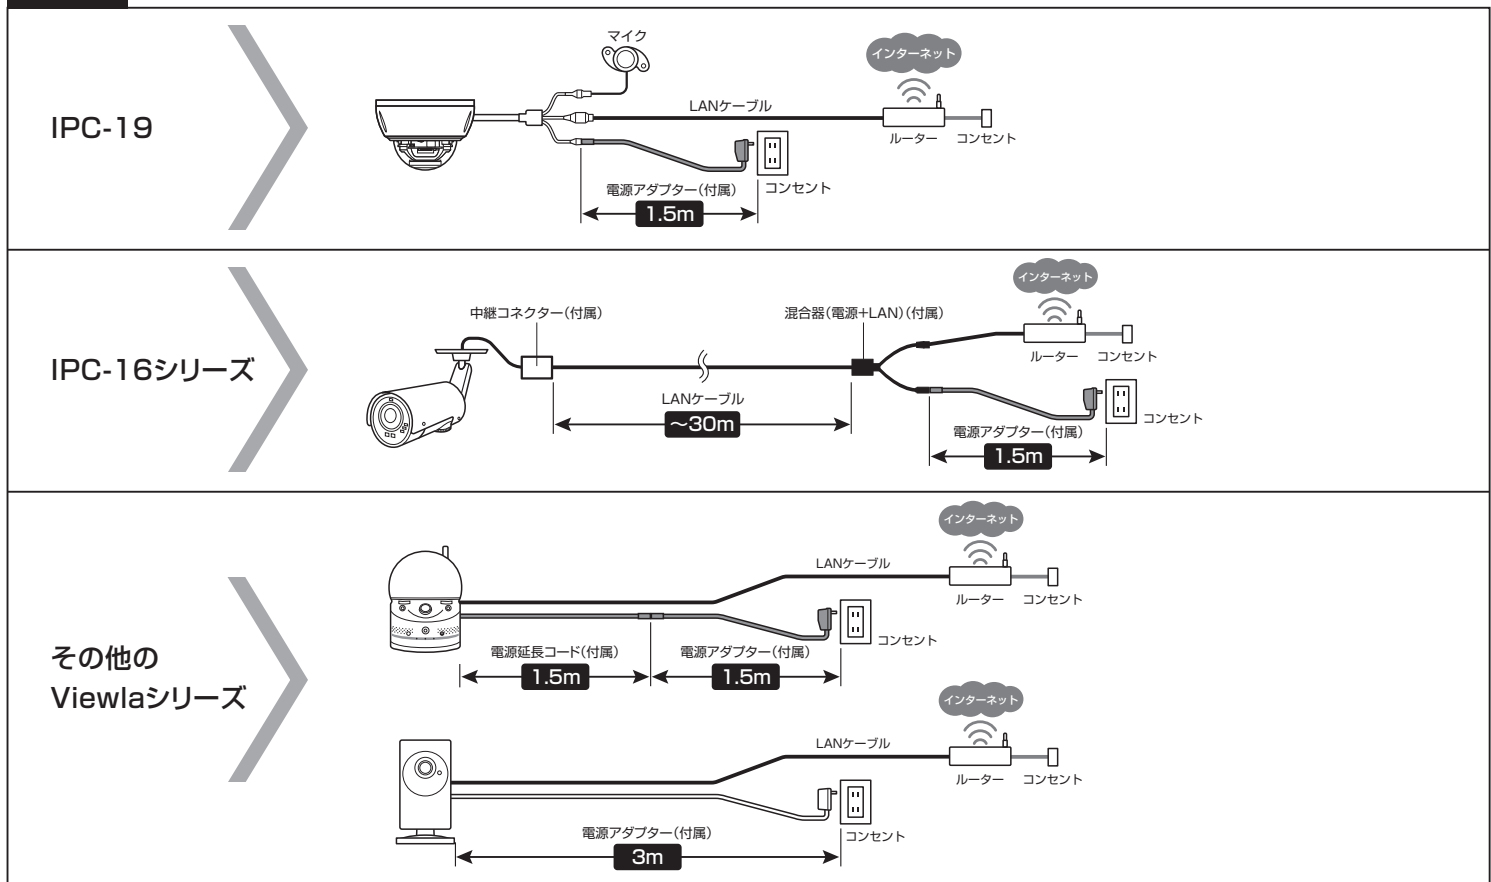

[配線例] ※(付属)と記載されている部品はカメラの付属品です。

A 付属電源アダプター使用