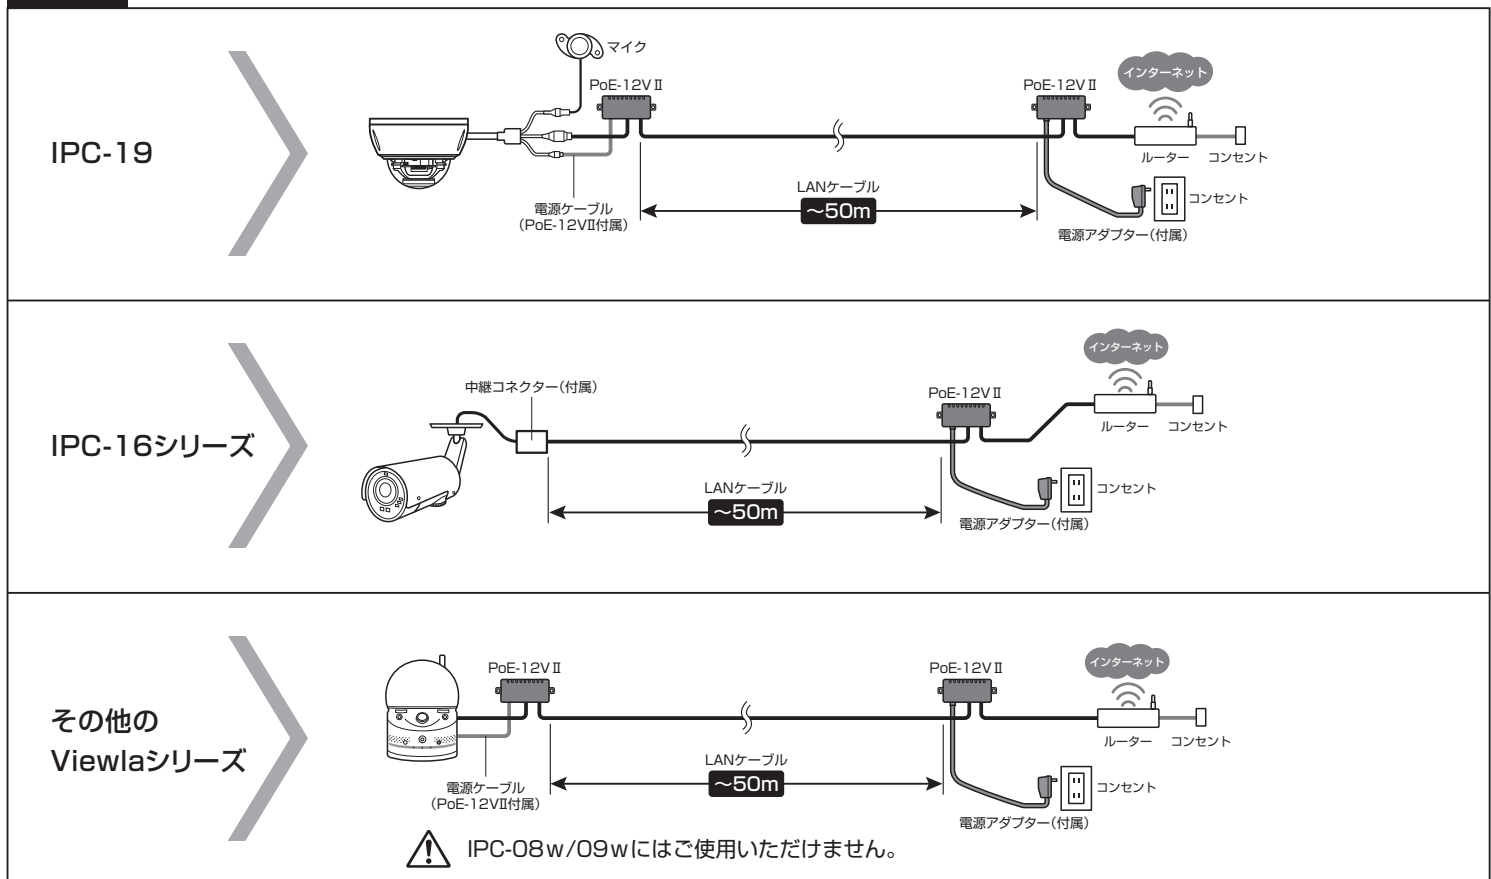

PoE-12V II

PoE-PD01

モデル	給電距離	必要なもの	配線例
IPC-19 (PoE規格IEEE802.3af/at対応)	1.5m未満	<input type="checkbox"/> 電源アダプター (1.5m) *	A
	1.5m～50m	<input type="checkbox"/> 電源アダプター* <input type="checkbox"/> PoE12V II <input type="checkbox"/> LANケーブル	B
		<input type="checkbox"/> PoE給電機器 (PoEハブ等) <input type="checkbox"/> LANケーブル	C
	1.5～100m	<input type="checkbox"/> PoE給電機器 (PoEハブ等) <input type="checkbox"/> LANケーブル	C
100mより長い	100m以上の延長配線をする場合は、市販のPoEエクステンダーやPoEハブのエクステンドモード等での配線をご検討ください。		

モデル	給電距離	必要なもの	配線例
IPC-16シリーズ (PoE規格IEEE802.af/at非対応)	30m未満	<input type="checkbox"/> 電源アダプター* <input type="checkbox"/> 混合器* <input type="checkbox"/> LANケーブル <input type="checkbox"/> 中継コネクタ*	A
	30m～50m	<input type="checkbox"/> 電源アダプター* <input type="checkbox"/> PoE12V II <input type="checkbox"/> LANケーブル	B
		<input type="checkbox"/> PoE給電機器 (PoEハブ等) <input type="checkbox"/> PoE-PD01 <input type="checkbox"/> LANケーブル	C
	30～100m	<input type="checkbox"/> PoE給電機器 (PoEハブ等) <input type="checkbox"/> PoE-PD01 <input type="checkbox"/> LANケーブル	C
100mより長い	100m以上の延長配線をする場合は、市販のPoEエクステンダーやPoEハブのエクステンドモード等での配線をご検討ください。		

モデル	給電距離	必要なもの	配線例
その他のモデル (PoE規格IEEE802.af/at非対応)	3m未満	<input type="checkbox"/> 電源アダプター* (<input type="checkbox"/> 延長ケーブル*)	A
	3m～50m (IPC-08w/09w以外)	<input type="checkbox"/> 電源アダプター* <input type="checkbox"/> PoE12V II <input type="checkbox"/> LANケーブル	B
		<input type="checkbox"/> PoE給電機器 (PoEハブ等) <input type="checkbox"/> PoE-PD01 <input type="checkbox"/> LANケーブル	C
	3～100m	<input type="checkbox"/> PoE給電機器 (PoEハブ等) <input type="checkbox"/> PoE-PD01 <input type="checkbox"/> LANケーブル	C
100mより長い	100m以上の延長配線をする場合は、市販のPoEエクステンダーやPoEハブのエクステンドモード等での配線をご検討ください。		

*はカメラ付属品

[配線例] ※(付属)と記載されている部品はカメラの付属品です。

A 付属電源アダプター使用

B PoE-12VⅡ使用(~50m)

[配線例] ※(付属)と記載されている部品はカメラの付属品です。

C PoE給電機器使用(～100m)