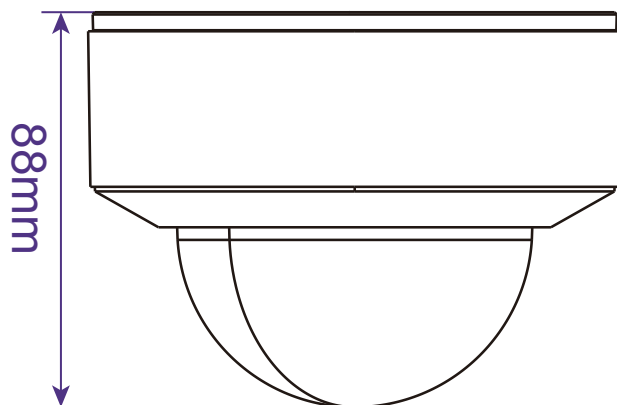

SCL-02DD02 (2MP カラー暗視ドーム IP カメラ) 寸法図

本体サイズ : $\Phi 119 \times 88$ mm

SCL-02DD02 (2MP カラー暗視ドーム IP カメラ) 各コネクター名称

本体サイズ : $\Phi 119 \times 88$ mm

※コード長はカメラ本体から分岐手前のコネクタまでの長さです。