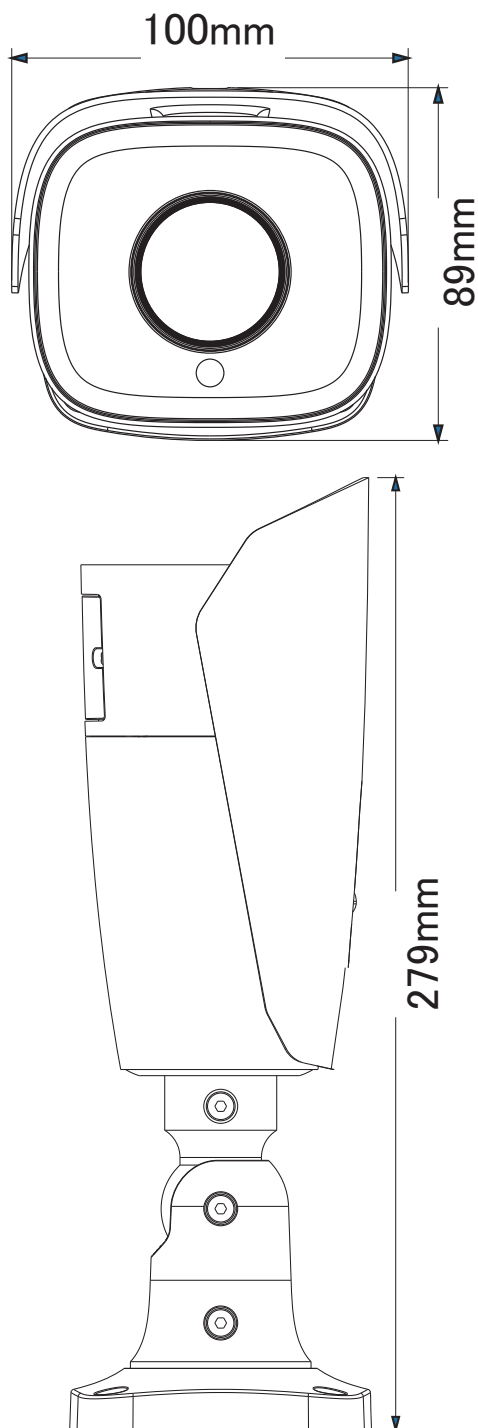

SCL-02TE01 (2MP カラー暗視チューブ IPカメラ) 寸法図

本体サイズ : 279 × 100 × 89mm

SCL-02TE01 (2MP カラー暗視チューブ IPカメラ) 各コネクター名称

本体サイズ：279 × 100 × 89mm