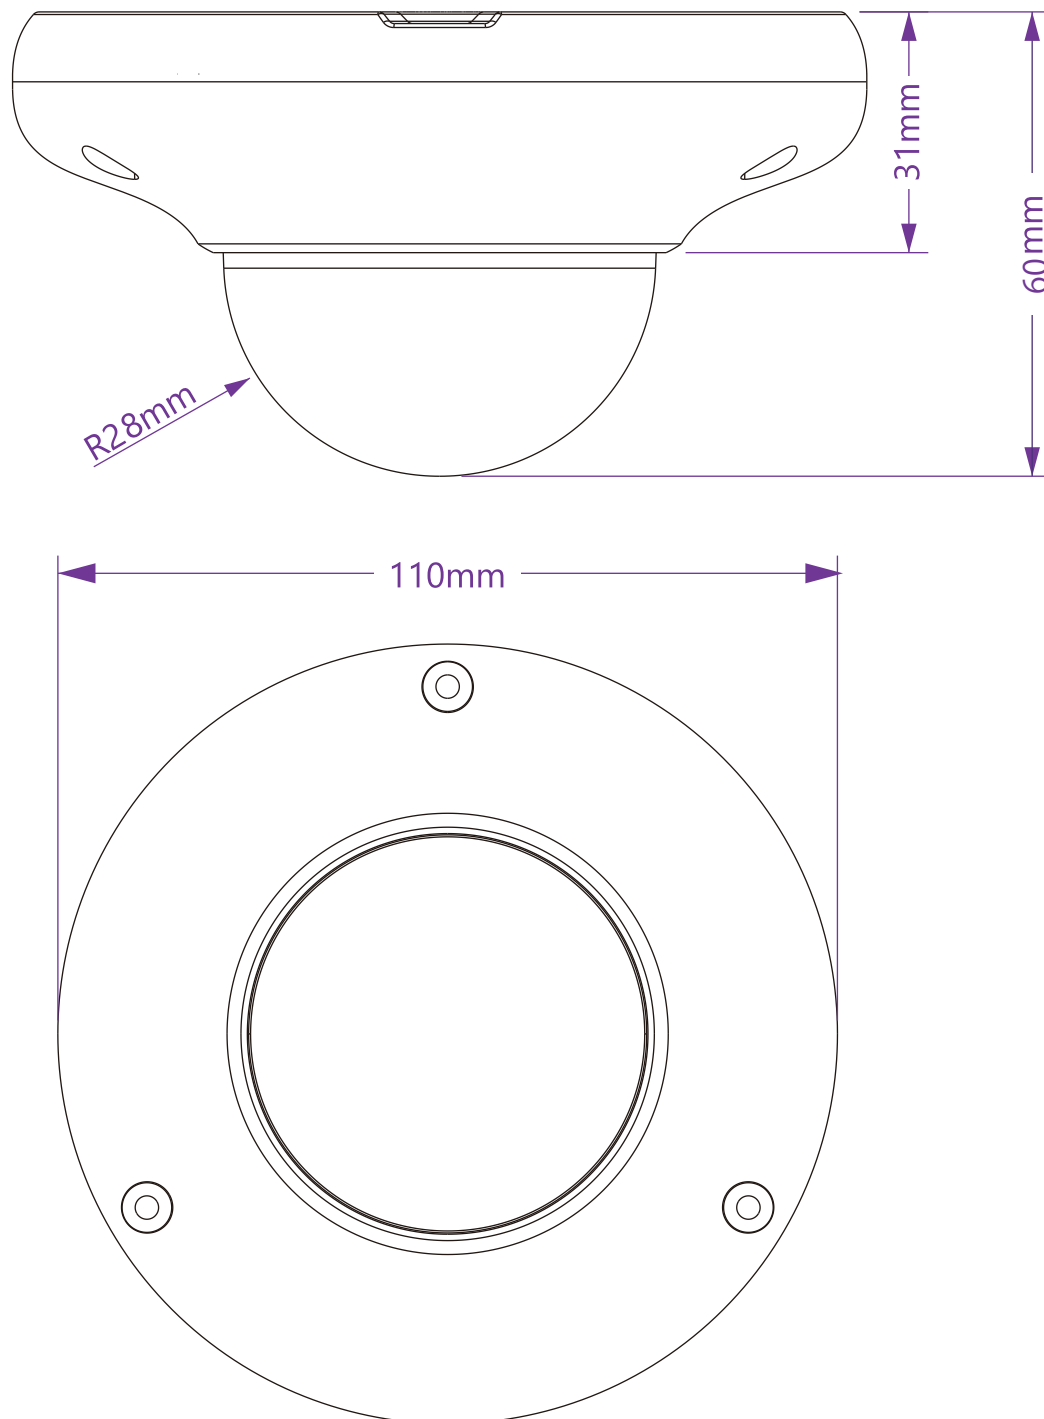

SCL-04DA03 (4MP マイク内蔵コンパクトドーム IP カメラ) 寸法図

本体サイズ : $\Phi 110 \times 60$ mm

SCL-04DA03 (4MP マイク内蔵コンパクトドーム IP カメラ) 各コネクター名称

本体サイズ：Φ110 × 60 mm