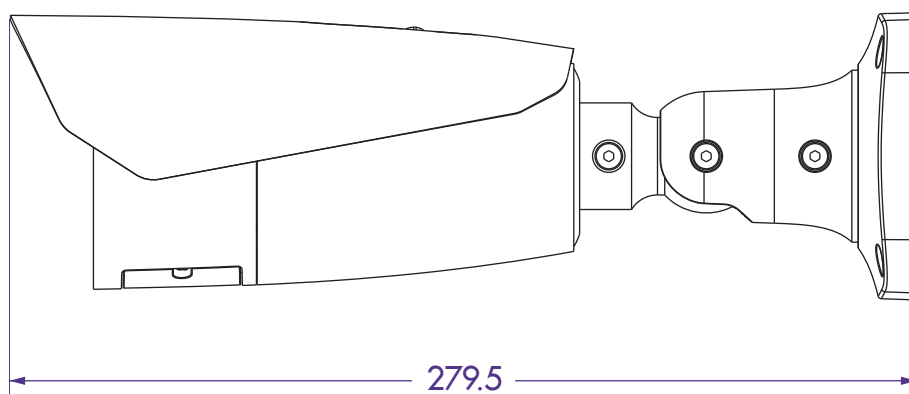

SCL-04TE01 (4MP カラー暗視高機能チューブ IP カメラ) 寸法図

本体サイズ：100(W) × 89(H) × 279.5(D) mm

SCL-04TE01 (4MP カラー暗視高機能チューブ IP カメラ) 各コネクター名称

本体サイズ：100(W) × 89(H) × 279.5(D) mm