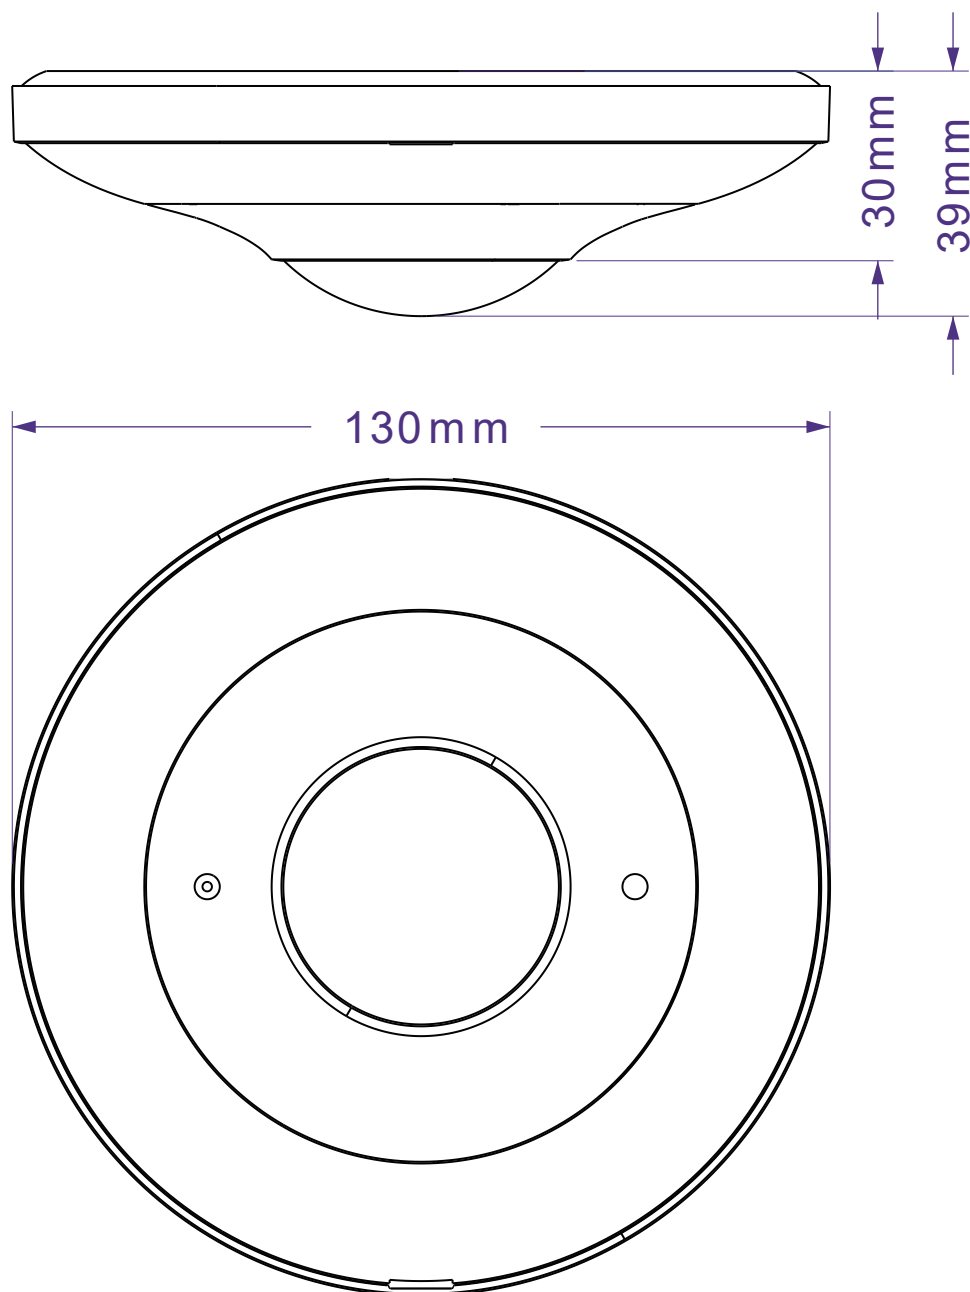

SCL-06FA01 (6MP フィッシュアイ) 寸法図

本体サイズ : $\Phi 130 \times 39 \text{ mm}$

SCL-06FA01 (6MP フィッシュアイ) 各コネクター名称

本体サイズ : $\Phi 130 \times 39$ mm