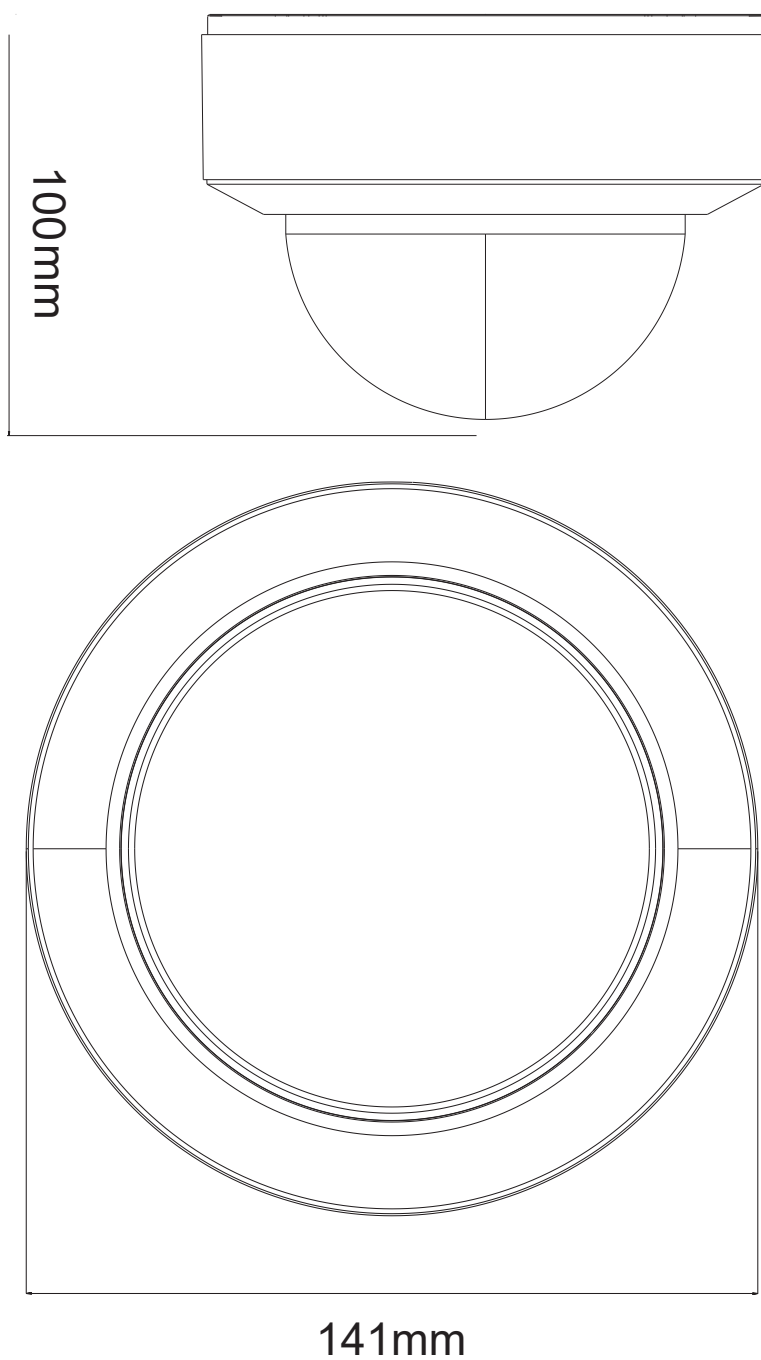

SCL-08DE01 (4K 高機能ドーム IPカメラ) 寸法図

本体サイズ：Φ141×100mm

SCL-08DE01（4K 高機能ドーム IPカメラ）各コネクタ名称

本体サイズ：Φ141×100mm