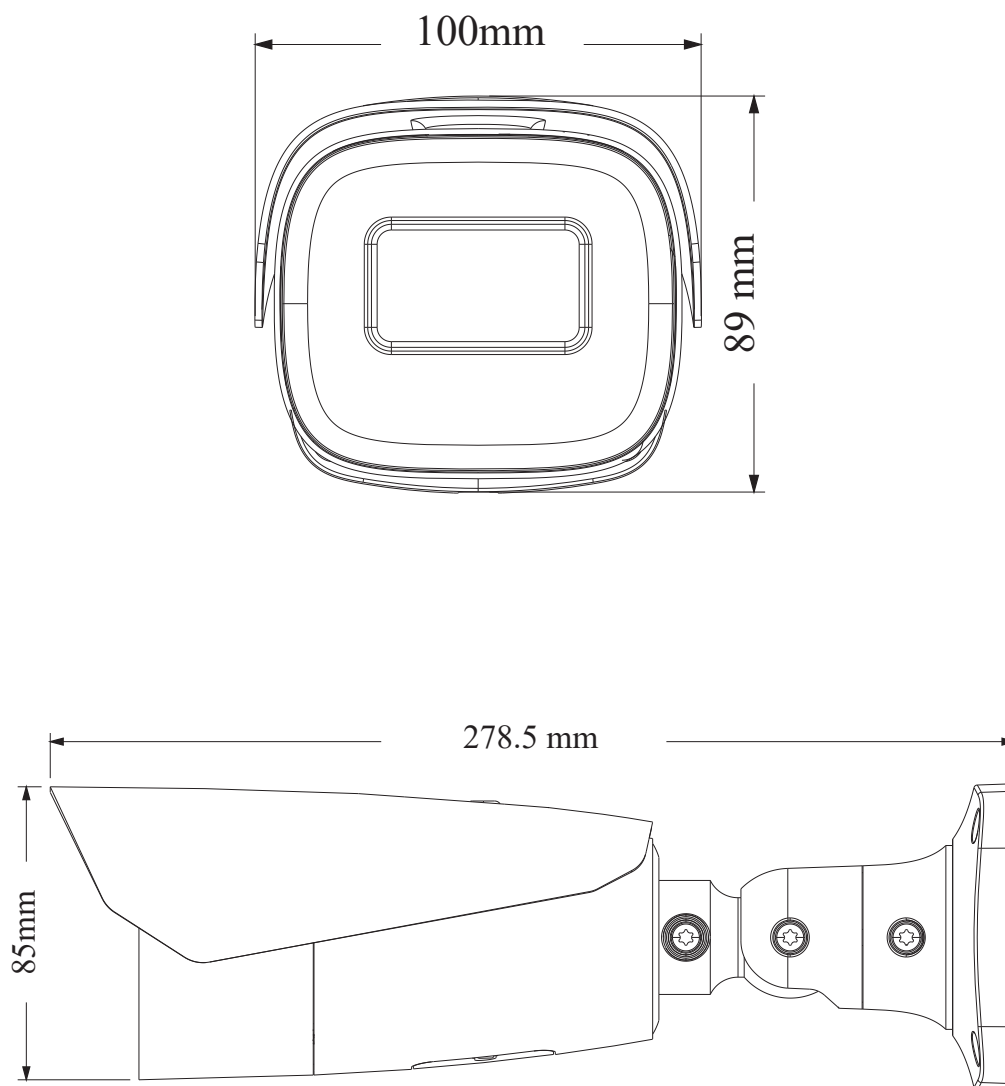

SCL-08TE01 (4K 高性能チューブ IPカメラ) 寸法図

本体サイズ：

SCL-08TE01（4K 高性能チューブ IPカメラ）各コネクター名称

本体サイズ：278.5 × 100 × 89 mm