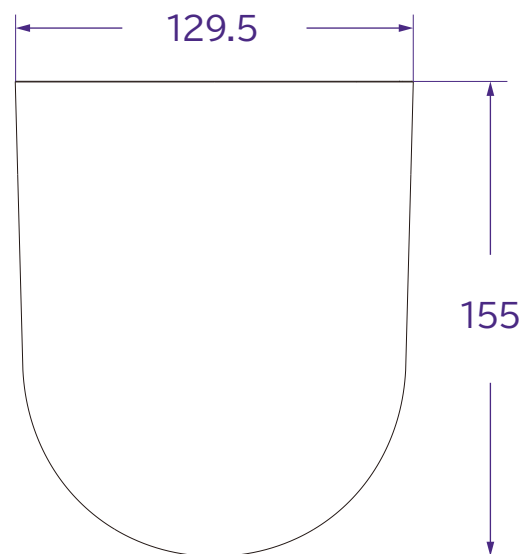

SCL-BRK609 寸法図

(単位:mm)