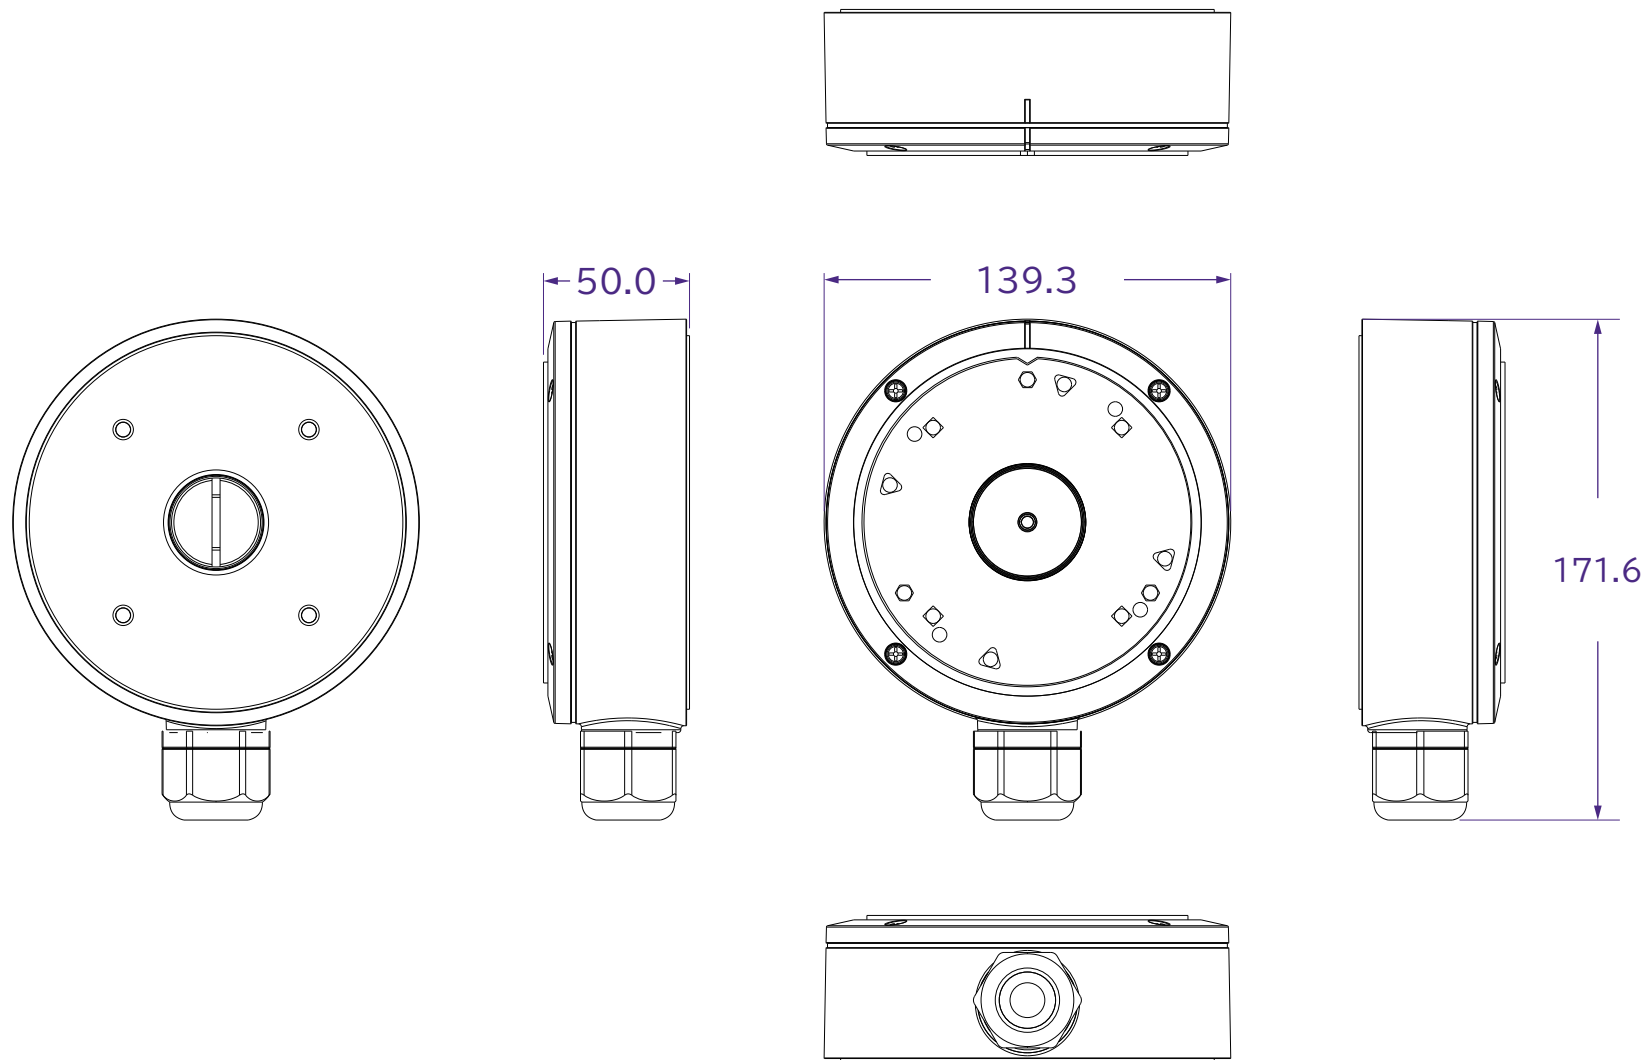

## SCL-BRK624 寸法図

(単位:mm)