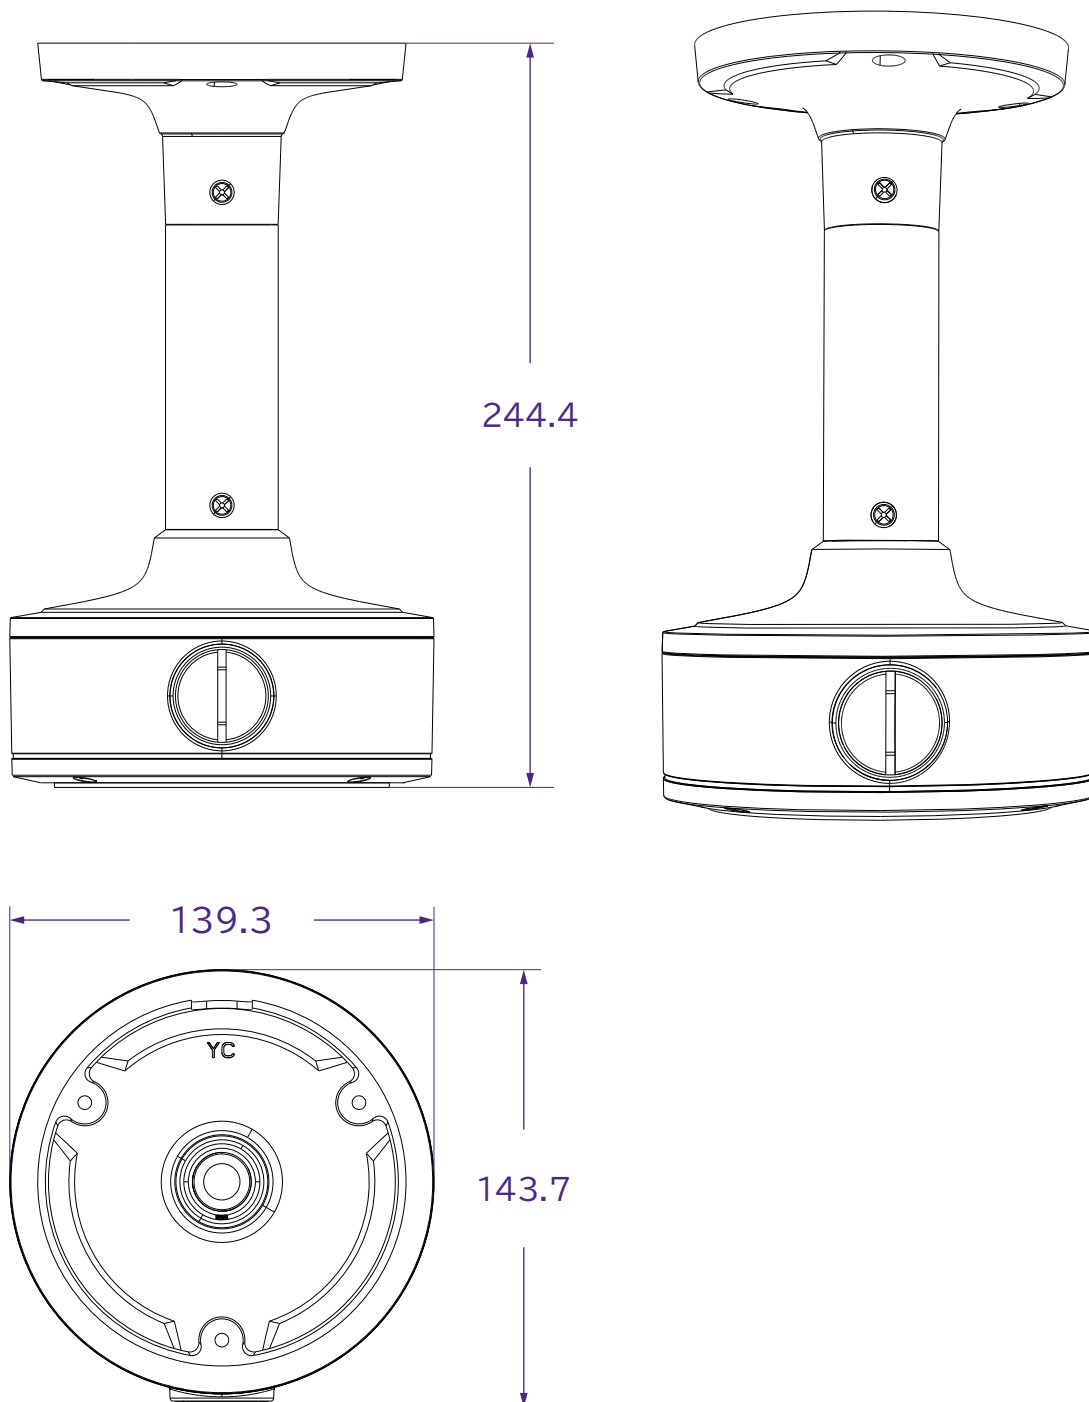

SCL-BRK625 寸法図

(単位:mm)