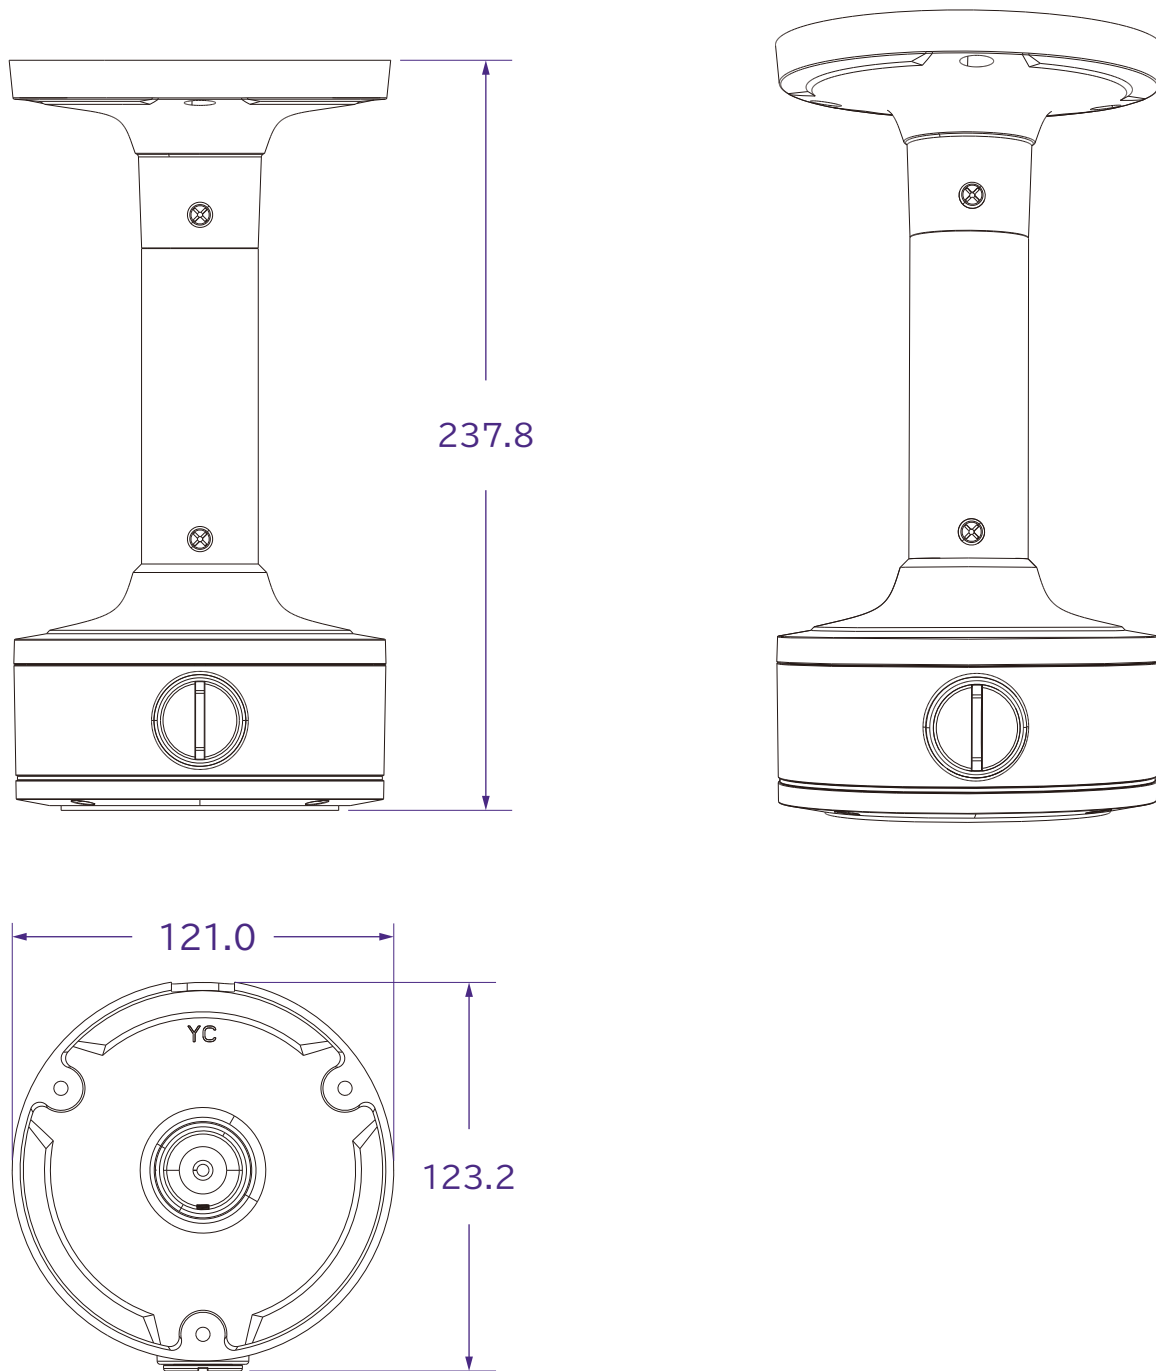

SCL-BRK628 寸法図

(単位:mm)