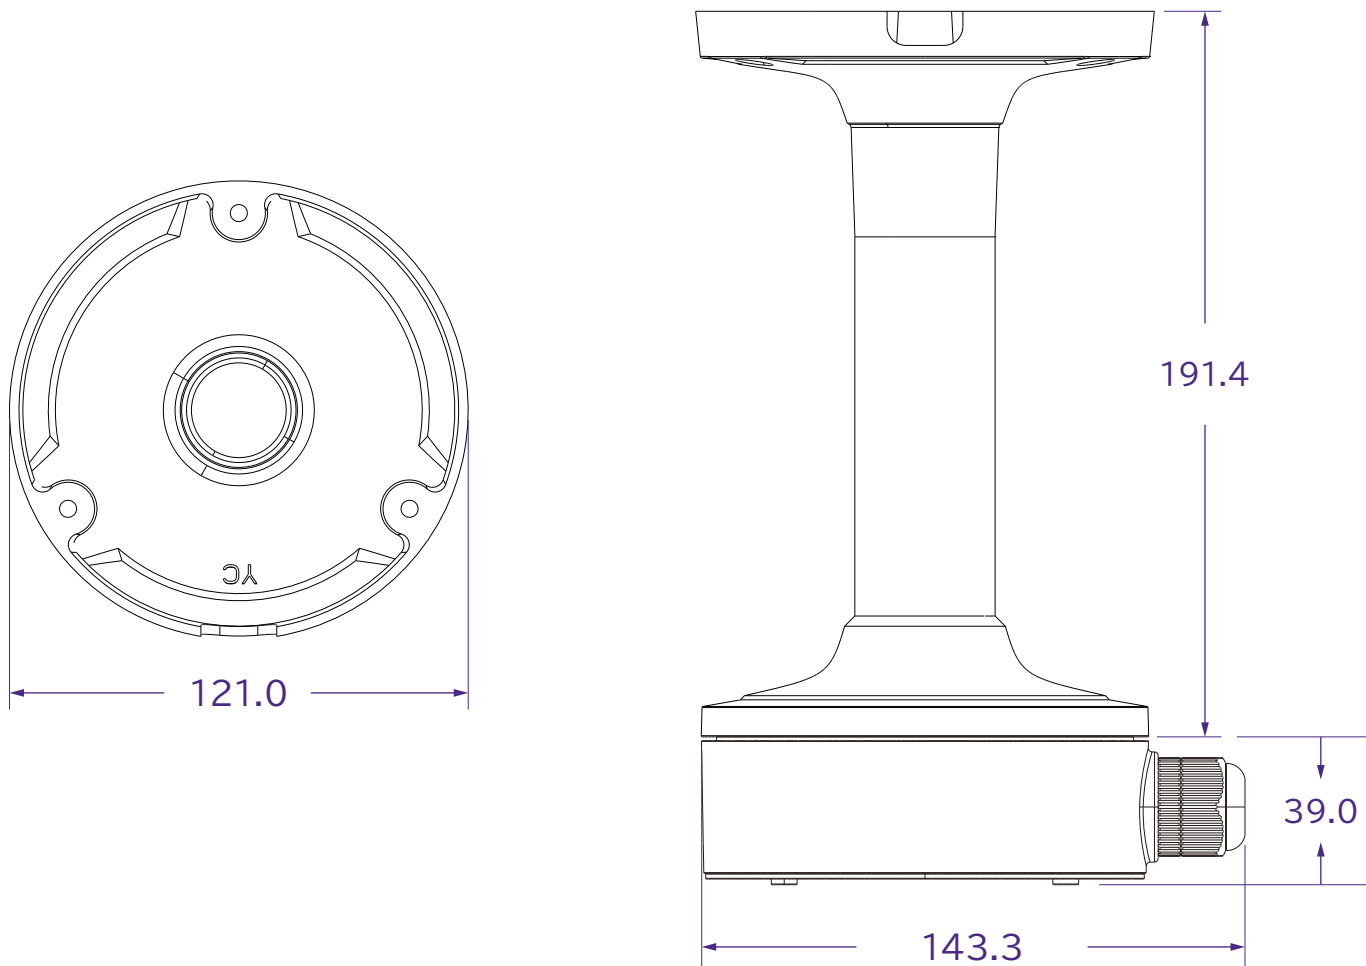

SCL-BRK628B 寸法図

(単位:mm)