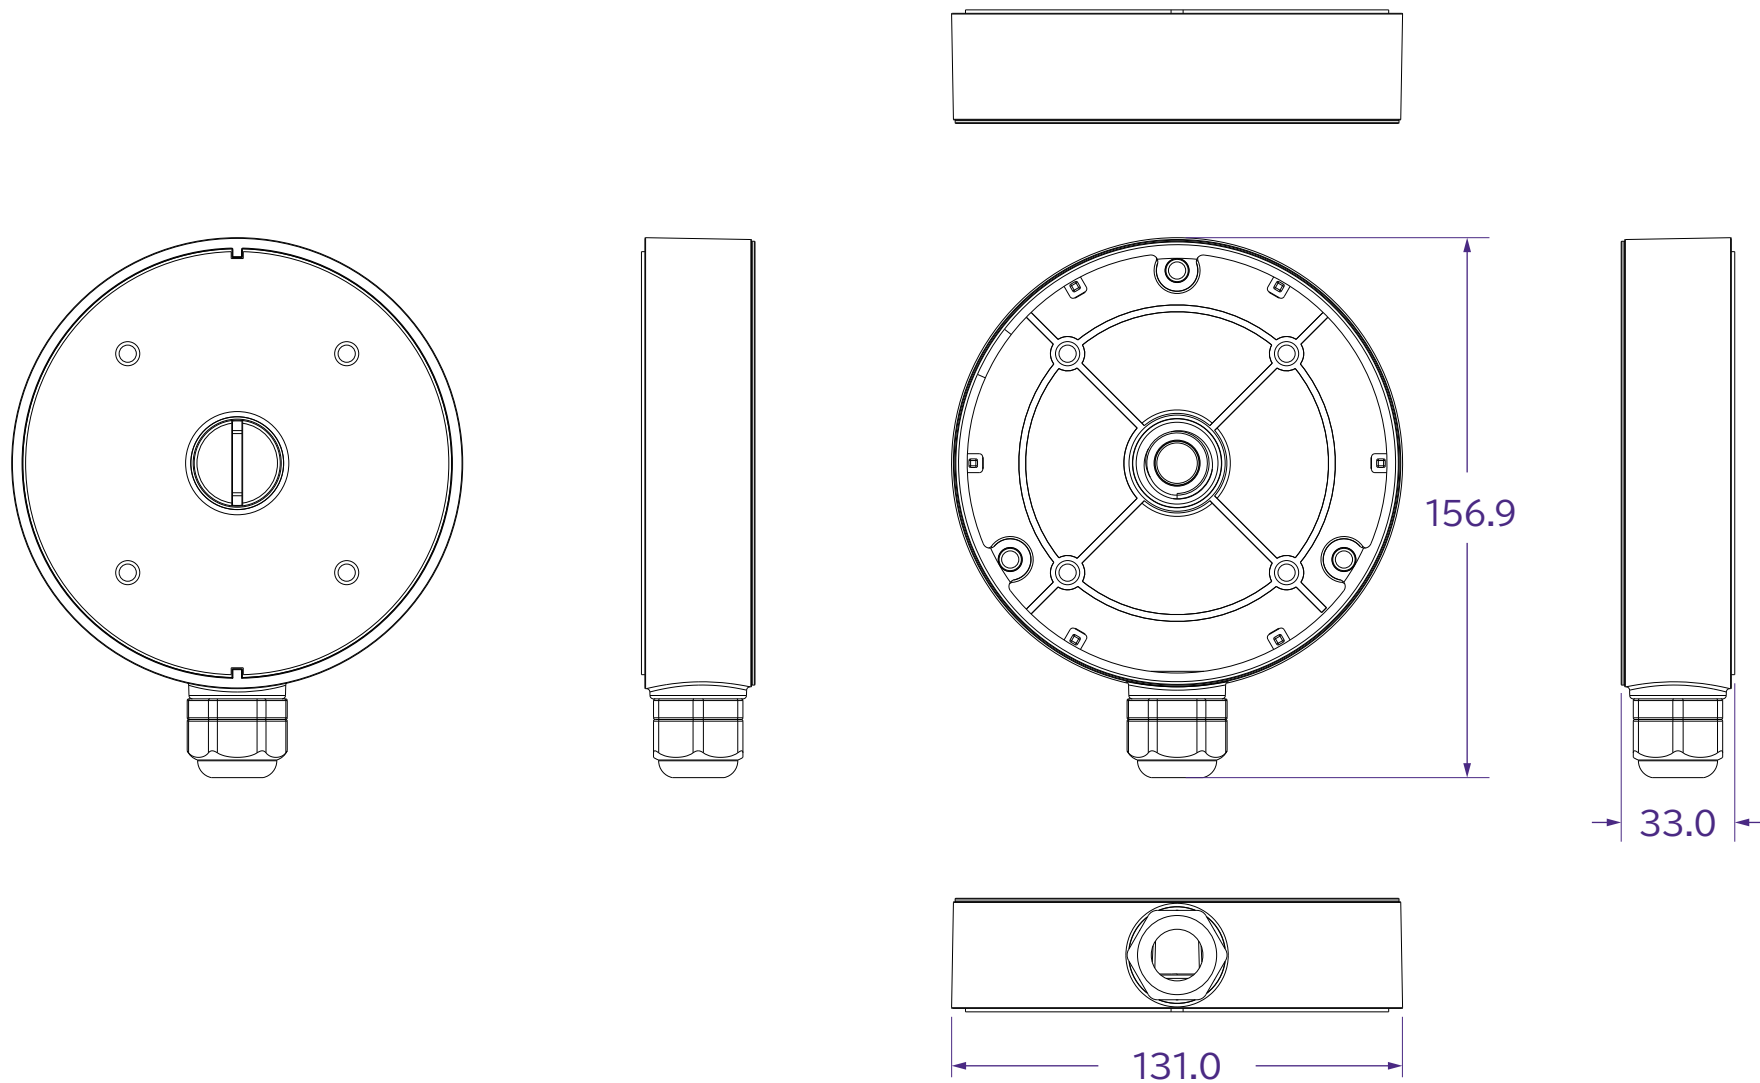

SCL-BRK632 寸法図

(単位:mm)