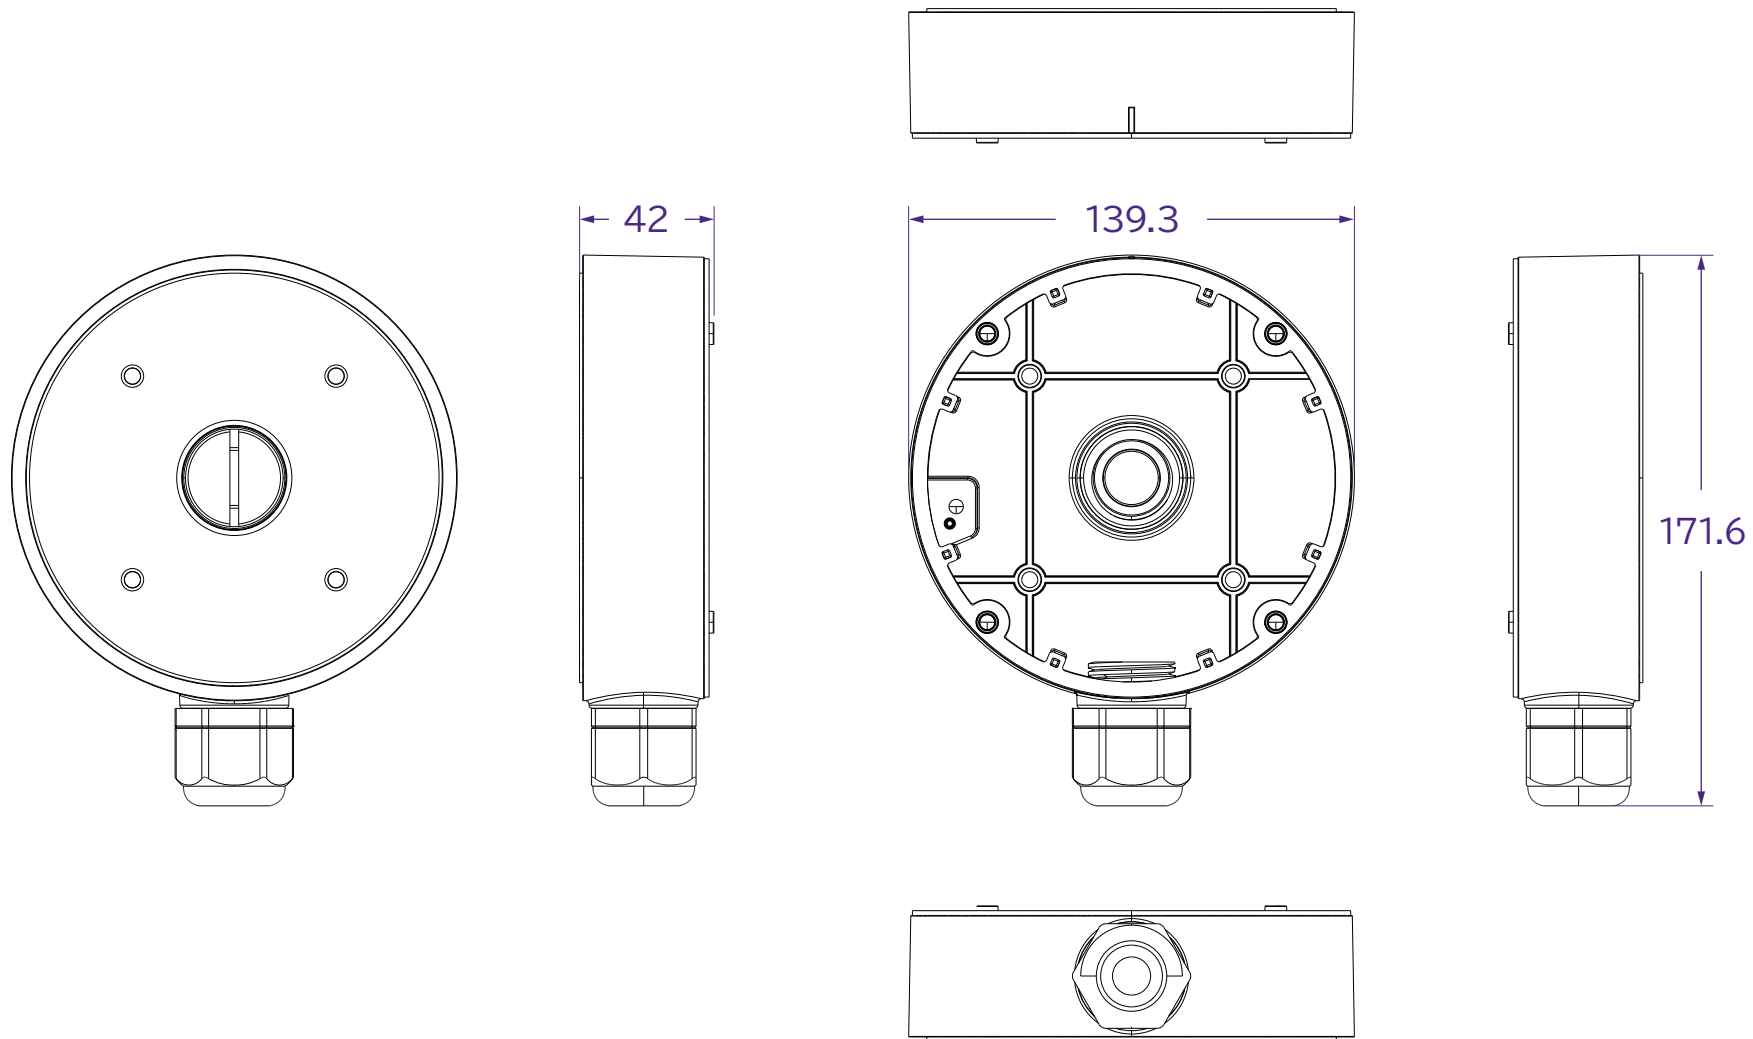

SCL-BRK636 寸法図

(単位:mm)