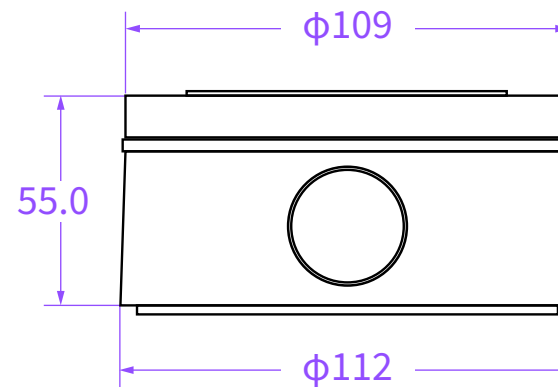

SCL-BRK640 寸法図

(単位:mm)