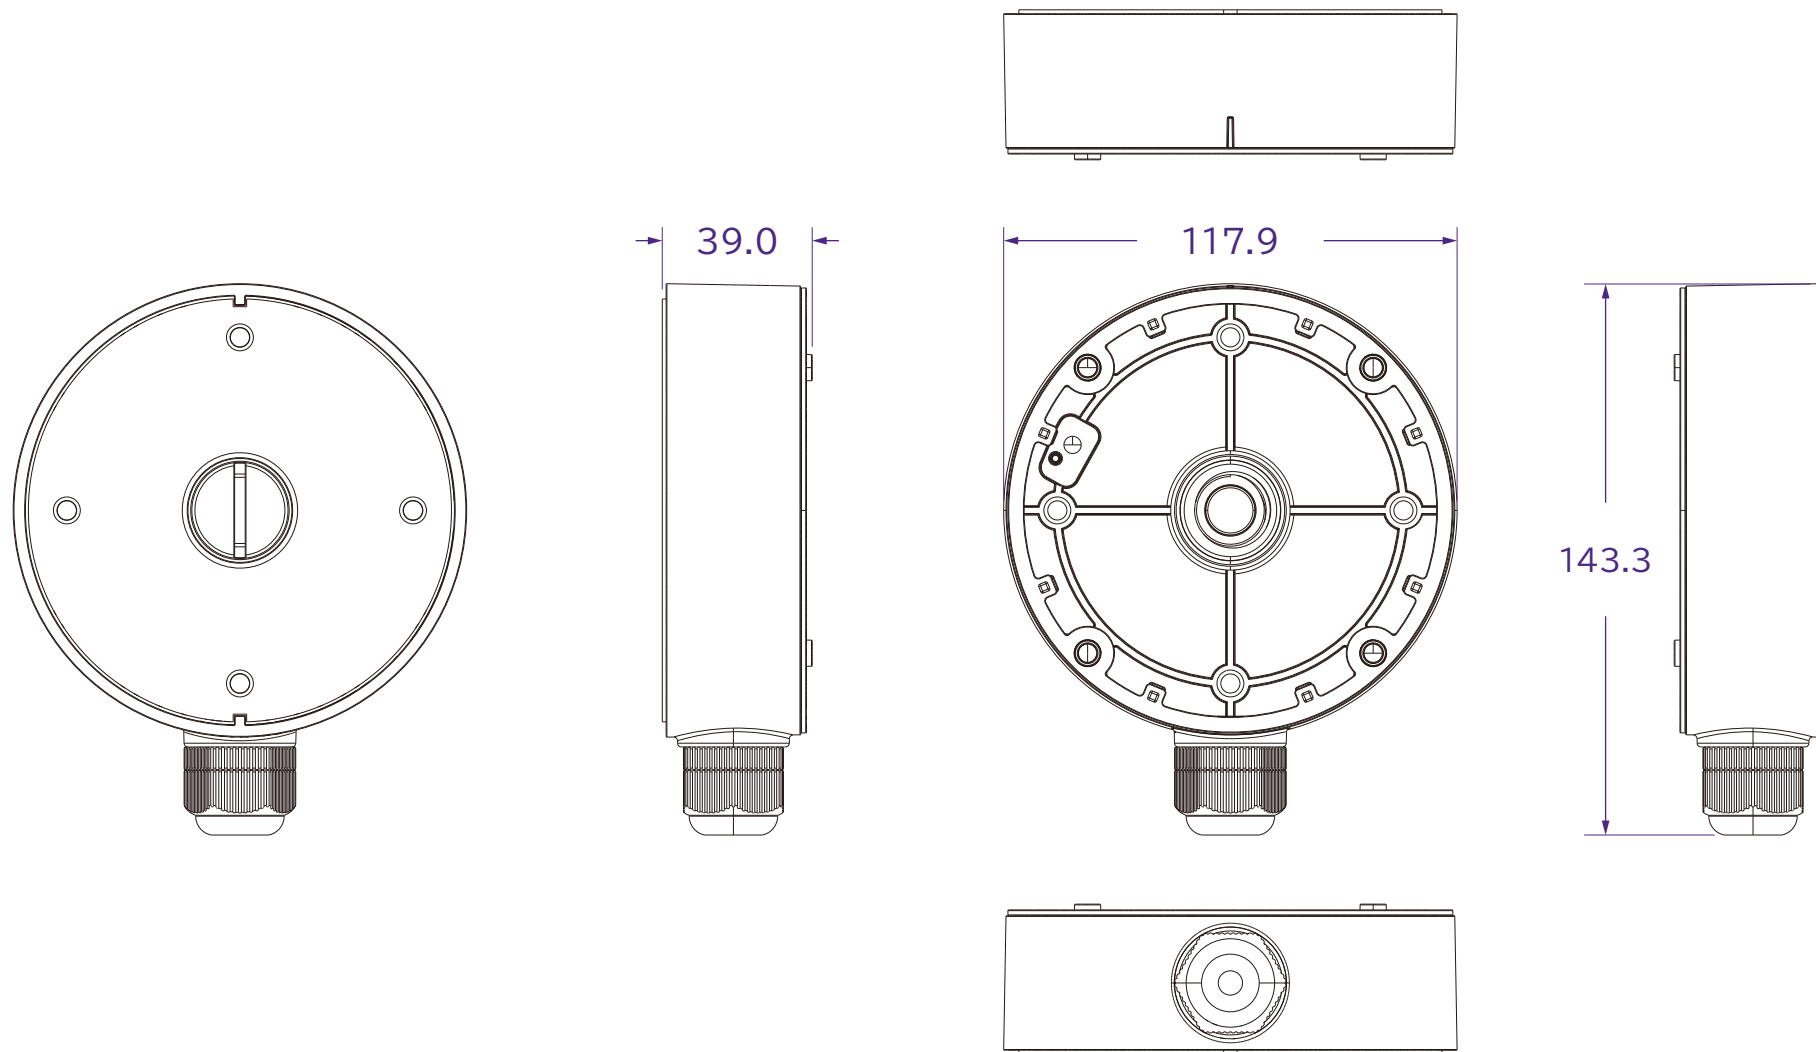

SCL-BRK641 寸法図

(単位:mm)