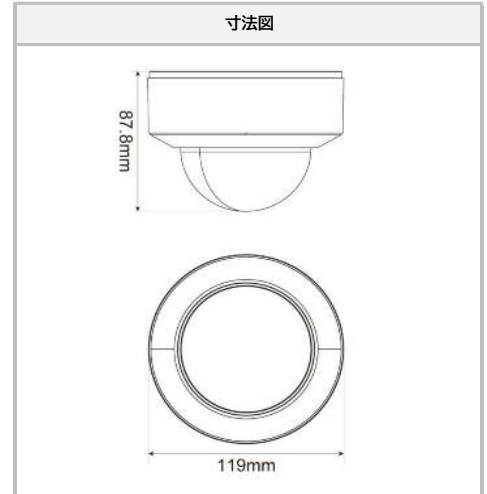

- 2MP (1920 × 1080)
- 1/2.8インチ CMOS
- ICR機能(自動切替)
- 赤外線有効距離:20~30m
- STARVIS対応
- 3D DNR / デジタルWDR
- モバイル遠隔監視(iPhone / iPad / Android)
- ROI (Region Of Interest) 対応
- 防塵・防水 (IP67)
- 耐衝撃 (IK10)

■ カメラ		■ 機能	
イメージセンサー	1/2.8インチ CMOS	リモートモニタリング	WEBブラウザ, CMS遠隔操作
最大解像度	2MP: 1920×1080	オンライン接続	最大3ユーザーの同時視聴対応 マルチストリームのリアルタイム送信対応
電子シャッター	1/25~1/100000 秒 (自動)	ネットワークプロトコル	UDP, IPv4, IPv6, DHCP, NTP, RTSP, PPPoE, DDNS, SMTP, FTP, SNMP, HTTP, 802.1x, UPnP, HTTPS, QoS
レンズ	2.8mm @F	インターフェースプロトコル	ONVIF
水平画角	99.7°	スマートアラーム	動体検知, SDカードフル, SDカードエラー
STARVIS	対応	PoE	対応
白黒撮影最低照度	IR LED消灯時: 0.005 lux@F1.6 / 0.0028 lux@F1.2 IR LED点灯時: 0 lux	その他の機能	ウォーターマーク, IPアドレスフィルタリング, ビデオマスク, ハートビート, パスワード保護
赤外線有効距離	20~30m	■ その他	
映像補正	デジタルWDR / 逆光補正 / ハイライト補正 フログ緩和 / 3D DNR / ICR自動切替	電源供給	DC12V / PoE
角度調整	水平: 0~360°、垂直: 0~90°、回転: 0~360°	消費電力	6W未満
■ イメージ / 音声 / インターフェース		動作条件	温度: -30℃~60℃ 湿度: 95%以下 (結露無きこと)
映像圧縮方式	H.265 / H.264 / MJPEG	本体寸法	Φ119×87.8 mm
H.264圧縮規格	ベースラインプロファイル / メインプロファイル ハイプロファイル	本体重量	約630g
解像度	1080P (1920×1080), 720P (1280×720), D1, CIF, 480×240	設置方法	天井設置 / ブラケット使用時の壁面設置
メインストリーム (S1)	1080P / 720P @30fps	保護	IP67(専用ブラケット使用時), IK10
サブストリーム (S2)	D1 / CIF / 480×240 @30fps	■ 対応ブラケット	
映像ビットレート	128Kbps~4Mbps		
ビットレートタイプ	VBR / CBR	SCL-BRK641	SCL-BRK609
オーディオ圧縮	G.711A / U		
ネットワークインターフェース	RJ45×1	SCL-BRK642 (+641)	SCL-BRK628B (+641)
■ ストレージ			
SDカード	内蔵micro SDカードスロット 最大128GB(class 10以上)		
ネットワークストレージ	対応		