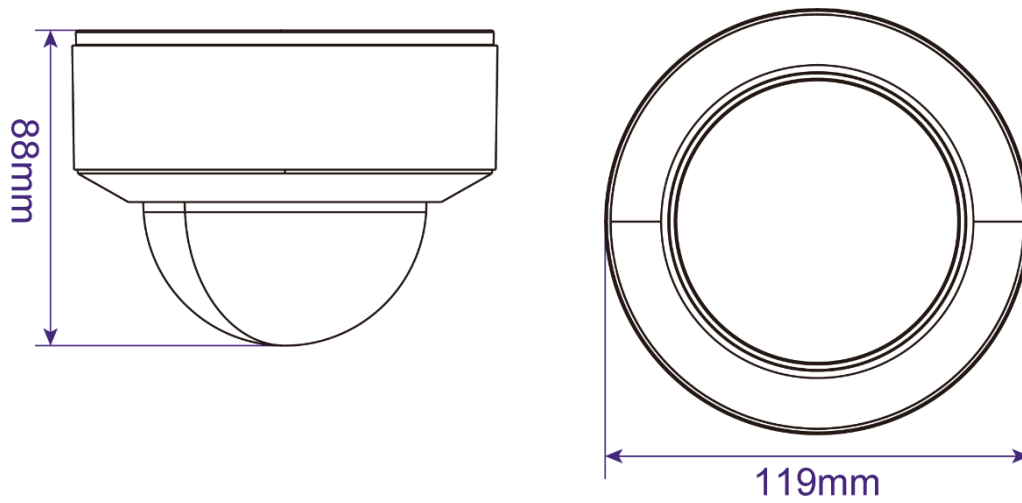

画像をクリックすると寸法図を確認できます

■ 寸法図

■ 本体付属コネクター

※コード長はカメラ本体から分岐手前のコネクタまでの長さです。