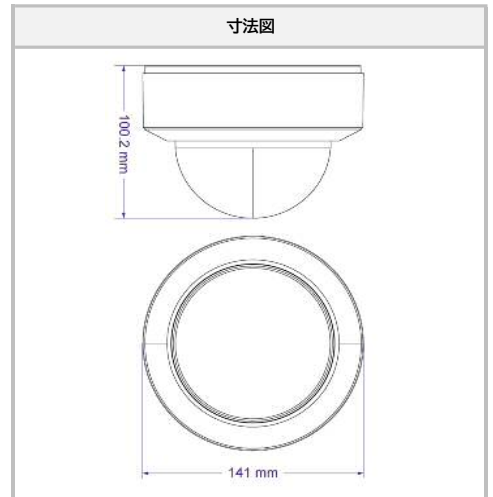

- 2MP (1920 × 1080)
- 1/2.8インチ CMOS
- マイク内蔵
- 赤外線有効距離: 30~50m
- 3D DNR / デジタルWDR
- ICR機能(自動切替)
- モバイル遠隔監視(iPhone / iPad / Android)
- ROI (Region Of Interest) 対応
- スマートIVS対応
- 防塵・防水 (IP67)※専用ブラケット使用時
- 耐衝撃 (IK10)

■ カメラ		■ 機能	
イメージセンサー	1/2.8インチ CMOS	リモートモニタリング	WEBブラウザ, CMS遠隔操作
最大解像度	2MP: 1920×1080	オンライン接続	最大6ユーザーの同時視聴対応 マルチストリームのリアルタイム送信対応
電子シャッター	1/25~1/100000 秒 (自動)	ネットワークプロトコル	UDP, IPv4, IPv6, DHCP, NTP, RTSP, PPPoE, DDNS, SMTP, FTP, SNMP, HTTP, 802.1x, UPnP, HTTPS, QoS
レンズ	EVF 2.8~12mm @F1.4	インターフェースプロトコル	ONVIF
水平画角	103°~32°	スマートアラーム	動体検知, センサーアラーム, SDカード容量不足, SDカードエラー, IPアドレスの競合, ネットワーク切断
白黒撮影最低照度	@F1.6 AGC有効: IR LED点灯時:0.005Lux IR LED点灯時:0 Lux @F1.2 AGC有効: IR LED点灯時:0.0028Lux IR LED点灯時:0 Lux	スマートIVS	置き去り/持ち去り検知, エリア侵入, 人数カウント, 群衆密度, 改竄検知, 例外検出, 異常検知
赤外線有効距離	30~50m	PoE	対応
映像補正	WDR(120dB) / 逆光補正 / ハイライト補正 フログ緩和 / 3D DNR / ICR自動切替	その他の機能	ウォーターマーク, IPアドレスフィルタリング, ビデオマスク, ハートビート, パスワード保護, 画像の歪み補正
角度調整	水平: 0~345°, 垂直: 0~77°, 回転: 0~345°		
■ 映像		■ その他	
映像圧縮方式	H.265+ / H.265 / H.264 / MJPEG	電源供給	DC12V / PoE
H.264圧縮規格	ベースラインプロファイル / メインプロファイル ハイプロファイル	消費電力	10.5W未満
解像度	1080P (1920×1080), 720P (1280×720), D1 (704×480), 480×240, CIF (352×240)	動作条件	温度: -30℃~60℃ 湿度: 95%以下 (結露無きこと)
メインストリーム (S1)	1080P / 720P @30fps	本体寸法	φ141×100.2 mm
サブストリーム (S2)	720P / D1 / CIF @30fps	本体重量	約890g
サードストリーム (S3)	D1 / 480×240 / CIF @30fps	設置方法	天井設置 / ブラケット使用時の壁面設置
映像ビットレート	64Kbps~6Mbps	保護	IP67 (専用ブラケット使用時), IK10
ビットレートタイプ	VBR / CBR		
■ 音声		■ 対応ブラケット	
オーディオ圧縮	G.711A / U	 	
双方向音声	対応		
■ インターフェース		SCL-BRK636	
ネットワーク	RJ45×1	SCL-BRK626(+636)	
RS485	対応		
映像出力	CVBS出力(BNC×1)		
音声ライン	入力:1CH, 内蔵マイク×1, 出力:1CH		
■ ストレージ		SCL-BRK625(+636)	
SDカード	内蔵micro SDカードスロット 最大128GB(class 10以上)		
その他	ネットワークストレージ, ハードウェアリセット		