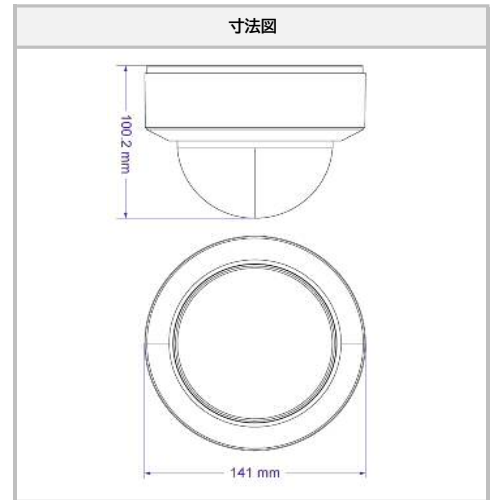

- 2MP (1920 × 1080)
- 1/2.8インチ CMOS
- マイク内蔵
- 赤外線有効距離: 30~50m
- 3D DNR / デジタルWDR
- ICR機能(自動切替)
- モバイル遠隔監視(iPhone / iPad / Android)
- ROI (Region Of Interest) 対応
- スマートIVS対応
- 防塵・防水 (IP67)※専用ブラケット使用時
- 耐衝撃 (IK10)

■ カメラ		■ 機能	
イメージセンサー	1/2.8インチ CMOS	リモートモニタリング	WEBブラウザ, CMS遠隔操作
最大解像度	2MP: 1920×1080	オンライン接続	最大6ユーザーの同時視聴対応 マルチストリームのリアルタイム送信対応
電子シャッター	1/25~1/100000 秒 (自動)	ネットワークプロトコル	UDP, IPv4, IPv6, DHCP, NTP, RTSP, PPPoE, DDNS, SMTP, FTP, SNMP, HTTP, 802.1x, UPnP, HTTPS, QoS
レンズ	EVF 2.8~12mm @F1.4	インターフェースプロトコル	ONVIF
水平画角	103°~32°	スマートアラーム	動体検知, センサーアラーム, SDカード容量不足, SDカードエラー, IPアドレスの競合, ネットワーク切断
白黒撮影最低照度	@F1.6 AGC有効: IR LED点灯時:0.005Lux IR LED点灯時:0 Lux @F1.2 AGC有効: IR LED点灯時:0.0028Lux IR LED点灯時:0 Lux	スマートIVS	置き去り/持ち去り検知, エリア侵入, 人数カウント, 群衆密度, 改竄検知, 例外検出, 異常検知
赤外線有効距離	30~50m	PoE	対応
映像補正	WDR(120dB) / 逆光補正 / ハイライト補正 フログ緩和 / 3D DNR / ICR自動切替	その他の機能	ウォーターマーク, IPアドレスフィルタリング, ビデオマスク, ハートビート, パスワード保護, 画像の歪み補正
角度調整	水平: 0~345°, 垂直: 0~77°, 回転: 0~345°		
■ 映像		■ その他	
映像圧縮方式	H.265+ / H.265 / H.264 / MJPEG	電源供給	DC12V / PoE
H.264圧縮規格	ベースラインプロファイル / メインプロファイル ハイプロファイル	消費電力	10.5W未満
解像度	1080P (1920×1080), 720P (1280×720), D1 (704×480), 480×240, CIF (352×240)	動作条件	温度: -30℃~60℃ 湿度: 95%以下 (結露無きこと)
メインストリーム (S1)	1080P / 720P @30fps	本体寸法	φ141×100.2 mm
サブストリーム (S2)	720P / D1 / CIF @30fps	本体重量	約890g
サードストリーム (S3)	D1 / 480×240 / CIF @30fps	設置方法	天井設置 / ブラケット使用時の壁面設置
映像ビットレート	64Kbps~6Mbps	保護	IP67 (専用ブラケット使用時), IK10
ビットレートタイプ	VBR / CBR		
■ 音声		■ 対応ブラケット	
オーディオ圧縮	G.711A / U	 	
双方向音声	対応	<p>SCL-BRK636 SCL-BRK626(+636)</p>	
■ インターフェース			
ネットワーク	RJ45×1	<p>SCL-BRK625(+636)</p>	
RS485	対応		
映像出力	CVBS出力(BNC×1)		
音声ライン	入力:1CH, 内蔵マイク×1, 出力:1CH		
■ ストレージ			
SDカード	内蔵micro SDカードスロット 最大128GB(class 10以上)		
その他	ネットワークストレージ, ハードウェアリセット		