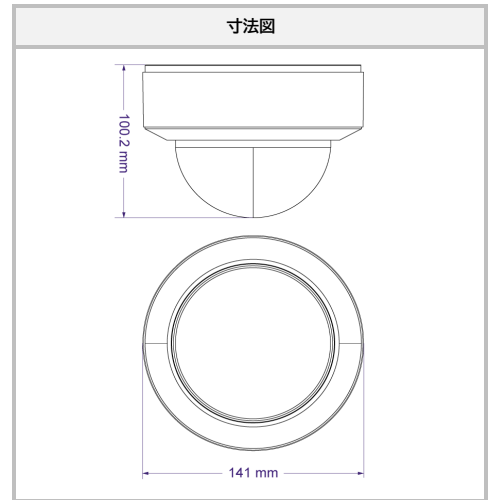

- 2MP (1920 × 1080)
- 1/2.8インチ CMOS
- マイク内蔵
- 赤外線有効距離: 30~50m
- 3D DNR / デジタルWDR
- ICR機能(自動切替)
- モバイル遠隔監視(iPhone / iPad / Android)
- ROI (Region Of Interest) 対応
- スマートIVS対応
- 防塵・防水 (IP67)※専用ブラケット使用時
- 耐衝撃 (IK10)

■ カメラ		■ 機能	
イメージセンサー	1/2.8インチ CMOS	リモートモニタリング	WEBブラウザ, CMS遠隔操作
最大解像度	2MP: 1920×1080	オンライン接続	最大6ユーザーの同時視聴対応 マルチストリームのリアルタイム送信対応
電子シャッター	1/25~1/100000 秒 (自動)	ネットワークプロトコル	UDP, IPv4, IPv6, DHCP, NTP, RTSP, PPPoE, DDNS, SMTP, FTP, SNMP, HTTP, 802.1x, UPnP, HTTPS, QoS
レンズ	EVF 2.8~12mm @F1.4	インターフェースプロトコル	ONVIF
水平画角	103°~32°	スマートアラーム	動体検知, センサーアラーム, SDカード容量不足, SDカードエラー, IPアドレスの競合, ネットワーク切断
白黒撮影最低照度	@F1.6 AGC有効: IR LED点灯時:0.005Lux IR LED点灯時:0 Lux @F1.2 AGC有効: IR LED点灯時:0.0028Lux IR LED点灯時:0 Lux	スマートIVS	置き去り/持ち去り検知, エリア侵入, 人数カウント, 群衆密度, 改竄検知, 例外検出, 異常検知
赤外線有効距離	30~50m	PoE	対応
映像補正	WDR(120dB) / 逆光補正 / ハイライト補正 フログ緩和 / 3D DNR / ICR自動切替	その他の機能	ウォーターマーク, IPアドレスフィルタリング, ビデオマスク, ハートビート, パスワード保護, 画像の歪み補正
角度調整	水平: 0~345°、垂直: 0~77°、回転: 0~345°		
■ 映像		■ その他	
映像圧縮方式	H.265+ / H.265 / H.264 / MJPEG	電源供給	DC12V / PoE
H.264圧縮規格	ベースラインプロファイル / メインプロファイル ハイプロファイル	消費電力	10.5W未満
解像度	1080P (1920×1080), 720P (1280×720), D1 (704×480), 480×240, CIF (352×240)	動作条件	温度: -30℃~60℃ 湿度: 95%以下 (結露無きこと)
メインストリーム (S1)	1080P / 720P @30fps	本体寸法	φ141×100.2 mm
サブストリーム (S2)	720P / D1 / CIF @30fps	本体重量	約890g
サードストリーム (S3)	D1 / 480×240 / CIF @30fps	設置方法	天井設置 / ブラケット使用時の壁面設置
映像ビットレート	64Kbps~6Mbps	保護	IP67 (専用ブラケット使用時), IK10
ビットレートタイプ	VBR / CBR		
■ 音声		■ 対応ブラケット	
オーディオ圧縮	G.711A / U	 	
双方向音声	対応		
■ インターフェース		 	
ネットワーク	RJ45×1		
RS485	対応		
映像出力	CVBS出力(BNC×1)		
音声ライン	入力:1CH, 内蔵マイク×1, 出力:1CH		
■ ストレージ			
SDカード	内蔵micro SDカードスロット 最大128GB(class 10以上)		
その他	ネットワークストレージ, ハードウェアリセット		