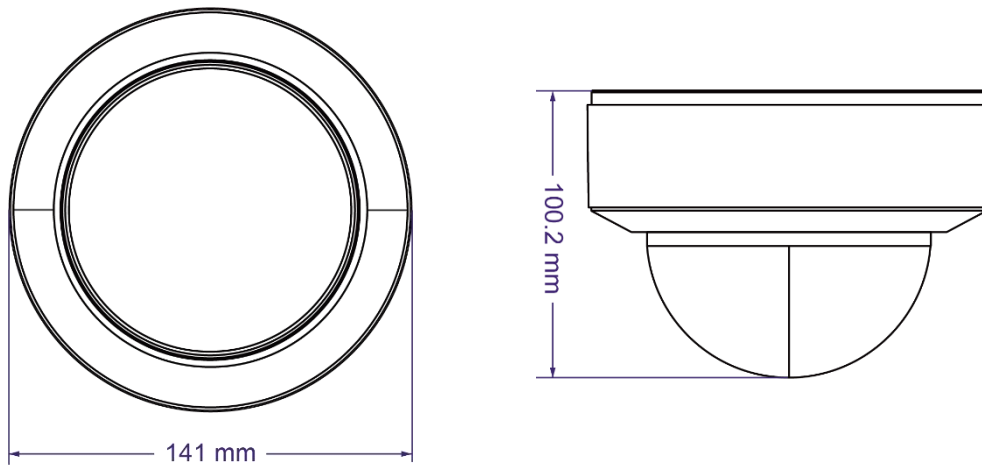

■ 対応ジャンクションボックス・ブラケット (別売)

SCL-BRK636

SCL-BRK626 (+636)

SCL-BRK625 (+636)

画像を  
クリックすると  
寸法図を  
確認できます

■ 寸法図

■ 本体付属コネクター