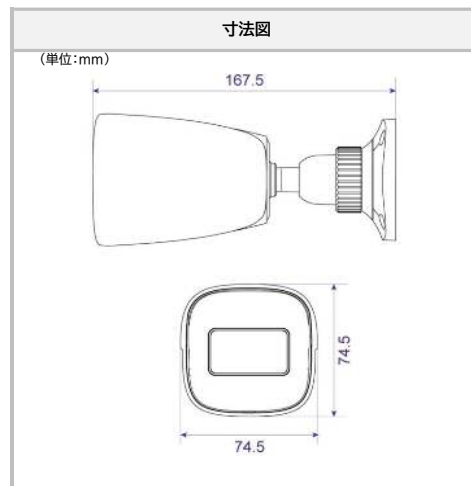

- 2MP (1920 × 1080)
- 1/2.9インチ CMOS
- ICR機能(自動切替)
- 赤外線有効距離:20~30m
- 3D DNR / デジタルWDR
- モバイル遠隔監視(iPhone / iPad / Android)
- ROI (Region Of Interest) 対応
- 防塵・防水 (IP67)

■ カメラ		■ 機能	
イメージセンサー	1/2.9インチ CMOS	リモートモニタリング	WEBブラウザ, CMS遠隔操作
最大解像度	2MP: 1920×1080	オンライン接続	最大3ユーザーの同時視聴対応 マルチストリームのリアルタイム送信対応
電子シャッター	1/25~1/100000 秒 (自動)		
レンズ	固定 2.8mm @F2.0	ネットワークプロトコル	UDP, IPv4, IPv6, DHCP, NTP, RTSP, PPPoE, DDNS, SMTP, FTP, SNMP, HTTP, 802.1x, UPnP, HTTPS, QoS
水平画角	107°		
白黒撮影最低照度	IR LED消灯時:0.0035Lux / IR LED点灯時:0Lux	インターフェースプロトコル	ONVIF
赤外線有効距離	20~30m	スマートアラーム	動体検知, SDカードフル, SDカードエラー
映像補正	デジタルWDR / 逆光補正 / ハイライト補正 フォグ緩和 / 3D DNR / ICR自動切替	インテリジェント分析	異常対応, 改竄検知, 侵入検知
		PoE	対応
角度調整	水平: 0~360°、垂直: 0~90°、回転: 0~360°	その他の機能	ウォーターマーク, IPアドレスフィルタリング, ビデオマスク, ハートビート, パスワード保護
■ イメージ / 音声 / インターフェース		■ その他	
映像圧縮方式	H.265 / H.264 / MJPEG	電源供給	DC12V / PoE
H.264圧縮規格	メインプロファイル レベル4.1 High Tier	消費電力	5W未満
解像度	1080P (1920×1080), 720P (1280×720), D1, CIF, 480×240	動作条件	温度: -30℃~60℃ 湿度: 95%以下 (結露無きこと)
メインストリーム (S1)	1080P / 720P @30fps	本体寸法	74.5(W)×74.5(H)×167.5(D) mm
サブストリーム (S2)	D1 / CIF / 480×240 @30fps	本体重量	約390g
映像ビットレート	64Kbps~6Mbps	設置方法	天井設置 壁面設置(ジャンクションボックスまたはブラケット要)
ビットレートタイプ	VBR / CBR		
オーディオ圧縮	G.711A / U	保護	IP67
ネットワークインターフェース	RJ45×1	■ 対応ブラケット	
音声入力	1CH		
SDカード	内蔵micro SDカードスロット 最大128GB(class 10以上)	SCL-BRK627	SCL-BRK628 (+627)
ネットワークストレージ	対応		
ハードウェアリセット	対応		