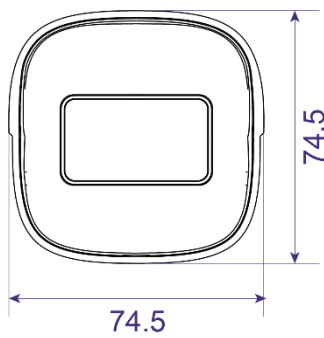

■ DORI距離				
レンズ	検知	観察	認識	特定
固定焦点	40.62m	16.25m	8.12m	4.06m

■ 映像	
映像圧縮方式	H.265 / H.264
H.264圧縮規格	メインプロファイル レベル4.1 High Tier
解像度	1080P (1920×1080) / 720P (1280×720) / D1 / CIF / 480×240
メインストリーム (S1)	1080P / 720P @30fps
サブストリーム (S2)	D1 / CIF @30fps
サードストリーム (S3)	D1 / CIF / 480×240 @30fps
映像ビットレート	64Kbps~4Mbps
ビットレートタイプ	VBR / CBR

■ インターフェース		
イーサネット	RJ45×1	
RS485	—	
CVBSアナログ出力	—	
音声	入力	1CH (3.5mmマイク端子)
	出力	—
アラーム	入力	—
	出力	—

■ 音声	
オーディオ圧縮	G.711A / U
双方向音声	—

■ ストレージ	
SDカード	内蔵micro SDカードスロット 最大128GB (class 10以上)
ネットワークストレージ	対応
ハードウェアリセット	対応

■ その他		
電源供給	DC12V / PoE	
消費電力	5.5W未満	
動作条件	温度: -30°C~60°C / 湿度: 95%以下 (結露無きこと)	
本体寸法	74.5(W)×74.5(H)×167.5(D) mm	
本体重量	約390g	
設置方法	天井設置/壁面設置(ジャンクションボックスまたはブラケット要)	
保護	防水防塵	IP67 (専用ブラケットの使用を推奨)
	耐衝撃性	—

■ 対応ブラケット	
	
SCL-BRK627	SCL-BRK628 (+627)
画像をクリックすると寸法図を確認できます	

■ 寸法図

黒いカバー（マグネット式）を外すと
中にSDカードスロットがあります。

■ 本体付属コネクター