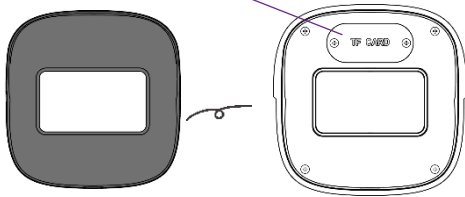

■ インターフェース		
イーサネット	RJ45×1	
RS485	—	
CVBSアナログ出力	—	
音声	入力	1CH (3.5mmマイク端子)
	出力	—
アラーム	入力	—
	出力	—

■ 音声	
オーディオ圧縮	G.711A / U
双方向音声	—

■ ストレージ	
SDカード	内蔵micro SDカードスロット 最大128GB (class 10以上)
ネットワークストレージ	対応
ハードウェアリセット	対応

■ その他		
電源供給	DC12V / PoE	
消費電力	5.5W未満	
動作条件	温度: -30°C~60°C / 湿度: 95%以下 (結露無きこと)	
本体寸法	74.5(W)×74.5(H)×167.5(D) mm	
本体重量	約390g	
設置方法	天井設置/壁面設置(ジャンクションボックスまたはブラケット要)	
保護	防水防塵	IP67 (専用ブラケットの使用を推奨)
	耐衝撃性	—

■ 対応ブラケット	
	
SCL-BRK627	SCL-BRK628 (+627)
画像をクリックすると寸法図を確認できます	

■ 寸法図

黒いカバー（マグネット式）を外すと
中にSDカードスロットがあります。

■ 本体付属コネクター