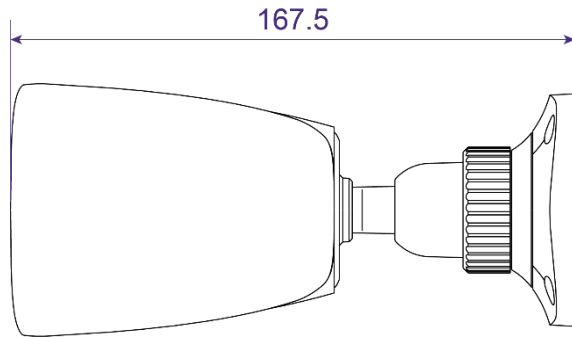

■ 寸法図

黒いカバー（マグネット式）を外すと
中にSDカードスロットがあります。

■ 本体付属コネクター