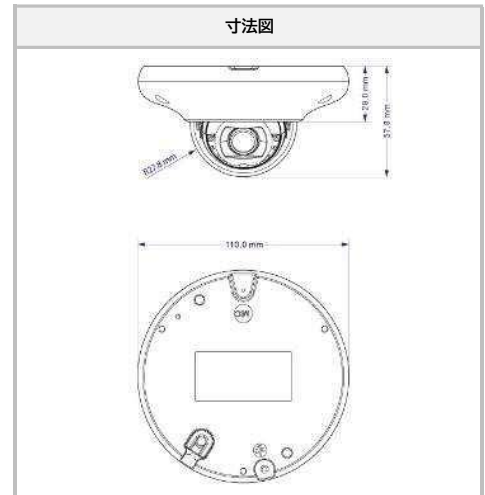

- 4MP (2592×1520)
- 1/2.5インチ CMOS
- マイク内蔵
- 赤外線有効距離:10m
- 3D DNR / True WDR
- ICR機能(自動切替)
- モバイル遠隔監視(iPhone / iPad / Android)
- ROI (Region Of Interest) 対応
- スマートIVS対応
- 防塵・防水 (IP66)
- 耐衝撃 (IK10)

■ カメラ		■ ストレージ	
イメージセンサー	1/2.5インチ CMOS	SDカード	内蔵micro SDカードスロット 最大128GB(class 10以上)
最大解像度	4MP: 2592×1520	ネットワークストレージ	対応
電子シャッター	1/25~1/100000 秒 (自動)	ハードウェアリセット	対応
レンズ	2.8mm @F1.85	■ 機能	
水平画角	101°	リモートモニタリング	WEBブラウザ, CMS遠隔操作
白黒撮影最低照度	@F2.0 AGC有効: IR LED点灯時:0.036Lux IR LED点灯時:0 Lux	オンライン接続	最大10ユーザーの同時視聴対応 マルチストリームのリアルタイム送信対応
	@F1.2 AGC有効: IR LED点灯時:0.013Lux IR LED点灯時:0 Lux	ネットワークプロトコル	UDP, IPv4, IPv6, DHCP, NTP, RTSP, PPPoE, DDNS, SMTP, FTP, SNMP, HTTP, 802.1x, UPnP, HTTPs, QoS
赤外線有効距離	最大10m	インターフェースプロトコル	ONVIF
映像補正	3D DNR / True WDR (120dB) / 逆光補正 ハイライト補正 / フォグ緩和 / ICR自動切替	スマートアラーム	動体検知, センサーアラーム, SDカード容量不足, SDカードエラー, IPアドレスの競合, ネットワーク切断
角度調整	水平: 0~360°、垂直: 0~70°、回転: 0~350°	スマートIVS	置き去り / 持ち去り検知, エリア侵入, 人数カウント, 群衆密度, 改竄検知, 例外検出, 異常検知
■ 映像		PoE	対応
映像圧縮方式	H.265+ / H.265 / H.264 / MJPEG	その他の機能	ウォーターマーク, IPアドレスフィルタリング, ビデオマスク, ハートビート, パスワード保護, 画像歪み補正
H.264圧縮規格	メインプロファイル	■ その他	
解像度	4MP (2592×1520), 2K (2560×1440), 3MP (2304×1296), 1080P (1920×1080), 720P (1280×720), D1 (704×408), 480×240, CIF (352×240)	電源供給	DC12V / PoE
	メインストリーム (S1)	4MP / 2K / 3MP / 1080P / 720P @30fps	消費電力
サブストリーム (S2)	720P / D1 / CIF @30fps	動作条件	温度: -30℃~60℃ 湿度: 95%以下 (結露無きこと)
サードストリーム (S3)	D1 / 480×240 / CIF @30fps	本体サイズ / 重量	φ110 × 57.8 mm / 約350g
映像ビットレート	128Kbps~10Mbps	設置方法	天井設置 / ブラケット使用時の壁面設置
ビットレートタイプ	VBR / CBR	保護	IP66(専用ブラケット使用時), IK10
■ 音声		■ 対応ブラケット	
オーディオ圧縮	G.711A / U	 SCL-BRK609	
双方向音声	対応		
■ インターフェース			
ネットワーク	RJ45×1		
RS485	対応		
映像出力	CVBS出力 (BNC×1)		
音声ライン	入力: 1CH, 内蔵マイク×1, 出力: 1CH		