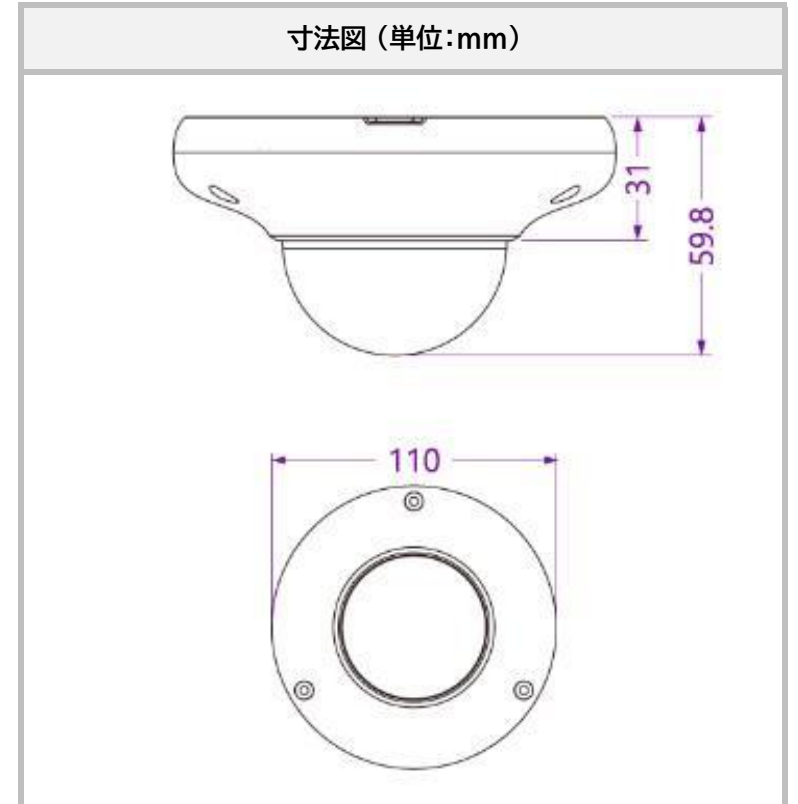

- 4MP (2592×1520)
- 1/2.7インチ CMOS
- マイク内蔵
- 赤外線有効距離:10m
- 3D DNR / WDR
- ICR機能(自動切替)
- モバイル遠隔監視(iPhone / iPad / Android)
- ROI (Region Of Interest) 対応
- 防塵・防水 (IP66)
- 耐衝撃 (IK10)

■ カメラ		■ 機能	
イメージセンサー	1/2.7インチ CMOS	リモートモニタリング	WEBブラウザ, CMS遠隔操作
最大解像度	4MP : 2592×1520	オンライン接続	最大10ユーザーの同時視聴対応 マルチストリームのリアルタイム送信対応
電子シャッター	1~1/100000 秒	ネットワークプロトコル	UDP, IPv4, IPv6, DHCP, NTP, RTSP, PPPoE, DDNS, SMTP, FTP, SNMP, HTTP, 802.1x, UPnP, HTTPs, QoS
レンズ	2.8mm @F1.6	インターフェースプロトコル	ONVIF
水平画角	98.5°	スマートアラーム	動体検知, センサーアラーム, SDカード容量不足, SDカードエラー
白黒撮影最低照度	@F1.6 AGC有効: IR LED消灯時:0.02Lux IR LED点灯時:0 Lux	PoE	対応 (IEEE802.3af)
赤外線有効距離	最大10m	その他の機能	ウォーターマーク, IPアドレスフィルタリング, ビデオマスク, ハートビート, パスワード保護, 画像歪み補正
映像補正	3D DNR / WDR (120dB) / 逆光補正 ハイライト補正 / フォグ緩和 / ICR自動切替	■ その他	
角度調整	水平: 0~360°、垂直: 0~70°、回転: 0~350°	電源供給	DC12V / PoE
■ 映像 / 音声		消費電力	6W未満
映像圧縮方式	H.265+ / H.265 / H.264+ / H.264 / MJPEG	動作条件	温度: -30℃~60℃ 湿度: 95%以下 (結露無きこと)
H.264圧縮規格	ベースラインプロファイル / メインプロファイル / ハイプロファイル	本体サイズ / 重量	φ110 × 57.8 mm / 約350g
解像度	4MP (2592×1520), 2K (2560×1440), 3MP (2304×1296), 1080P (1920×1080), 720P (1280×720), D1, CIF, 480×240	設置方法	天井設置 / ブラケット使用時の壁面設置
メインストリーム (S1)	4MP / 2K / 3MP / 1080P / 720P @30fps	保護	IP66(専用ブラケット使用時), IK10
サブストリーム (S2)	720P / D1 / CIF @30fps	■ 対応ブラケット	
サードストリーム (S3)	D1 / 480×240 / CIF @30fps	 <div style="border: 2px solid #00a0c0; border-radius: 50%; padding: 10px; display: inline-block; text-align: center; width: 100px; height: 100px; margin: 10px;"> 画像を クリックすると 寸法図を 確認できます </div>	
映像ビットレート	64Kbps~8Mbps		
ビットレートタイプ	VBR / CBR	SCL-BRK609	
オーディオ圧縮	G.711A / U		
■ インターフェース			
ネットワーク	RJ45×1		
音声ライン	入力: 1CH, 内蔵マイク×1		
■ ストレージ			
SDカード	内蔵micro SDカードスロット 最大128GB(class 10以上)		
ネットワークストレージ	対応		
ハードウェアリセット	対応		