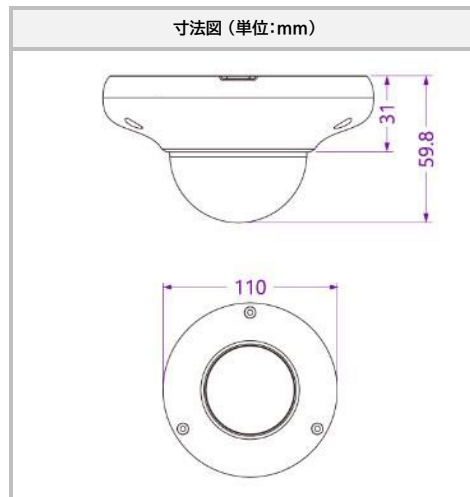

- 4MP (2592×1520)
- 1/2.7インチ CMOS
- マイク内蔵
- 赤外線有効距離:10m
- 3D DNR / WDR
- ICR機能(自動切替)
- モバイル遠隔監視(iPhone / iPad / Android)
- ROI (Region Of Interest) 対応
- 防塵・防水 (IP66)
- 耐衝撃 (IK10)

■ カメラ		■ 機能	
イメージセンサー	1/2.7インチ CMOS	リモートモニタリング	WEBブラウザ, CMS遠隔操作
最大解像度	4MP : 2592×1520	オンライン接続	最大10ユーザーの同時視聴対応 マルチストリームのリアルタイム送信対応
電子シャッター	1~1/100000 秒	ネットワークプロトコル	UDP, IPv4, IPv6, DHCP, NTP, RTSP, PPPoE, DDNS, SMTP, FTP, SNMP, HTTP, 802.1x, UPnP, HTTPS, QoS
レンズ	2.8mm @F1.6	インターフェースプロトコル	ONVIF
水平画角	98.5°	スマートアラーム	動体検知, センサーアラーム, SDカード容量不足, SDカードエラー
白黒撮影最低照度	@F1.6 AGC有効: IR LED消灯時:0.02Lux IR LED点灯時:0 Lux	PoE	対応 (IEEE802.3af)
赤外線有効距離	最大10m	その他の機能	ウォーターマーク, IPアドレスフィルタリング, ビデオマスク, ハートビート, パスワード保護, 画像歪み補正
映像補正	3D DNR / WDR (120dB) / 逆光補正 ハイライト補正 / フォグ緩和 / ICR自動切替	■ その他	
角度調整	水平: 0~360°, 垂直: 0~70°, 回転: 0~350°	電源供給	DC12V / PoE
■ 映像 / 音声		消費電力	6W未満
映像圧縮方式	H.265+ / H.265 / H.264+ / H.264 / MJPEG	動作条件	温度: -30℃~60℃ 湿度: 95%以下 (結露無きこと)
H.264圧縮規格	ベースラインプロファイル / メインプロファイル / ハイプロファイル	本体サイズ / 重量	φ110 × 57.8 mm / 約350g
解像度	4MP (2592×1520), 2K (2560×1440), 3MP (2304×1296), 1080P (1920×1080), 720P (1280×720), D1, CIF, 480×240	設置方法	天井設置 / ブラケット使用時の壁面設置
メインストリーム (S1)	4MP / 2K / 3MP / 1080P / 720P @30fps	保護	IP66(専用ブラケット使用時), IK10
サブストリーム (S2)	720P / D1 / CIF @30fps	■ 対応ブラケット	
サードストリーム (S3)	D1 / 480×240 / CIF @30fps	<p>SCL-BRK609</p> <p>画像をクリックすると寸法図を確認できます</p>	
映像ビットレート	64Kbps~8Mbps		
ビットレートタイプ	VBR / CBR		
オーディオ圧縮	G.711A / U		
■ インターフェース			
ネットワーク	RJ45×1		
音声ライン	入力: 1CH, 内蔵マイク×1		
■ ストレージ			
SDカード	内蔵micro SDカードスロット 最大128GB(class 10以上)		
ネットワークストレージ	対応		
ハードウェアリセット	対応		