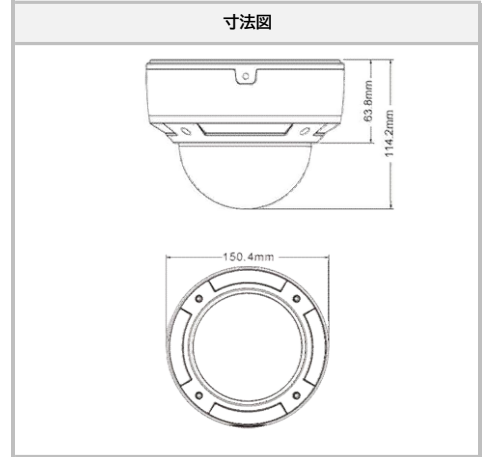

- 4MP (2592 × 1520)
- 1/3インチ CMOS
- EVF 3.3~12mm
- ICR機能(自動切替)
- 赤外線有効距離: 20~30m
- 3D DNR / デジタルWDR
- モバイル遠隔監視(iPhone / iPad / Android)
- ROI (Region Of Interest) 対応
- 防塵・防水 (IP66)
- 耐衝撃 (IK10)

■ カメラ		■ 機能	
イメージセンサー	1/3インチ CMOS	リモートモニタリング	WEBブラウザ, CMS遠隔操作
最大解像度	4MP: 2560×1520	オンライン接続	最大6ユーザーの同時視聴対応 マルチストリームのリアルタイム送信対応
電子シャッター	1/25~1/1000000 秒	ネットワークプロトコル	UDP, IPv4, IPv6, DHCP, NTP, RTSP, PPPoE, DDNS, SMTP, FTP, SNMP, HTTP, 802.1x, UPnP, HTTPs, QoS
レンズ	EVF 3.3~12mm @F1.4	インターフェースプロトコル	ONVIF
水平画角	84.4°~31.4°	スマートアラーム	動体検知, センサーアラーム, SDカード容量不足, SDカードエラー, IPアドレスの競合, ネットワーク切断
白黒撮影最低照度	@F1.8 AGC有効: IR LED消灯時: 0.045Lux IR LED点灯時: 0 Lux	スマートIVS	置き去り / 持ち去り検知, エリア侵入, 人数カウント, 群衆密度, 改竄検知, 例外検出, 異常検知
赤外線有効距離	20~30m	PoE	対応
映像補正	デジタルWDR / 逆光補正 / フォグ緩和 / 3D DNR / ICR自動切替	その他の機能	ウォーターマーク, IPアドレスフィルタリング, ビデオマスク, ハートビート, パスワード保護,
WDR	120dB	■ その他	
■ 映像		電源供給	DC12V / PoE
映像圧縮方式	H.265 / H.264 / MJPEG	消費電力	8W未満
H.264圧縮規格	ベースラインプロファイル / メインプロファイル / ハイプロファイル	動作条件	温度: -30℃~60℃ 湿度: 95%以下 (結露無きこと)
解像度	4MP (2592×1520), 2K (2560×1440), 3MP (2304×1296), 1080P (1920×1080), 720P (1280×720), D1 (704×408), 480×240, CIF (352×240)	本体寸法	φ150.4×114.2 mm
メインストリーム (S1)	4MP / 2K / 3MP / 1080P / 720P @30fps	本体重量	約1030g
サブストリーム (S2)	720P / D1 / CIF @30fps	設置方法	天井設置 / ブラケット使用時の壁面設置
サードストリーム (S3)	D1 / 480×240 / CIF @30fps	保護	IP66(専用ブラケット使用時), IK10
映像ビットレート	128Kbps~8Mbps	■ 対応ブラケット	
ビットレートタイプ	VBR / CBR	 	
■ 音声			
オーディオ圧縮	G.711A / U	SCL-BRK613	SCL-BRK614 (+613)
双方向音声	対応	SCL-BRK617 (+613)	
■ インターフェース			
ネットワーク	RJ45×1		
映像出力	CVBS出力×1		
音声ライン	入力: 1CH, 出力: 1CH		
アラーム	入力: 1CH, 出力: 1CH		
■ ストレージ			
SDカード	内蔵micro SDカードスロット 最大128GB(class 10以上)		
ネットワークストレージ	対応		
ハードウェアリセット	対応		