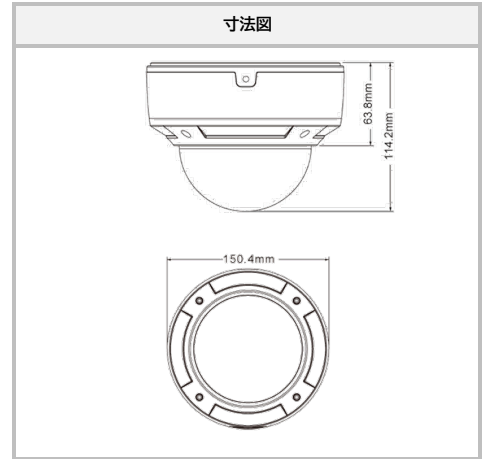

- 4MP (2592 × 1520)
- 1/3インチ CMOS
- EVF 3.3~12mm
- ICR機能(自動切替)
- 赤外線有効距離: 20~30m
- 3D DNR / デジタルWDR
- モバイル遠隔監視(iPhone / iPad / Android)
- ROI (Region Of Interest) 対応
- 防塵・防水 (IP66)
- 耐衝撃 (IK10)

■ カメラ		■ 機能	
イメージセンサー	1/3インチ CMOS	リモートモニタリング	WEBブラウザ, CMS遠隔操作
最大解像度	4MP: 2560×1520	オンライン接続	最大6ユーザーの同時視聴対応 マルチストリームのリアルタイム送信対応
電子シャッター	1/25~1/100000 秒	ネットワークプロトコル	UDP, IPv4, IPv6, DHCP, NTP, RTSP, PPPoE, DDNS, SMTP, FTP, SNMP, HTTP, 802.1x, UPnP, HTTPs, QoS
レンズ	EVF 3.3~12mm @F1.4	インターフェースプロトコル	ONVIF
水平画角	84.4°~31.4°	スマートアラーム	動体検知, センサーアラーム, SDカード容量不足, SDカードエラー, IPアドレスの競合, ネットワーク切断
白黒撮影最低照度	@F1.2 AGC有効: IR LED消灯時: 0.05Lux IR LED点灯時: 0 Lux	スマートIVS	置き去り / 持ち去り検知, エリア侵入, 人数カウント, 群衆密度, 改竄検知, 例外検出, 異常検知
赤外線有効距離	20~30m	PoE	対応
映像補正	デジタルWDR / 逆光補正 / フォグ緩和 / 3D DNR / ICR自動切替	その他の機能	ウォーターマーク, IPアドレスフィルタリング, ビデオマスク, ハートビート, パスワード保護,
WDR	120dB	■ その他	
■ 映像		電源供給	DC12V / PoE
映像圧縮方式	H.265 / H.264 / MJPEG	消費電力	8W未満
H.264圧縮規格	ベースラインプロファイル / メインプロファイル / ハイプロファイル	動作条件	温度: -30℃~60℃ 湿度: 95%以下 (結露無きこと)
解像度	4MP (2592×1520), 2K (2560×1440), 3MP (2304×1296), 1080P (1920×1080), 720P (1280×720), D1 (704×408), 480×240, CIF (352×240)	本体寸法	φ150.4×114.2 mm
メインストリーム (S1)	4MP / 2K / 3MP / 1080P / 720P @30fps	本体重量	約1030g
サブストリーム (S2)	720P / D1 / CIF @30fps	設置方法	天井設置 / ブラケット使用時の壁面設置
サードストリーム (S3)	D1 / 480×240 / CIF @30fps	保護	IP66(専用ブラケット使用時), IK10
映像ビットレート	128Kbps~8Mbps	■ 対応ブラケット	
ビットレートタイプ	VBR / CBR	 	
■ 音声			
オーディオ圧縮	G.711A / U		
双方向音声	対応		
■ インターフェース			
ネットワーク	RJ45×1	SCL-BRK613	
映像出力	CVBS出力×1	SCL-BRK614 (+613)	
音声ライン	入力: 1CH, 出力: 1CH	SCL-BRK617 (+613)	
アラーム	入力: 1CH, 出力: 1CH		
■ ストレージ			
SDカード	内蔵micro SDカードスロット 最大128GB(class 10以上)		
ネットワークストレージ	対応		
ハードウェアリセット	対応		