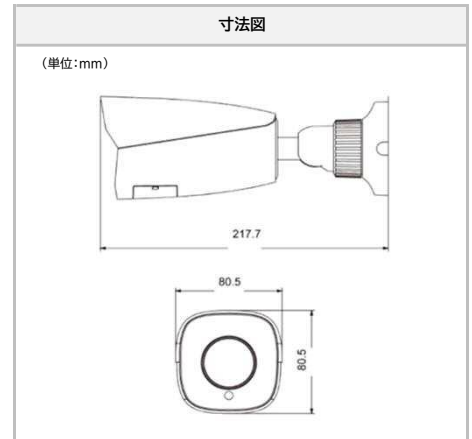

- 4MP (2592 × 1520)
- 1/3インチ CMOS
- ICR機能(自動切替)
- 赤外線有効距離:50~70m
- スマートIR機能
- スマートIVS対応
- 3D DNR / TWDR
- モバイル遠隔監視 (iPhone / iPad / Android)
- ROI (Region Of Interest) 対応
- 防塵・防水 (IP67)

■ カメラ		■ スマートIVS	
イメージセンサー	1/3インチ CMOS	境界保護	ラインクロス, エリアの入口/出口/侵入
最大解像度	4MP: 2592×1520	例外検出	シーンチェンジ, 映像異常
電子シャッター	1/30~1/100000 秒 (自動)	顔検知	顔検出, 顔キャプチャ
レンズ	EVF 2.8~12mm @F1.4	■ 機能	
水平画角	94.2~29.8°	リモートモニタリング	WEBブラウザ, CMS遠隔操作
最低照度	@F1.4 AGC有効: IR LED消灯時:0.005 Lux IR LED点灯時:0 Lux	オンライン接続	最大10ユーザーの同時視聴対応 マルチストリームのリアルタイム送信対応
赤外線有効距離	50~70m	ネットワークプロトコル	UDP, IPv4, IPv6, DHCP, NTP, RTSP, PPPoE, DDNS, SMTP, FTP, SNMP, HTTP, 802.1x, UPnP, HTTPs, QoS
映像補正	WDR(120dB) / 逆光補正 / ハイライト補正 フォグ緩和 / 3D DNR / ICR自動切替	インターフェースプロトコル	ONVIF
■ 映像		スマートアラーム	動体検知, センサーアラーム, SDカード容量不足, SDカードエラー, IPアドレスの競合, ネットワーク切断
映像圧縮方式	Smart H.265 / H.265+ / H.265 / Smart H.264 / H.264+ / H.264 / MJPEG	PoE	IEEE802.3af対応
H.265圧縮規格	メインプロファイル	その他の機能	ウォーターマーク, IPアドレスフィルタリング, ビデオマスク, ハートビート, パスワード保護, 非感光スイッチ, 画像の歪み補正
解像度	4MP (2592×1520), 2K (2560×1440), 3MP (2304×1296), 1080P (1920×1080), 720P (1280×720), D1, CIF, 480×240	■ その他	
メインストリーム(S1)	4MP / 2K / 3MP / 1080P / 720P @30fps HFRモード:1080P / 720P @60fps	電源供給	DC12V / PoE
サブストリーム(S2)	720P / D1 / CIF @30fps	消費電力	10W未満
サードストリーム(S3)	D1 / CIF / 480×240 @30fps	動作条件	温度: -30℃~60℃ 湿度: 95%以下 (結露無きこと)
映像ビットレート	64Kbps~8Mbps	本体寸法	88.9(W)×100.3(H)×279.5(D) mm
ビットレートタイプ	VBR / CBR	本体重量	約1040g
■ 音声		設置方法	天井設置 / 壁面設置
オーディオ圧縮	G.711A / U	保護	IP67
双方向音声	対応 (別途スピーカーおよびマイクが必要)	■ 対応ブラケット	
■ インターフェース			
ネットワーク	RJ45	SCL-BRK624	SCL-BRK625 (+624)
映像出力	CVBS出力(BNC×1)		
音声ライン	入力:1CH, 出力:1CH	SCL-BRK626 (+624)	SCL-BRK638
アラーム	入力:1CH, 出力:1CH		
■ ストレージ			
SDカード	内蔵micro SDカードスロット 最大128GB(class 10以上)		
その他	ネットワークストレージ, ハードウェアリセット		