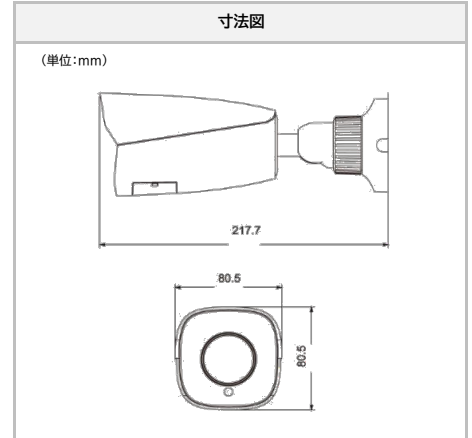

- 4MP (2592 × 1520)
- 1/3インチ CMOS
- ICR機能(自動切替)
- 赤外線有効距離: 50~70m
- スマートIR機能
- スマートIVS対応
- 3D DNR / TWDR
- モバイル遠隔監視 (iPhone / iPad / Android)
- ROI (Region Of Interest) 対応
- 防塵・防水 (IP67)

■ カメラ		■ スマートIVS	
イメージセンサー	1/3インチ CMOS	境界保護	ラインクロス, エリアの入口/出口/侵入
最大解像度	4MP: 2592×1520	例外検出	シーンチェンジ, 映像異常
電子シャッター	1/30~1/100000 秒 (自動)	顔検知	顔検出, 顔キャプチャ
レンズ	EVF 2.8~12mm @F1.4	■ 機能	
水平画角	94.2~29.8°	リモートモニタリング	WEBブラウザ, CMS遠隔操作
最低照度	@F1.4 AGC有効: IR LED消灯時:0.005 Lux IR LED点灯時:0 Lux	オンライン接続	最大10ユーザーの同時視聴対応 マルチストリームのリアルタイム送信対応
赤外線有効距離	50~70m	ネットワークプロトコル	UDP, IPv4, IPv6, DHCP, NTP, RTSP, PPPoE, DDNS, SMTP, FTP, SNMP, HTTP, 802.1x, UPnP, HTTPs, QoS
映像補正	WDR(120dB) / 逆光補正 / ハイライト補正 フォグ緩和 / 3D DNR / ICR自動切替	インターフェースプロトコル	ONVIF
■ 映像		スマートアラーム	動体検知, センサーアラーム, SDカード容量不足, SDカードエラー, IPアドレスの競合, ネットワーク切断
映像圧縮方式	Smart H.265 / H.265+ / H.265 / Smart H.264 / H.264+ / H.264 / MJPEG	PoE	IEEE802.3af対応
H.265圧縮規格	メインプロファイル	その他の機能	ウォーターマーク, IPアドレスフィルタリング, ビデオマスク, ハートビート, パスワード保護, 非感光スイッチ, 画像の歪み補正
解像度	4MP (2592×1520), 2K (2560×1440), 3MP (2304×1296), 1080P (1920×1080), 720P (1280×720), D1, CIF, 480×240	■ その他	
メインストリーム(S1)	4MP / 2K / 3MP / 1080P / 720P @30fps HFRモード:1080P / 720P @60fps	電源供給	DC12V / PoE
サブストリーム(S2)	720P / D1 / CIF @30fps	消費電力	10W未満
サードストリーム(S3)	D1 / CIF / 480×240 @30fps	動作条件	温度: -30℃~60℃ 湿度: 95%以下 (結露無きこと)
映像ビットレート	64Kbps~8Mbps	本体寸法	88.9(W)×100.3(H)×279.5(D) mm
ビットレートタイプ	VBR / CBR	本体重量	約1040g
■ 音声		設置方法	天井設置 / 壁面設置
オーディオ圧縮	G.711A / U	保護	IP67
双方向音声	対応 (別途スピーカーおよびマイクが必要)	■ 対応ブラケット	
■ インターフェース			
ネットワーク	RJ45	SCL-BRK624	SCL-BRK625 (+624)
映像出力	CVBS出力(BNC×1)		
音声ライン	入力:1CH, 出力:1CH	SCL-BRK626 (+624)	SCL-BRK638
アラーム	入力:1CH, 出力:1CH		
■ ストレージ			
SDカード	内蔵micro SDカードスロット 最大128GB(class 10以上)		
その他	ネットワークストレージ, ハードウェアリセット		

画像をクリックすると寸法図を確認できます