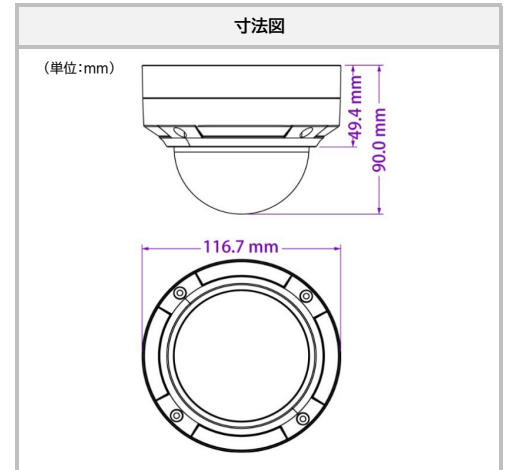

- 4K (8MP / 3840×2160)
- 1/2.5インチ CMOS
- 赤外線有効距離:20m
- STARVIS
- スマートIVS対応
- モバイル遠隔監視(iPhone / iPad / Android)
- ROI (Region Of Interest) 対応
- 防塵・防水 (IP66)
- 耐衝撃 (IK10)

■ カメラ		■ 機能	
イメージセンサー	1/2.5インチ CMOS	リモートモニタリング	WEBブラウザ, CMS遠隔操作
最大解像度	3840×2160	オンライン接続	最大10ユーザーの同時視聴対応 マルチストリームのリアルタイム送信対応
電子シャッター	1/25~1/1000000 秒	ネットワークプロトコル	TCP / IP, UDP, DHCP, NTP, RTSP, PPPoE, DDNS, SMTP, FTP
レンズ	固定 2.8mm @F1.6	インターフェースプロトコル	ONVIF
水平画角	87.7°	スマートアラーム	動体検知, センサーアラーム
カラー暗視	対応	スマートIVS	オブジェクト除去 / ビデオ信号異常検知 / ラインクロス検出 / 侵入検出
白黒撮影最低照度	@F2.0 AGC有効: IR LED消灯時:0.068 Lux IR LED点灯時:0 Lux	PoE	対応
赤外線有効距離	20m	その他の機能	ウォーターマーク, ビデオマスク, パスワード保護
映像補正	デジタルWDR / 逆光補正 / ハイライト補正 フォグ緩和 / 3D DNR / ICR自動切替	<b>■ その他</b>	
角度調整	水平:0~355°, 垂直:0~67°, 回転:0~355°	電源供給	DC12V / PoE
<b>■ 映像</b>		消費電力	6W未満
映像圧縮方式	H.265 / H.264 / MJPEG	動作条件	温度: -30℃~60℃ 湿度: 95%以下 (結露無きこと)
H.265圧縮規格	メインプロファイル	本体寸法	φ117×90 mm
解像度	8MP (3840×2160), 2K (2560×1440), 3MP (2304×1296), 1080P (1920×1080), 720P (1280×720), D1, CIF, 480×240	本体重量	約600g
メインストリーム(S1)	8MP/2K/3MP/1080P/720P/CIF @30fps	設置方法	天井設置 / 壁面設置
サブストリーム(S2)	1080P / 720P / D1 @30fps	保護	IP66, IK10
サードストリーム(S3)	720P / D1 / CIF / 480×240 @30fps	<b>■ 対応ブラケット</b>	
映像ビットレート	128Kbps~12Mbps		
ビットレートタイプ	VBR / CBR	SCL-BRK641	SCL-BRK628 (+641)
<b>■ 音声 / インターフェース</b>			
オーディオ圧縮	G.711A / U	SCL-BRK642 (+641)	
ネットワーク	RJ45		
映像出力	CVBS出力(BNC×1)		
音声ライン	入力:1CH		
<b>■ ストレージ</b>			
SDカード	内蔵micro SDカードスロット 最大128GB(class 10以上)		
その他	ネットワークストレージ, ハードウェアリセット		